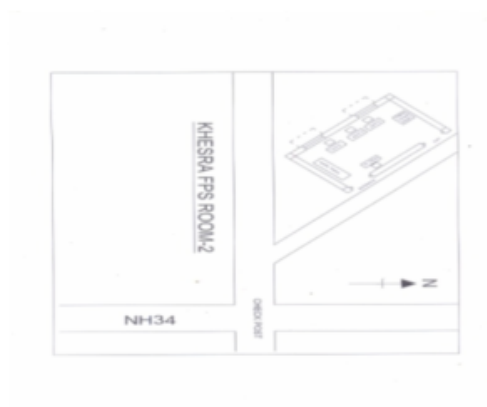

নির্বাচক নিবন্ধন আধিকারিকের স্বাক্ষর

Nazri Naksha

Google Map View

Polling Station Building Front View

Polling Station Front View

Cad View

Key MAP View

1 নাম : সরকার মূর্শু পিতার নাম: রামু মূর্শু বাড়ির নং : n0002 বয়স : 40 লিঙ্গ : পুরুষ	KSL4260956 ফটো উপলব্ধ	2 নাম : বাস কিঙ্ক স্বামীর নাম: রামু মূর্শু বাড়ির নং : n0002 বয়স : 60 লিঙ্গ : মহিলা	KSL4459293 ফটো উপলব্ধ	3 নাম : টুইলা চড়ে পিতার নাম: লব চড়ে বাড়ির নং : n0002 বয়স : 55 লিঙ্গ : পুরুষ	KSL0803528 ফটো উপলব্ধ
4 নাম : জগতি মূর্শু স্বামীর নাম: সুফল চড়ে বাড়ির নং : n0002 বয়স : 56 লিঙ্গ : মহিলা	WB/05/034/555126 ফটো উপলব্ধ	5 নাম : ভারতী মূর্শু স্বামীর নাম: টুইলা চড়ে বাড়ির নং : n0002 বয়স : 51 লিঙ্গ : মহিলা	WB/05/034/555134 ফটো উপলব্ধ	6 নাম : বাসনা চড়ে পিতার নাম: টুইলা চড়ে বাড়ির নং : এন0002 বয়স : 25 লিঙ্গ : মহিলা	RJJ1620020 ফটো উপলব্ধ
7 নাম : মাকলু বেসরা স্বামীর নাম: তালু টুডু বাড়ির নং : n0001 বয়স : 36 লিঙ্গ : মহিলা	RJJ0859199 ফটো উপলব্ধ	8 নাম : জবা টুডু পিতার নাম: গুপিন টুডু বাড়ির নং : n0001 বয়স : 38 লিঙ্গ : মহিলা	KSL4459244 ফটো উপলব্ধ	9 নাম : তালু টুডু পিতার নাম: গুপিন টুডু বাড়ির নং : n0001 বয়স : 40 লিঙ্গ : পুরুষ	KSL4260980 ফটো উপলব্ধ
10 নাম : সাকবো হাসদা স্বামীর নাম: রবি টুডু বাড়ির নং : n0001 বয়স : 38 লিঙ্গ : মহিলা	KSL4459236 ফটো উপলব্ধ	11 নাম : রবি টুডু পিতার নাম: গুপিন টুডু বাড়ির নং : n0001 বয়স : 42 লিঙ্গ : পুরুষ	KSL4260972 ফটো উপলব্ধ	12 নাম : পলি দেবশর্মা পিতার নাম: দ্বারিক দেবশর্মা বাড়ির নং : নং066 বয়স : 24 লিঙ্গ : মহিলা	RJJ1822287 ফটো উপলব্ধ
13 নাম : লিপি দেবশর্মা স্বামীর নাম: সুরেশ দেবশর্মা বাড়ির নং : N000 বয়স : 28 লিঙ্গ : মহিলা	RJJ1847128 ফটো উপলব্ধ	14 নাম : চন্দন দেবশর্মা পিতার নাম: সীতেশ দেবশর্মা বাড়ির নং : ছিলামপুর বয়স : 24 লিঙ্গ : পুরুষ	RJJ1954890 ফটো উপলব্ধ	15 নাম : পৌতম কুমার দেবশর্মা পিতার নাম: সন্তোষ দেবশর্মা বাড়ির নং : - বয়স : 27 লিঙ্গ : পুরুষ	RJJ1507144 ফটো উপলব্ধ
16 নাম : মানিক দেবশর্মা পিতার নাম: সলিত দেবশর্মা বাড়ির নং : নং009 বয়স : 25 লিঙ্গ : পুরুষ	RJJ1599869 ফটো উপলব্ধ	17 নাম : পঞ্চমী বর্মন পিতার নাম: শ্যামল বর্মন বাড়ির নং : n0024 বয়স : 27 লিঙ্গ : মহিলা	RJJ1507110 ফটো উপলব্ধ	18 নাম : প্রতিমা রায় বিশ্বাস স্বামীর নাম: সুশান্ত বিশ্বাস বাড়ির নং : n0086 বয়স : 33 লিঙ্গ : মহিলা	RJJ1507102 ফটো উপলব্ধ
19 নাম : অঞ্জলী ভৌমিক (ব্যাপারী) স্বামীর নাম: অজিত কুমার ব্যাপারী বাড়ির নং : - বয়স : 26 লিঙ্গ : মহিলা	RJJ1599893 ফটো উপলব্ধ	20 নাম : কেয়া মন্ডল পিতার নাম: পরেশ চন্দ্র মন্ডল বাড়ির নং : 30 বয়স : 27 লিঙ্গ : মহিলা	RJJ1507219 ফটো উপলব্ধ	21 নাম : কান্দিন সরেন স্বামীর নাম: মটরু মূর্শু বাড়ির নং : n0004 বয়স : 52 লিঙ্গ : মহিলা	KSL0803478 ফটো উপলব্ধ
22 নাম : অনিল মূর্শু পিতার নাম: যোসেফ মূর্শু বাড়ির নং : এন000 বয়স : 32 লিঙ্গ : পুরুষ	RJJ1954866 ফটো উপলব্ধ	23 নাম : লক্ষ্মী মূর্শু পিতার নাম: বাদল মূর্শু বাড়ির নং : n0004 বয়স : 61 লিঙ্গ : মহিলা	KSL0803452 ফটো উপলব্ধ	24 নাম : রবীরাম হাসদা পিতার নাম: মহেশ হাসদা বাড়ির নং : n0004 বয়স : 30 লিঙ্গ : পুরুষ	RJJ1424241 ফটো উপলব্ধ
25 নাম : বাসন্তী মাউী স্বামীর নাম: সমেন হাসদা বাড়ির নং : n0004 বয়স : 28 লিঙ্গ : মহিলা	RJJ1424225 ফটো উপলব্ধ	26 নাম : রানী টুডু স্বামীর নাম: মহেশ হাসদা বাড়ির নং : n0004 বয়স : 41 লিঙ্গ : মহিলা	KSL4459269 ফটো উপলব্ধ	27 নাম : রঞ্জিত হাঁসদা পিতার নাম: মুন্সি হাসদা বাড়ির নং : n0004 বয়স : 32 লিঙ্গ : পুরুষ	RJJ0859462 ফটো উপলব্ধ
28 নাম : প্রমিলা টুডু স্বামীর নাম: অনিল মূর্শু বাড়ির নং : - বয়স : 24 লিঙ্গ : মহিলা	RJJ2088722 ফটো উপলব্ধ	29 নাম : মটরু মূর্শু পিতার নাম: বাদল মূর্শু বাড়ির নং : n0004 বয়স : 56 লিঙ্গ : পুরুষ	KSL0803460 ফটো উপলব্ধ	30 নাম : সুশান্ত মূর্শু পিতার নাম: নীরেন মূর্শু বাড়ির নং : n0000 বয়স : 25 লিঙ্গ : পুরুষ	RJJ1833128 ফটো উপলব্ধ