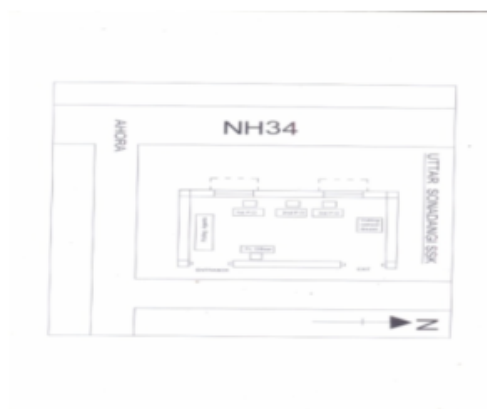

নির্বাচক নিবন্ধন আধিকারিকের স্বাক্ষর

Nazri Naksha

Google Map View

Polling Station Building Front View

Polling Station Front View

Cad View

Key MAP View

1 নাম : গুলজার হুসেন পিতার নাম: মোস্তাফা আলী বাড়ির নং : n0161 বয়স : 36 লিঙ্গ : পুরুষ	RJJ0762039 ফটো উপলব্ধ	2 নাম : সাহিল সেখ পিতার নাম: মোস্তাফা আলী বাড়ির নং : n0132 বয়স : 30 লিঙ্গ : পুরুষ	RJJ1425206 ফটো উপলব্ধ	3 নাম : শিউলি খাতুন স্বামীর নাম: মহিনুর রহমান বাড়ির নং : 126 বয়স : 31 লিঙ্গ : মহিলা	RJJ1095678 ফটো উপলব্ধ
4 নাম : কদমনি পাহান স্বামীর নাম: গঙ্গাধর পাহান বাড়ির নং : n0273 বয়স : 66 লিঙ্গ : মহিলা	KSL1718196 ফটো উপলব্ধ	5 নাম : মোসলেম বিবি স্বামীর নাম: সাহাজাহান ইসলাম বাড়ির নং : n0060 বয়স : 32 লিঙ্গ : মহিলা	RJJ0941419 ফটো উপলব্ধ	6 নাম : সোয়েব নওয়াজ পিতার নাম: আব্দুল কাদির বাড়ির নং : এন0260 বয়স : 23 লিঙ্গ : পুরুষ	RJJ1959311 ফটো উপলব্ধ
7 নাম : সেলিনা আকতার বানু স্বামীর নাম: মিজা আকতারুল আলম বাড়ির নং : এন0260 বয়স : 46 লিঙ্গ : মহিলা	RJJ2000099 ফটো উপলব্ধ	8 নাম : সাইলা আকতারা স্বামীর নাম: বদিউর রহমান বাড়ির নং : n0338 বয়স : 35 লিঙ্গ : মহিলা	RJJ0736942 ফটো উপলব্ধ	9 নাম : মহাঃ এমাজুদ্দিন পিতার নাম: সুকুমুদ্দিন সরকার বাড়ির নং : 189 বয়স : 28 লিঙ্গ : পুরুষ	RJJ1508084 ফটো উপলব্ধ
10 নাম : হাসেন আলী পিতার নাম: সেখ এসরাইল বাড়ির নং : n0099 বয়স : 33 লিঙ্গ : পুরুষ	RJJ0861179 ফটো উপলব্ধ	11 নাম : সাবানা সাবনুর স্বামীর নাম: হাবিবুর রহমান বাড়ির নং : n0325 বয়স : 27 লিঙ্গ : মহিলা	RJJ1566439 ফটো উপলব্ধ	12 নাম : সখিনা বিবি পিতার নাম: ফজর আলী বাড়ির নং : n0099 বয়স : 50 লিঙ্গ : মহিলা	KSL0785493 ফটো উপলব্ধ
13 নাম : বেলা বিবি স্বামীর নাম: সেনাউল শেখ বাড়ির নং : 0334 বয়স : 50 লিঙ্গ : মহিলা	RJJ2098580 ফটো উপলব্ধ	14 নাম : আব্দুল কাদের পিতার নাম: আবদুল গনি বাড়ির নং : নং 0260 বয়স : 58 লিঙ্গ : পুরুষ	KSL4826368 ফটো উপলব্ধ	15 নাম : বাবলি বিবি স্বামীর নাম: হোসেন আলী বাড়ির নং : n0314 বয়স : 28 লিঙ্গ : মহিলা	RJJ1566322 ফটো উপলব্ধ
16 নাম : সাইদা খাতুন স্বামীর নাম: সাজেদুর রহমান বাড়ির নং : n0249 বয়স : 41 লিঙ্গ : মহিলা	KSL4252409 ফটো উপলব্ধ	17 নাম : দাবিরুল ইসলাম পিতার নাম: সাজেদুর রহমান বাড়ির নং : এন0219 বয়স : 21 লিঙ্গ : পুরুষ	RJJ2165835 ফটো উপলব্ধ	#2 18 নাম : সাদ্দাম হোসেন পিতার নাম: মোস্তাফা আলী বাড়ির নং : n0161 বয়স : 30 লিঙ্গ : পুরুষ	RJJ1309871 ফটো উপলব্ধ
19 নাম : মিজা আকতারুল আলম পিতার নাম: মিজা হায়দার আলি বেগ বাড়ির নং : এন0260 বয়স : 55 লিঙ্গ : পুরুষ	RJJ2000081 ফটো উপলব্ধ	20 নাম : হাসেন আলী পিতার নাম: বরু সেখ বাড়ির নং : n0061 বয়স : 29 লিঙ্গ : পুরুষ	RJJ1309814 ফটো উপলব্ধ	21 নাম : জেলি খাতুন পিতার নাম: তফিজুল সেখ বাড়ির নং : 189 বয়স : 27 লিঙ্গ : মহিলা	RJJ1507847 ফটো উপলব্ধ
22 নাম : কুলসুমা খাতুন স্বামীর নাম: জামিউল ইসলাম বাড়ির নং : n0339 বয়স : 34 লিঙ্গ : মহিলা	RJJ0993659 ফটো উপলব্ধ	23 নাম : সাহেরা বিবি স্বামীর নাম: জৈনুল সেখ বাড়ির নং : n0059 বয়স : 52 লিঙ্গ : মহিলা	KSL0785394 ফটো উপলব্ধ	24 নাম : মুনিজা খাতুন স্বামীর নাম: সখিনা বিবি বাড়ির নং : n0099 বয়স : 34 লিঙ্গ : মহিলা	RJJ0861161 ফটো উপলব্ধ
25 নাম : নারগিস খাতুন পিতার নাম: বরু সেখ বাড়ির নং : n0061 বয়স : 32 লিঙ্গ : মহিলা	RJJ1220557 ফটো উপলব্ধ	26 নাম : রিতা হেমরম স্বামীর নাম: কমল টুডু বাড়ির নং : এন026 বয়স : 25 লিঙ্গ : মহিলা	RJJ2000222 ফটো উপলব্ধ	27 নাম : আনুয়ারা খাতুন স্বামীর নাম: হোসেন আলি বাড়ির নং : n0320 বয়স : 26 লিঙ্গ : মহিলা	RJJ1566389 ফটো উপলব্ধ
28 নাম : লিলি খাতুন স্বামীর নাম: মুনিরুদ্দিন সরকার বাড়ির নং : n007 বয়স : 30 লিঙ্গ : মহিলা	RJJ1566256 ফটো উপলব্ধ	29 নাম : সমিরন বিবি স্বামীর নাম: বরু সেখ বাড়ির নং : n0061 বয়স : 66 লিঙ্গ : মহিলা	KSL0786186 ফটো উপলব্ধ	30 নাম : শাহাজাহান ইসলাম পিতার নাম: মুনিরুদ্দিন আহাম্মদ বাড়ির নং : n0060 বয়স : 36 লিঙ্গ : পুরুষ	RJJ0762195 ফটো উপলব্ধ