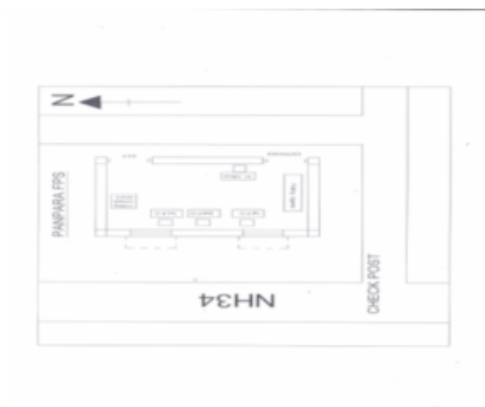

নির্বাচক নিবন্ধন আধিকারিকের স্বাক্ষর

Nazri Naksha

Google Map View

Polling Station Building Front View

Polling Station Front View

Cad View

Key MAP View

1 নাম : আনোয়ারা বিবি স্বামীর নাম: নজিরুদ্দিন বাড়ির নং : 205 বয়স : 60 লিঙ্গ : মহিলা	KSL4610028 ফটো উপলব্ধ	2 নাম : আতিউর রহমান পিতার নাম: জামালুদ্দিন সেখ বাড়ির নং : n0206 বয়স : 49 লিঙ্গ : পুরুষ	KSL4609962 ফটো উপলব্ধ	3 নাম : মসিউর রহমান পিতার নাম: আতিউর রহমান বাড়ির নং : এন0255 বয়স : 22 লিঙ্গ : পুরুষ	RJJ2175255 ফটো উপলব্ধ
4 নাম : সঞ্জিতা হেমরম স্বামীর নাম: অবিলাল সরেন বাড়ির নং : তিরপুর বয়স : 25 লিঙ্গ : মহিলা	RJJ1618099 ফটো উপলব্ধ	5 নাম : আনসুরা বিবি পিতার নাম: কলিমুদ্দিন সেখ বাড়ির নং : n0196 বয়স : 56 লিঙ্গ : মহিলা	RJJ0762716 ফটো উপলব্ধ	6 নাম : বিবি মাফুজা স্বামীর নাম: সাজিরুদ্দিন সেক বাড়ির নং : n0201 বয়স : 50 লিঙ্গ : মহিলা	KSL1698422 ফটো উপলব্ধ
7 নাম : মাহামুদা বিবি স্বামীর নাম: গনি মহাম্মদ বাড়ির নং : n0193 বয়স : 69 লিঙ্গ : মহিলা	RJJ1734839 ফটো উপলব্ধ	#2 8 নাম : আরজিনা খাতুন পিতার নাম: মহিদুর রহমান বাড়ির নং : এন0214 বয়স : 33 লিঙ্গ : মহিলা	RJJ0861989 ফটো উপলব্ধ	9 নাম : অমিতা বেসরা স্বামীর নাম: আক্তার মাতী বাড়ির নং : n0245 বয়স : 31 লিঙ্গ : মহিলা	RJJ1564541 ফটো উপলব্ধ
10 নাম : মাসেদা বিবি স্বামীর নাম: আতিউর রহমান বাড়ির নং : n0205 বয়স : 47 লিঙ্গ : মহিলা	KSL1354109 ফটো উপলব্ধ	11 নাম : কিশিমুদ্দিন সেখ পিতার নাম: তমিজুদ্দিন সেখ বাড়ির নং : এন0191 বয়স : 38 লিঙ্গ : পুরুষ	RJJ1092949 ফটো উপলব্ধ	12 নাম : গোলাপী হেমরম স্বামীর নাম: বাবুরাম সরেন বাড়ির নং : n0236 বয়স : 28 লিঙ্গ : মহিলা	RJJ1564459 ফটো উপলব্ধ
13 নাম : আসগর আলি পিতার নাম: হবিবুর রহমান বাড়ির নং : n0222 বয়স : 32 লিঙ্গ : পুরুষ	RJJ1093129 ফটো উপলব্ধ	14 নাম : সাবিত্রী বাকী স্বামীর নাম: মঙ্গল সরেন বাড়ির নং : n0223 বয়স : 38 লিঙ্গ : মহিলা	RJJ0627075 ফটো উপলব্ধ	15 নাম : হাসেনা বেগম স্বামীর নাম: আক্তার হুসেন বাড়ির নং : n0208 বয়স : 46 লিঙ্গ : মহিলা	KSL1376540 ফটো উপলব্ধ
16 নাম : আমির হোসেন পিতার নাম: নজিরুদ্দিন আহাম্মেদ বাড়ির নং : 205 বয়স : 28 লিঙ্গ : পুরুষ	RJJ1426683 ফটো উপলব্ধ	#2 17 নাম : সায়েরা বিবি স্বামীর নাম: হাসিমুদ্দিন সেখ বাড়ির নং : এন0202 বয়স : 44 লিঙ্গ : মহিলা	KSL3864519 ফটো উপলব্ধ	#2 18 নাম : মুনসুরা বিবি স্বামীর নাম: মহিদুর রহমান বাড়ির নং : এন0214 বয়স : 56 লিঙ্গ : মহিলা	RJJ1310473 ফটো উপলব্ধ
#2 19 নাম : আজিজুর রহমান পিতার নাম: মহিদুর রহমান বাড়ির নং : এন0214 বয়স : 36 লিঙ্গ : পুরুষ	RJJ0763276 ফটো উপলব্ধ	20 নাম : সানুয়ারা বিবি স্বামীর নাম: কিশিমুদ্দিন সেখ বাড়ির নং : n0190 বয়স : 31 লিঙ্গ : মহিলা	RJJ1092956 ফটো উপলব্ধ	21 নাম : মসিরুদ্দিন আহাঃ পিতার নাম: নাজিরুদ্দিন বাড়ির নং : 205 বয়স : 35 লিঙ্গ : পুরুষ	RJJ1093764 ফটো উপলব্ধ
22 নাম : মহিদুর রহমান পিতার নাম: বেচন বাড়ির নং : n0214 বয়স : 63 লিঙ্গ : পুরুষ	KSL1703891 ফটো উপলব্ধ	23 নাম : প্রমীলা মার্ভি স্বামীর নাম: চন্দন হেমরম বাড়ির নং : n0023 বয়স : 43 লিঙ্গ : মহিলা	KSL4611166 ফটো উপলব্ধ	24 নাম : তুলসি মার্ভি স্বামীর নাম: সুরাই বাকী বাড়ির নং : n0277 বয়স : 32 লিঙ্গ : মহিলা	RJJ1554641 ফটো উপলব্ধ
25 নাম : নজিরুদ্দিন আহম্মেদ পিতার নাম: কলিমুদ্দিন সরকার বাড়ির নং : n0197 বয়স : 56 লিঙ্গ : পুরুষ	KSL1700863 ফটো উপলব্ধ	26 নাম : মাজেদুর রহমান পিতার নাম: মহিদুর রহমান বাড়ির নং : n0215 বয়স : 39 লিঙ্গ : পুরুষ	RJJ0763292 ফটো উপলব্ধ	27 নাম : সেখ আশিকুদ্দিন পিতার নাম: একাদিল সেখ বাড়ির নং : এন0206 বয়স : 31 লিঙ্গ : পুরুষ	RJJ1958685 ফটো উপলব্ধ
28 নাম : এনামুল ইসলাম পিতার নাম: কুরবান আলি বাড়ির নং : এন0057 বয়স : 21 লিঙ্গ : পুরুষ	RJJ2127066 ফটো উপলব্ধ	29 নাম : শোভা কস্যা স্বামীর নাম: সূটকু কস্যা বাড়ির নং : n0213 বয়স : 51 লিঙ্গ : মহিলা	KSL3864659 ফটো উপলব্ধ	30 নাম : অখিল কস্যা পিতার নাম: অর্জুন কস্যা বাড়ির নং : নং 157 বয়স : 25 লিঙ্গ : পুরুষ	RJJ1600246 ফটো উপলব্ধ