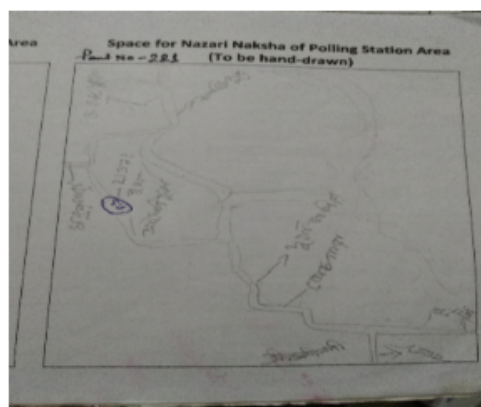

নির্বাচক নিবন্ধন আধিকারিকের স্বাক্ষর

Nazri Naksha

Google Map View

Polling Station Building Front View

Polling Station Front View

Cad View

Key MAP View

1 নাম : জোসন মন্ডল স্বামীর নাম: অজয় মন্ডল বাড়ির নং : N-0025 বয়স : 36 লিঙ্গ : মহিলা	RJJ1615152 ফটো উপলব্ধ	2 নাম : চুমকী মহলদার স্বামীর নাম: শান্ত মহলদার বাড়ির নং : 9423 বয়স : 26 লিঙ্গ : মহিলা	RJJ1990647 ফটো উপলব্ধ	3 নাম : সুরেশ হেমব্রম পিতার নাম: কমল হেমব্রম বাড়ির নং : n0248 বয়স : 27 লিঙ্গ : পুরুষ	RJJ1605971 ফটো উপলব্ধ
4 নাম : ধনঞ্জয় মন্ডল পিতার নাম: বলরাম মন্ডল বাড়ির নং : N-0025 বয়স : 26 লিঙ্গ : পুরুষ	RJJ1615160 ফটো উপলব্ধ	5 নাম : রঞ্জিত হেমব্রম পিতার নাম: প্রধান হেমব্রম বাড়ির নং : এন-0021 বয়স : 28 লিঙ্গ : পুরুষ	RJJ1605930 ফটো উপলব্ধ	6 নাম : রঞ্জিত সরকার পিতার নাম: রবীন্দ্র নাথ সরকার বাড়ির নং : এন-0170 বয়স : 27 লিঙ্গ : পুরুষ	RJJ1605906 ফটো উপলব্ধ
7 নাম : মনিকা মন্ডল স্বামীর নাম: লব চন্দ্র মন্ডল বাড়ির নং : n-235 বয়স : 43 লিঙ্গ : মহিলা	RJJ1615251 ফটো উপলব্ধ	8 নাম : শ্রাবণী বিশ্বাস পিতার নাম: সুশান্ত বিশ্বাস বাড়ির নং : N-0500 বয়স : 27 লিঙ্গ : মহিলা	RJJ1605799 ফটো উপলব্ধ	9 নাম : ইন্দ্রজিৎ সাহা পিতার নাম: শ্রীকান্ত সাহা বাড়ির নং : এন-0100 বয়স : 26 লিঙ্গ : পুরুষ	RJJ1663939 ফটো উপলব্ধ
10 নাম : শান্তনা সাহা স্বামীর নাম: ইন্দ্রজিৎ সাহা বাড়ির নং : এন-3433 বয়স : 23 লিঙ্গ : মহিলা	RJJ1979061 ফটো উপলব্ধ	11 নাম : অনন্ত শিল পিতার নাম: শ্যামল শিল বাড়ির নং : নং129 বয়স : 26 লিঙ্গ : পুরুষ	RJJ1668045 ফটো উপলব্ধ	12 নাম : তুষার হেমব্রম পিতার নাম: প্রধান হেমব্রম বাড়ির নং : এন-0101 বয়স : 27 লিঙ্গ : পুরুষ	RJJ1606011 ফটো উপলব্ধ
13 নাম : অরবিন্দ বিশ্বাস পিতার নাম: রণজীত কুমার বিশ্বাস বাড়ির নং : এন-0180 বয়স : 25 লিঙ্গ : পুরুষ	RJJ1605856 ফটো উপলব্ধ	14 নাম : নবীন মন্ডল পিতার নাম: বৈদ্যনাথ মন্ডল বাড়ির নং : এন-0065 বয়স : 25 লিঙ্গ : পুরুষ	RJJ1615491 ফটো উপলব্ধ	15 নাম : মামনি মন্ডল পিতার নাম: বৈদ্যনাথ মন্ডল বাড়ির নং : এন-0065 বয়স : 26 লিঙ্গ : মহিলা	RJJ1605781 ফটো উপলব্ধ
16 নাম : শান্ত মহলদার পিতার নাম: বানো মহলদার বাড়ির নং : এন-0069 বয়স : 28 লিঙ্গ : পুরুষ	RJJ1605880 ফটো উপলব্ধ	17 নাম : অনিমা মন্ডল পিতার নাম: বরণ মন্ডল বাড়ির নং : এন-0236 বয়স : 27 লিঙ্গ : মহিলা	RJJ1615426 ফটো উপলব্ধ	18 নাম : মিলন মহলদার পিতার নাম: কৃষ্ণ মহলদার বাড়ির নং : এন-0050 বয়স : 25 লিঙ্গ : পুরুষ	RJJ1606037 ফটো উপলব্ধ
19 নাম : মানতি মন্ডল পিতার নাম: উমেশ মহলদার বাড়ির নং : এন-0236 বয়স : 29 লিঙ্গ : মহিলা	RJJ1615236 ফটো উপলব্ধ	20 নাম : বিন্দা মহলদার স্বামীর নাম: হীরক মহলদার বাড়ির নং : এন-0058 বয়স : 27 লিঙ্গ : মহিলা	RJJ1605807 ফটো উপলব্ধ	21 নাম : জয়চাঁদ কুণ্ডু পিতার নাম: সুভাষ কুণ্ডু বাড়ির নং : শান্তিপুর বয়স : 24 লিঙ্গ : পুরুষ	RJJ1832633 ফটো উপলব্ধ
22 নাম : সুভদ্র কুণ্ডু পিতার নাম: মনোরঞ্জন কুণ্ডু বাড়ির নং : N0156 বয়স : 26 লিঙ্গ : পুরুষ	RJJ1832369 ফটো উপলব্ধ	23 নাম : শংকরী কুন্ডু স্বামীর নাম: বিরাট কুন্ডু বাড়ির নং : n0088 বয়স : 42 লিঙ্গ : মহিলা	KSL4264297 ফটো উপলব্ধ	24 নাম : দীপংকর কবীরাজ পিতার নাম: ধীরেন কবীরাজ বাড়ির নং : N0115 বয়স : 24 লিঙ্গ : পুরুষ	RJJ1832583 ফটো উপলব্ধ
25 নাম : দিলীপ কর্মকার পিতার নাম: কালী চরণ কর্মকার বাড়ির নং : n0018 বয়স : 61 লিঙ্গ : পুরুষ	RJJ1788991 ফটো উপলব্ধ	26 নাম : কম্পনা কর্মকার স্বামীর নাম: দিলীপ কর্মকার বাড়ির নং : n0018 বয়স : 44 লিঙ্গ : মহিলা	KSL4624045 ফটো উপলব্ধ	27 নাম : গোপাল কর্মকার পিতার নাম: কালিচরণ কর্মকার বাড়ির নং : n0072 বয়স : 47 লিঙ্গ : পুরুষ	RJJ1776806 ফটো উপলব্ধ
28 নাম : সত্যজিৎ কর্মকার পিতার নাম: গোপাল কর্মকার বাড়ির নং : N0072 বয়স : 26 লিঙ্গ : পুরুষ	RJJ1827153 ফটো উপলব্ধ	29 নাম : শান্তারানী কর্মকার স্বামীর নাম: গোপাল কর্মকার বাড়ির নং : n0072 বয়স : 46 লিঙ্গ : মহিলা	KSL3907953 ফটো উপলব্ধ	30 নাম : ভূট্ট কর্মকার পিতার নাম: দিলীপ কর্মকার বাড়ির নং : এন0018 বয়স : 26 লিঙ্গ : পুরুষ	RJJ2070423 ফটো উপলব্ধ