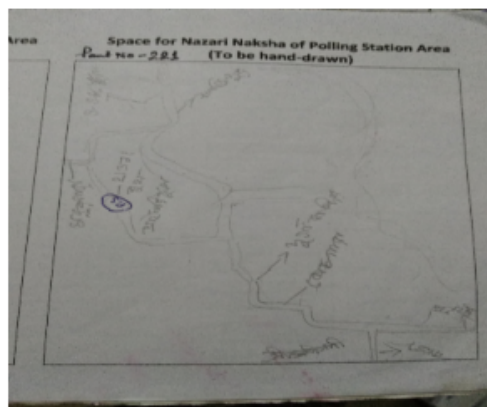

Nazri Naksha