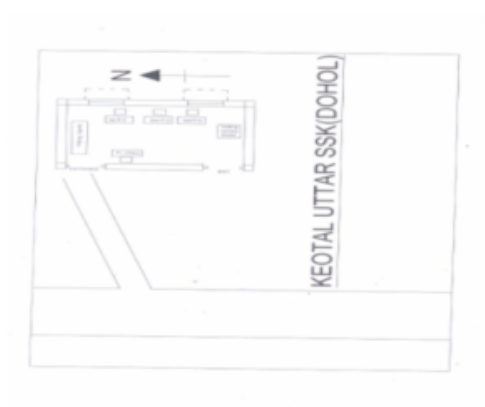

নির্বাচক নিবন্ধন আধিকারিকের স্বাক্ষর

Nazri Naksha

Google Map View

Polling Station Building Front View

Polling Station Front View

Cad View

Key MAP View

1 নাম : চয়মতদ্দিন পিতার নাম: মফিজুদ্দিন আহাম্মদ বাড়ির নং : 99 বয়স : 27 লিঙ্গ : পুরুষ	RJJ1453786	ফটো উপলব্ধ	2 নাম : ফারুক আলি পিতার নাম: হাকিম আলি বাড়ির নং : এন0029 বয়স : 27 লিঙ্গ : পুরুষ	RJJ1453778	ফটো উপলব্ধ	3 নাম : সানুয়ার আলি পিতার নাম: রফিক বাড়ির নং : 92 বয়স : 27 লিঙ্গ : পুরুষ	RJJ1453836	ফটো উপলব্ধ
4 নাম : নেহার খাতুন স্বামীর নাম: আমজাদ বাড়ির নং : n0197 বয়স : 55 লিঙ্গ : মহিলা	WB/05/034/024301	ফটো উপলব্ধ	5 নাম : সাবিনা খাতুন স্বামীর নাম: হাতির আলি বাড়ির নং : n0101 বয়স : 50 লিঙ্গ : মহিলা	RJJ1842772	ফটো উপলব্ধ	6 নাম : আমজাদ আলী পিতার নাম: কুলবাদ বাড়ির নং : n0196 বয়স : 59 লিঙ্গ : পুরুষ	WB/05/034/024415	ফটো উপলব্ধ
7 নাম : নিহারুল আলি পিতার নাম: আমজাদ আলি বাড়ির নং : 086 বয়স : 22 লিঙ্গ : পুরুষ	RJJ2163855	ফটো উপলব্ধ	8 নাম : মুক্তা দেবশর্মা পিতার নাম: সাধু দেবশর্মা বাড়ির নং : কলাসিবদী বয়স : 27 লিঙ্গ : মহিলা	RPG1825637	ফটো উপলব্ধ	9 নাম : পয়মতদ্দিন পিতার নাম: মফিজুদ্দিন আহাম্মদ বাড়ির নং : নং099 বয়স : 24 লিঙ্গ : পুরুষ	RJJ1842939	ফটো উপলব্ধ
10 নাম : মলিনা প্রামাণিক (বসাক) স্বামীর নাম: অজিত কুমার বসাক বাড়ির নং : n0042 বয়স : 45 লিঙ্গ : মহিলা	RJJ0659607	ফটো উপলব্ধ	11 নাম : অজিত কুমার বসাক পিতার নাম: ঘনশ্যাম বসাক বাড়ির নং : n0042 বয়স : 44 লিঙ্গ : পুরুষ	KSL4005328	ফটো উপলব্ধ	12 নাম : দুলাল আলি পিতার নাম: ইসলামুদ্দিন মহাম্মদ বাড়ির নং : নং107 বয়স : 24 লিঙ্গ : পুরুষ	RJJ1831361	ফটো উপলব্ধ
13 নাম : সাহাজাত আলী পিতার নাম: সামসু আলী বাড়ির নং : নং093 বয়স : 24 লিঙ্গ : পুরুষ	RJJ1842780	ফটো উপলব্ধ	14 নাম : সাহনাজ খাতুন স্বামীর নাম: ফরিদ মহাম্মদ বাড়ির নং : নং000 বয়স : 25 লিঙ্গ : মহিলা	RJJ1842848	ফটো উপলব্ধ	15 নাম : বিউটি খাতুন স্বামীর নাম: তবিক আলি বাড়ির নং : এন002 বয়স : 24 লিঙ্গ : মহিলা	RJJ1818921	ফটো উপলব্ধ
16 নাম : শ্যামলী দাস স্বামীর নাম: সত্যেন দাস বাড়ির নং : পাট নং. 24, হাউস নং. এন0046 বয়স : 37 লিঙ্গ : মহিলা	RJJ0072520	ফটো উপলব্ধ	17 নাম : অমর দাস পিতার নাম: কাচালু দাস বাড়ির নং : পাট নং. 24, হাউস নং. এন004 বয়স : 25 লিঙ্গ : পুরুষ	RJJ1616119	ফটো উপলব্ধ	18 নাম : অমলা দাস স্বামীর নাম: যতেন দাস বাড়ির নং : n0005 বয়স : 51 লিঙ্গ : মহিলা	RJJ1677228	ফটো উপলব্ধ
19 নাম : সত্যেন দাস পিতার নাম: খেইটু দাস বাড়ির নং : n0046 বয়স : 63 লিঙ্গ : পুরুষ	KSL1373711	ফটো উপলব্ধ	20 নাম : চঞ্চলা দাস স্বামীর নাম: চিরঞ্জিৎ দাস বাড়ির নং : এন0046 বয়স : 26 লিঙ্গ : মহিলা	RJJ2079317	ফটো উপলব্ধ	21 নাম : বিকাশ দাস পিতার নাম: সত্যেন দাস বাড়ির নং : এন0046 বয়স : 21 লিঙ্গ : পুরুষ	RJJ2086296	ফটো উপলব্ধ
22 নাম : চিরঞ্জিৎ দাস পিতার নাম: সত্যেন দাস বাড়ির নং : 46 বয়স : 27 লিঙ্গ : পুরুষ	RJJ1453919	ফটো উপলব্ধ	23 নাম : নটু দাস পিতার নাম: সত্যেন দাস বাড়ির নং : n0046 বয়স : 33 লিঙ্গ : পুরুষ	RJJ1123520	ফটো উপলব্ধ	24 নাম : যতেন দাস পিতার নাম: খেইটু দাস বাড়ির নং : পাট নং. 24, হাউস নং. এন0005 বয়স : 55 লিঙ্গ : পুরুষ	RJJ1677236	ফটো উপলব্ধ
25 নাম : কিষণ দাস পিতার নাম: যতেন দাস বাড়ির নং : নং005 বয়স : 26 লিঙ্গ : পুরুষ	RJJ1616341	ফটো উপলব্ধ	26 নাম : ভগল দেবশর্মা পিতার নাম: দ্যুত দেবশর্মা বাড়ির নং : n0029 বয়স : 75 লিঙ্গ : পুরুষ	RJJ1676899	ফটো উপলব্ধ	27 নাম : সনেকা দেবশর্মা স্বামীর নাম: উত্তম দেবশর্মা বাড়ির নং : n0044 বয়স : 41 লিঙ্গ : মহিলা	RJJ1340249	ফটো উপলব্ধ
28 নাম : দিপঙ্কর দেবশর্মা পিতার নাম: পবিত্র দেবশর্মা বাড়ির নং : এন0025 বয়স : 25 লিঙ্গ : পুরুষ	RJJ1928753	ফটো উপলব্ধ	29 নাম : ফুলমনি বসাক স্বামীর নাম: দুলাল বসাক বাড়ির নং : এন0001 বয়স : 45 লিঙ্গ : মহিলা	KSL4005153	ফটো উপলব্ধ	30 নাম : সুবোধ দেবশর্মা পিতার নাম: চাঁদ মোহন দেবশর্মা বাড়ির নং : এন0001 বয়স : 75 লিঙ্গ : পুরুষ	KSL4513321	ফটো উপলব্ধ