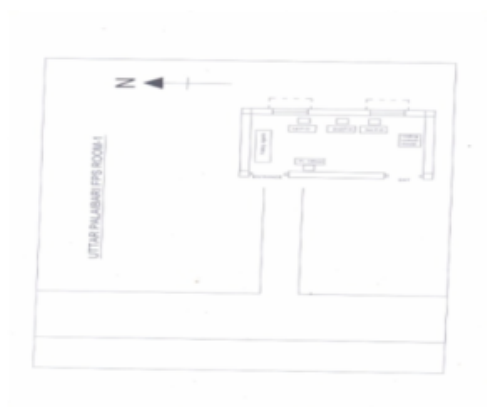

নির্বাচক নিবন্ধন আধিকারিকের স্বাক্ষর

Nazri Naksha

Google Map View

Polling Station Building Front View

Polling Station Front View

Cad View

Key MAP View

1 নাম : আমেনা খাতুন স্বামীর নাম : নাজিমুল হক বাড়ির নং : n0304 বয়স : 34 লিঙ্গ : মহিলা	RJJ1541325 ফটো উপলব্ধ	2 নাম : সপেকা বেগম স্বামীর নাম : সফিকুল হক বাড়ির নং : n0077 বয়স : 39 লিঙ্গ : মহিলা	KSL3996527 ফটো উপলব্ধ	3 নাম : সোলেমা বিবি স্বামীর নাম : সফিকুল হক বাড়ির নং : n0045 বয়স : 53 লিঙ্গ : মহিলা	RJJ2198307 ফটো উপলব্ধ
4 নাম : বাজরী বেওয়া স্বামীর নাম : টেপুয়া বাড়ির নং : n0008 বয়স : 70 লিঙ্গ : মহিলা	RJJ2193993 ফটো উপলব্ধ	5 নাম : ফরজিনা বেগম স্বামীর নাম : সাদ্দাম হুসেন বাড়ির নং : n0315 বয়স : 28 লিঙ্গ : মহিলা	RJJ1541432 ফটো উপলব্ধ	6 নাম : রূপসানা খাতুন স্বামীর নাম : সফিকুল হক বাড়ির নং : n0101 বয়স : 37 লিঙ্গ : মহিলা	RJJ0660530 ফটো উপলব্ধ
7 নাম : হুসেন বেগম পিতার নাম : ডাক্তার সেখ বাড়ির নং : n0094 বয়স : 33 লিঙ্গ : পুরুষ	RJJ0984278 ফটো উপলব্ধ	8 নাম : মিনা পূর্বিন অন্যান্য: বেলাউদদীন বাড়ির নং : এন07865 বয়স : 23 লিঙ্গ : মহিলা	RJJ2054567 ফটো উপলব্ধ	9 নাম : লালো বেগম স্বামীর নাম : আজিম মহাম্মদ বাড়ির নং : n0072 বয়স : 55 লিঙ্গ : মহিলা	RJJ2099117 ফটো উপলব্ধ
10 নাম : আজিমুদ্দিন সেখ পিতার নাম : নমসত সেখ বাড়ির নং : n0083 বয়স : 63 লিঙ্গ : পুরুষ	KSL3996329 ফটো উপলব্ধ	11 নাম : হায়দার আলী পিতার নাম : মৃত অবিরউদ্দিন বাড়ির নং : 0012 বয়স : 45 লিঙ্গ : পুরুষ	KSL3995776 ফটো উপলব্ধ	12 নাম : সাহেলা খাতুন স্বামীর নাম : সাইদুর আলী বাড়ির নং : n0045 বয়স : 39 লিঙ্গ : মহিলা	RJJ1248384 ফটো উপলব্ধ
13 নাম : হসেনা বেওয়া স্বামীর নাম : অভিরথ বাড়ির নং : n0012 বয়স : 66 লিঙ্গ : মহিলা	RJJ2185353 ফটো উপলব্ধ	14 নাম : আয়ব আলী পিতার নাম : হামিদুলদীন আহমদ বাড়ির নং : n0095 বয়স : 40 লিঙ্গ : পুরুষ	RJJ0079855 ফটো উপলব্ধ	15 নাম : মহাঃ মনসুর আলী পিতার নাম : আজিমুদ্দিন আহম্মেদ বাড়ির নং : n0010 বয়স : 42 লিঙ্গ : পুরুষ	RJJ0783324 ফটো উপলব্ধ
16 নাম : সফিকুল হক পিতার নাম : ফইমউদ্দীন বাড়ির নং : n0077 বয়স : 51 লিঙ্গ : পুরুষ	RJJ2263036 ফটো উপলব্ধ	17 নাম : ভানু আলম পিতার নাম : আব্দুল কাদের বাড়ির নং : n0259 বয়স : 27 লিঙ্গ : পুরুষ	RJJ0888008 ফটো উপলব্ধ	18 নাম : সুহাগী খাতুন স্বামীর নাম : কাশিম মোহাম্মাদ বাড়ির নং : n0005 বয়স : 47 লিঙ্গ : মহিলা	RJJ0079814 ফটো উপলব্ধ
19 নাম : বিউটি পরভীন পিতার নাম : মোহাম্মদ সাহাবুদ্দিন মন্ডল বাড়ির নং : এন0012 বয়স : 21 লিঙ্গ : মহিলা	RJJ2076099 ফটো উপলব্ধ	20 নাম : মহিদুর রব্বানী পিতার নাম : মোহাম্মদ ধনপাত বাড়ির নং : n0082 বয়স : 36 লিঙ্গ : পুরুষ	RJJ0080853 ফটো উপলব্ধ	21 নাম : তসব্বিম আলী পিতার নাম : সাইদুল সেখ বাড়ির নং : n0084 বয়স : 29 লিঙ্গ : পুরুষ	RJJ1248475 ফটো উপলব্ধ
22 নাম : রহমান আলী পিতার নাম : নজর আলী বাড়ির নং : n0310 বয়স : 73 লিঙ্গ : পুরুষ	RJJ1541382 ফটো উপলব্ধ	23 নাম : আলাউদ্দিন আহম্মেদ মায়ের নাম : সুফিয়া বেগম বাড়ির নং : এন0037 বয়স : 29 লিঙ্গ : পুরুষ	RJJ2032746 ফটো উপলব্ধ	24 নাম : সামিনা খাতুন স্বামীর নাম : নূর আলম বাড়ির নং : পালিইবারি বয়স : 29 লিঙ্গ : মহিলা	RJJ1338961 ফটো উপলব্ধ
25 নাম : মঞ্জু বেগম স্বামীর নাম : হায়দার আলী বাড়ির নং : n0094 বয়স : 39 লিঙ্গ : মহিলা	KSL4379327 ফটো উপলব্ধ	26 নাম : পূর্বা খাতুন স্বামীর নাম : রাহানুল হক বাড়ির নং : n0000 বয়স : 39 লিঙ্গ : মহিলা	RJJ1666759 ফটো উপলব্ধ	27 নাম : সালমা খাতুন পিতার নাম : রহমান আলি বাড়ির নং : গোআড বারি বয়স : 29 লিঙ্গ : মহিলা	UXO1471317 ফটো উপলব্ধ
28 নাম : সমেদা খাতুন স্বামীর নাম : হায়দার আলী বাড়ির নং : এন0006 বয়স : 29 লিঙ্গ : মহিলা	RJJ1248434 ফটো উপলব্ধ	29 নাম : সালেমা খাতুন স্বামীর নাম : জাহেরুল আহাঃ বাড়ির নং : n0016 বয়স : 33 লিঙ্গ : মহিলা	RJJ0984203 ফটো উপলব্ধ	30 নাম : মর্জিনা খাতুন স্বামীর নাম : সুবান আলী বাড়ির নং : n0089 বয়স : 30 লিঙ্গ : মহিলা	RJJ0887976 ফটো উপলব্ধ