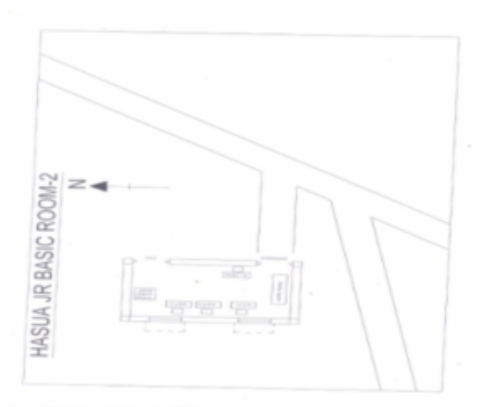

নির্বাচক নিবন্ধন আধিকারিকের স্বাক্ষর

Nazri Naksha

Google Map View

Polling Station Building Front View

Polling Station Front View

Cad View

Key MAP View

|                                                                                                                  |                          |                                                                                                                  |                          |                                                                                                             |                          |
|------------------------------------------------------------------------------------------------------------------|--------------------------|------------------------------------------------------------------------------------------------------------------|--------------------------|-------------------------------------------------------------------------------------------------------------|--------------------------|
| 1<br>নাম : অনিতা দেবশর্মা (সরকার)<br>স্বামীর নাম: বলরাম দেবশর্মা<br>বাড়ির নং : n0289<br>বয়স : 29 লিঙ্গ : মহিলা | RJJ1567858<br>ফটো উপলব্ধ | 2<br>নাম : সঞ্জিতা বিশ্বাস<br>স্বামীর নাম: গৌতম বিশ্বাস<br>বাড়ির নং : n0214<br>বয়স : 37 লিঙ্গ : মহিলা          | RJJ0780973<br>ফটো উপলব্ধ | 3<br>নাম : কামনা রায় (বর্মন)<br>স্বামীর নাম: জগন্নাথ বর্মন<br>বাড়ির নং : n0267<br>বয়স : 27 লিঙ্গ : মহিলা | RJJ1567635<br>ফটো উপলব্ধ |
| Q 4<br>নাম : প্রকাশ দাস<br>পিতার নাম: মংলু দাস<br>বাড়ির নং :<br>বয়স : 55 লিঙ্গ : পুরুষ                         | RJJ1567544<br>ফটো উপলব্ধ | 5<br>নাম : পুলপুলি বর্মন<br>স্বামীর নাম: তিলক বর্মন<br>বাড়ির নং : n0261<br>বয়স : 32 লিঙ্গ : মহিলা              | RJJ1567577<br>ফটো উপলব্ধ | Q 6<br>নাম : রুকনাথ দাস<br>পিতার নাম: অশ্বিনী দাস<br>বাড়ির নং : n0214<br>বয়স : 24 লিঙ্গ : পুরুষ           | RJJ1826122<br>ফটো উপলব্ধ |
| 7<br>নাম : মিতু বর্মন<br>পিতার নাম: সুবল বর্মন<br>বাড়ির নং : নং 1289<br>বয়স : 24 লিঙ্গ : পুরুষ                 | RJJ1826072<br>ফটো উপলব্ধ | 8<br>নাম : সুকুমার দাস<br>মায়ের নাম: কানন বালা দাস<br>বাড়ির নং : n0259<br>বয়স : 27 লিঙ্গ : পুরুষ              | RJJ1567551<br>ফটো উপলব্ধ | 9<br>নাম : সুনীতা বিশ্বাস<br>স্বামীর নাম: উৎপল সরকার<br>বাড়ির নং : এন-0046<br>বয়স : 37 লিঙ্গ : মহিলা      | RJJ0150524<br>ফটো উপলব্ধ |
| 10<br>নাম : লতা ঘোষ<br>স্বামীর নাম: সুশান্ত ঘোষ<br>বাড়ির নং : n0314<br>বয়স : 36 লিঙ্গ : মহিলা                  | RJJ0602987<br>ফটো উপলব্ধ | Q 11<br>নাম : শিবায় ঘোষ<br>মায়ের নাম: লতা ঘোষ<br>বাড়ির নং : এন0010<br>বয়স : 20 লিঙ্গ : পুরুষ                 | RJJ2197085<br>ফটো উপলব্ধ | 12<br>নাম : চিরঞ্জিত দেবশর্মা<br>পিতার নাম: গনা দেবশর্মা<br>বাড়ির নং : n0260<br>বয়স : 26 লিঙ্গ : পুরুষ    | RJJ1567569<br>ফটো উপলব্ধ |
| 13<br>নাম : দেবযানী পাল (দাস)<br>স্বামীর নাম: বিশ্বজিৎ দাস<br>বাড়ির নং : n0274<br>বয়স : 32 লিঙ্গ : মহিলা       | RJJ1567700<br>ফটো উপলব্ধ | 14<br>নাম : সুতপা ঘোষ (দাস)<br>স্বামীর নাম: কমল দাস<br>বাড়ির নং : n0242<br>বয়স : 43 লিঙ্গ : মহিলা              | RJJ1455625<br>ফটো উপলব্ধ | 15<br>নাম : মিনা দেবশর্মা<br>স্বামীর নাম: জয়দেব দেবশর্মা<br>বাড়ির নং : n0240<br>বয়স : 30 লিঙ্গ : মহিলা   | RJJ1444421<br>ফটো উপলব্ধ |
| 16<br>নাম : বিশাখা সরকার (বিশ্বাস)<br>স্বামীর নাম: মাধব সরকার<br>বাড়ির নং : n0279<br>বয়স : 34 লিঙ্গ : মহিলা    | RJJ1567759<br>ফটো উপলব্ধ | 17<br>নাম : নিতালী (বর্মন) দেবশর্মা<br>স্বামীর নাম: তপন দেবশর্মা<br>বাড়ির নং : n0212<br>বয়স : 31 লিঙ্গ : মহিলা | RJJ1030006<br>ফটো উপলব্ধ | 18<br>নাম : পুতুল দাস<br>পিতার নাম: আনন্দ দাস<br>বাড়ির নং : হাসুয়া<br>বয়স : 38 লিঙ্গ : মহিলা             | RJJ1169507<br>ফটো উপলব্ধ |
| 19<br>নাম : চৈনিকা সরকার<br>স্বামীর নাম: সৌগত সরকার<br>বাড়ির নং : নং076<br>বয়স : 21 লিঙ্গ : মহিলা              | RJJ2109288<br>ফটো উপলব্ধ | 20<br>নাম : শীলা শীল<br>মায়ের নাম: মহারানী শীল<br>বাড়ির নং : এন0104<br>বয়স : 40 লিঙ্গ : মহিলা                 | KSL4411187<br>ফটো উপলব্ধ | 21<br>নাম : রাধি অধিকারী<br>স্বামীর নাম: জগন্নাথ অধিকারী<br>বাড়ির নং : n0104<br>বয়স : 50 লিঙ্গ : মহিলা    | KSL1402296<br>ফটো উপলব্ধ |
| 22<br>নাম : প্রদীপ চন্দ্র অধিকারী<br>পিতার নাম: প্রভাস অধিকারী<br>বাড়ির নং : n0104<br>বয়স : 58 লিঙ্গ : পুরুষ   | RJJ1680537<br>ফটো উপলব্ধ | 23<br>নাম : প্রণব অধিকারী<br>পিতার নাম: জগন্নাথ অধিকারী<br>বাড়ির নং : এন0104<br>বয়স : 22 লিঙ্গ : পুরুষ         | RJJ2077816<br>ফটো উপলব্ধ | 24<br>নাম : জগন্নাথ অধিকারী<br>পিতার নাম: প্রভাস অধিকারী<br>বাড়ির নং : n0104<br>বয়স : 61 লিঙ্গ : পুরুষ    | RJJ1680511<br>ফটো উপলব্ধ |
| 25<br>নাম : রবিন দে<br>পিতার নাম: রমণীকান্ত দে<br>বাড়ির নং : এন0265<br>বয়স : 61 লিঙ্গ : পুরুষ                  | RJJ2181253<br>ফটো উপলব্ধ | Q 26<br>নাম : পূজা কুমারী<br>স্বামীর নাম: বিষ্ণু দাস<br>বাড়ির নং : নং152<br>বয়স : 26 লিঙ্গ : মহিলা             | RJJ2064822<br>ফটো উপলব্ধ | 27<br>নাম : আনন্দ সেন<br>পিতার নাম: গণেশ সেন<br>বাড়ির নং : নং46<br>বয়স : 24 লিঙ্গ : পুরুষ                 | RJJ2064814<br>ফটো উপলব্ধ |
| 28<br>নাম : সুপর্ণা গুন<br>পিতার নাম: সুকুমার গুন<br>বাড়ির নং : n0100<br>বয়স : 31 লিঙ্গ : মহিলা                | RJJ1127240<br>ফটো উপলব্ধ | Q 29<br>নাম : যতীন্দ্র নাথ ঘোষ<br>পিতার নাম: জগন্নাথ ঘোষ<br>বাড়ির নং :<br>বয়স : 40 লিঙ্গ : পুরুষ               | KSL4382305<br>ফটো উপলব্ধ | 30<br>নাম : নিখিল গুণ<br>পিতার নাম: সন্তোষ গুণ<br>বাড়ির নং : n0103<br>বয়স : 79 লিঙ্গ : পুরুষ              | KSL1403013<br>ফটো উপলব্ধ |