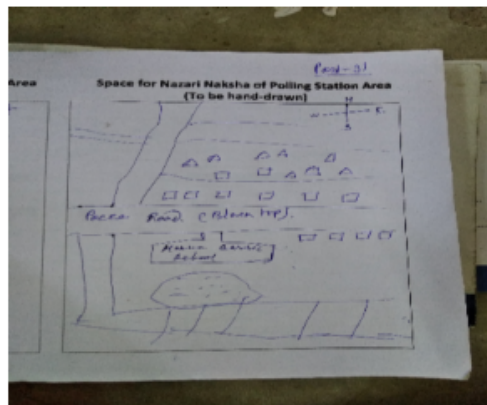

Nazri Naksha