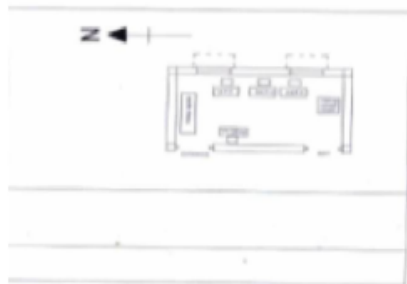

নির্বাচক নিবন্ধন আধিকারিকের স্বাক্ষর

Nazri Naksha

Google Map View

Polling Station Building Front View

Polling Station Front View

Cad View

Key MAP View

1 নাম : সুমিত্রা প্রামাণিক (শীল) স্বামীর নাম: প্রহ্লাদ শীল বাড়ির নং : n0277 বয়স : 33 লিঙ্গ : মহিলা	RJJ1250646 ফটো উপলব্ধ	2 নাম : অপু ঘোষ পিতার নাম: সুরেন্দ্র নাথ ঘোষ বাড়ির নং : এন-0023 বয়স : 36 লিঙ্গ : পুরুষ	RJJ0603001 ফটো উপলব্ধ	3 নাম : নূর নিহার বেগম স্বামীর নাম: নূরুল আহমদ বাড়ির নং : N1351 বয়স : 31 লিঙ্গ : মহিলা	RJJ1826379 ফটো উপলব্ধ
4 নাম : রেখা বর্মন পিতার নাম: সুরেশ বর্মন বাড়ির নং : এন-0105 বয়স : 28 লিঙ্গ : মহিলা	RJJ1629682 ফটো উপলব্ধ	5 নাম : পূর্ণিমা দাস পিতার নাম: মনিন্দ্র নাথ দাস বাড়ির নং : এন-0068 বয়স : 26 লিঙ্গ : মহিলা	RJJ1629708 ফটো উপলব্ধ	6 নাম : জুলি রবিদাস স্বামীর নাম: মিন্টু রবিদাস বাড়ির নং : এন-0201 বয়স : 27 লিঙ্গ : মহিলা	RJJ1629732 ফটো উপলব্ধ
7 নাম : পারুল বর্মন স্বামীর নাম: বাপন বর্মন বাড়ির নং : এন-0082 বয়স : 26 লিঙ্গ : মহিলা	RJJ1629815 ফটো উপলব্ধ	8 নাম : সুরক্ষা খাতুন পিতার নাম: বদির মহন্ত বাড়ির নং : n0296 বয়স : 26 লিঙ্গ : পুরুষ	RJJ0988352 ফটো উপলব্ধ	9 নাম : সাবির আলম পিতার নাম: ইসরাইল আলী বাড়ির নং : n0159 বয়স : 27 লিঙ্গ : পুরুষ	RJJ1456193 ফটো উপলব্ধ
10 নাম : আয়েমা খাতুন পিতার নাম: উপাল সেখ বাড়ির নং : n0299 বয়স : 26 লিঙ্গ : মহিলা	RJJ1593425 ফটো উপলব্ধ	11 নাম : জ্যোৎস্না খাতুন স্বামীর নাম: সেলিমুদ্দিন আহা বাড়ির নং : n0298 বয়স : 26 লিঙ্গ : মহিলা	RJJ1593417 ফটো উপলব্ধ	12 নাম : সাইদুল সেখ পিতার নাম: বাবুল সেখ বাড়ির নং : n0300 বয়স : 27 লিঙ্গ : পুরুষ	RJJ1593433 ফটো উপলব্ধ
13 নাম : বাজারু আলি পিতার নাম: ইউনিস আলি বাড়ির নং : এন0245 বয়স : 23 লিঙ্গ : পুরুষ	RJJ2030799 ফটো উপলব্ধ	14 নাম : কৃষ্ণা ঘোষ স্বামীর নাম: মতিলাল ঘোষ বাড়ির নং : নং230 বয়স : 32 লিঙ্গ : মহিলা	RJJ1826320 ফটো উপলব্ধ	15 নাম : ভক্তি অধিকারী পিতার নাম: রমনি মোহন মহন্ত বাড়ির নং : হাসুয়া বয়স : 37 লিঙ্গ : মহিলা	NLW1212596 ফটো উপলব্ধ
16 নাম : কাকলি দে পিতার নাম: অশোক কুমার দে বাড়ির নং : 63 বয়স : 32 লিঙ্গ : মহিলা	RJJ0894543 ফটো উপলব্ধ	17 নাম : অনূপ কুমার আচার্য পিতার নাম: শিশির আচার্য বাড়ির নং : n0061 বয়স : 76 লিঙ্গ : পুরুষ	WB/05/034/069205 ফটো উপলব্ধ	18 নাম : মহু আচার্য পিতার নাম: অনূপ আচার্য বাড়ির নং : n0061 বয়স : 42 লিঙ্গ : মহিলা	KSL4007795 ফটো উপলব্ধ
19 নাম : নীলা আচার্য স্বামীর নাম: অনূপ আচার্য বাড়ির নং : n0061 বয়স : 69 লিঙ্গ : মহিলা	WB/05/034/069335 ফটো উপলব্ধ	20 নাম : যুথিকা আচার্য পিতার নাম: অনূপ আচার্য বাড়ির নং : n0061 বয়স : 38 লিঙ্গ : মহিলা	KSL4382891 ফটো উপলব্ধ	21 নাম : চন্দ্রা আচার্য স্বামীর নাম: অমিত আচার্য বাড়ির নং : n0061 বয়স : 63 লিঙ্গ : মহিলা	RJJ2193977 ফটো উপলব্ধ
22 নাম : অপর্ণা আচার্য স্বামীর নাম: নিমাই আচার্য বাড়ির নং : হাসুয়া বয়স : 54 লিঙ্গ : মহিলা	RJJ2204634 ফটো উপলব্ধ	23 নাম : সৈকত আচার্য পিতার নাম: অনূপ চন্দ্র আচার্য বাড়ির নং : n0061 বয়স : 30 লিঙ্গ : পুরুষ	RJJ1128255 ফটো উপলব্ধ	24 নাম : রাজা আহাম্মেদ পিতার নাম: কাসিমুদ্দিন আহাম্মেদ বাড়ির নং : n0296 বয়স : 26 লিঙ্গ : পুরুষ	RJJ1593391 ফটো উপলব্ধ
25 নাম : সবনম খাতুন স্বামীর নাম: সরিফ ল আহাম্মাদ বাড়ির নং : নং1236 বয়স : 25 লিঙ্গ : মহিলা	RJJ1606102 ফটো উপলব্ধ	26 নাম : নাজেমা খাতুন পিতার নাম: মাজিদুদ্দিন আহাম্মাদ বাড়ির নং : নং1236 বয়স : 25 লিঙ্গ : মহিলা	RJJ1606078 ফটো উপলব্ধ	27 নাম : সারতাজা খাতুন স্বামীর নাম: সাহাবুদ্দিন শেখ বাড়ির নং : হাসুয়া বয়স : 27 লিঙ্গ : মহিলা	RJJ1513175 ফটো উপলব্ধ
28 নাম : মান্নি খাতুন স্বামীর নাম: সাহেব মহাম্মাদ বাড়ির নং : এন-0178 বয়স : 27 লিঙ্গ : মহিলা	RJJ1629799 ফটো উপলব্ধ	29 নাম : কোয়েল গুহা পিতার নাম: কুমারেশ গুহা বাড়ির নং : এন0007 বয়স : 26 লিঙ্গ : মহিলা	RJJ1606169 ফটো উপলব্ধ	30 নাম : মতিলাল ঘোষ পিতার নাম: কানাই ঘোষ বাড়ির নং : এন0112 বয়স : 40 লিঙ্গ : পুরুষ	KSL1402114 ফটো উপলব্ধ