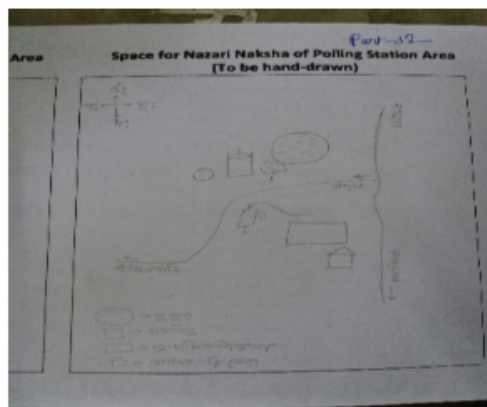

Nazri Naksha