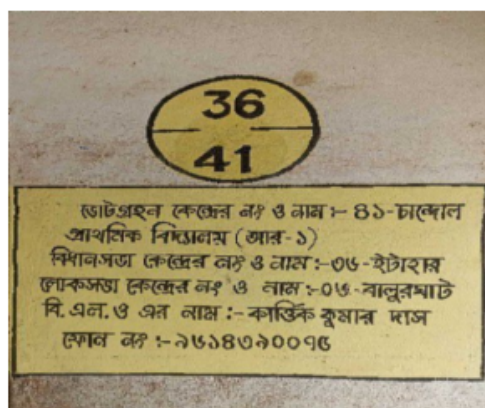

নির্বাচক নিবন্ধন আধিকারিকের স্বাক্ষর

Nazri Naksha

Google Map View

Polling Station Building Front View

Polling Station Front View

Cad View

Key MAP View

Q 1 নাম : কুমোদ চন্দ্র মন্ডল পিতার নাম: কুঞ্জমোহন মন্ডল বাড়ির নং : বয়স : 67 বছর : পুরুষ	RJJ0604744	ফটো উপলব্ধ	Q 2 নাম : সুশীল মন্ডল পিতার নাম: মনিমুন্ড মন্ডল বাড়ির নং : পাহারাচাঁপুর বয়স : 46 বছর : পুরুষ	RJJ0604785	ফটো উপলব্ধ	Q 3 নাম : হিরনী সরকার রায় স্বামীর নাম: নারায়ণ চন্দ্র রায় বাড়ির নং : বয়স : 55 বছর : মহিলা	RJJ0791103	ফটো উপলব্ধ
Q 4 নাম : আন্বা মন্ডল সরকার স্বামীর নাম: দীপক সরকার বাড়ির নং : এন0014 বয়স : 27 বছর : মহিলা	RJJ1647502	ফটো উপলব্ধ	Q 5 নাম : লখি নুনিয়া স্বামীর নাম: প্রদীপ নুনিয়া বাড়ির নং : এন0474 বয়স : 27 বছর : মহিলা	RJJ1962869	ফটো উপলব্ধ	Q 6 নাম : বাসন্তী স্বামীর নাম: ধীরেন বিশ্বাস বাড়ির নং : এন-0144 বয়স : 57 বছর : মহিলা	RJJ1134634	ফটো উপলব্ধ
Q 7 নাম : কল্পনা শিকদার (বিশ্বাস) স্বামীর নাম: বিরেন বিশ্বাস বাড়ির নং : এন-0046 বয়স : 62 বছর : মহিলা	RJJ1134626	ফটো উপলব্ধ	Q 8 নাম : রেভা রানি মন্ডল স্বামীর নাম: কুমারেশ মন্ডল বাড়ির নং : n0475 বয়স : 30 বছর : মহিলা	RJJ1552751	ফটো উপলব্ধ	Q 9 নাম : সুজিত কুমার মন্ডল পিতার নাম: নোপাল চন্দ্র মন্ডল বাড়ির নং : n0389 বয়স : 36 বছর : পুরুষ	RJJ0604322	ফটো উপলব্ধ
Q 10 নাম : জ্যোতা মন্ডল (রায়) স্বামীর নাম: বিজয় রায় বাড়ির নং : n0450 বয়স : 38 বছর : মহিলা	RJJ1552504	ফটো উপলব্ধ	Q 11 নাম : অনিতা সাহা মন্ডল স্বামীর নাম: মানবেন্দ্র সাহা বাড়ির নং : n0143 বয়স : 34 বছর : মহিলা	RJJ0892166	ফটো উপলব্ধ	Q 12 নাম : মানবেন্দ্র সাহা পিতার নাম: মহেন্দ্র সাহা বাড়ির নং : n0143 বয়স : 36 বছর : পুরুষ	RJJ0123414	ফটো উপলব্ধ
Q 13 নাম : টুম্পা বর্মন স্বামীর নাম: শিবাজী বর্মন বাড়ির নং : এন-0071 বয়স : 36 বছর : মহিলা	RJJ1647478	ফটো উপলব্ধ	Q 14 নাম : রামলাল রায় পিতার নাম: ক্ষিতীশ চন্দ্র রায় বাড়ির নং : এন-0163 বয়স : 27 বছর : পুরুষ	RJJ1647445	ফটো উপলব্ধ	Q 15 নাম : অঞ্জনা রানী সরকার স্বামীর নাম: রতন চন্দ্র সরকার বাড়ির নং : n0118 বয়স : 50 বছর : মহিলা	RJJ0603795	ফটো উপলব্ধ
Q 16 নাম : চায়না রানি সরকার পিতার নাম: রতন চন্দ্র সরকার বাড়ির নং : N0114 বয়স : 24 বছর : মহিলা	RJJ1829530	ফটো উপলব্ধ	Q 17 নাম : সমীরন সরকার পিতার নাম: সমর কুমার সরকার বাড়ির নং : n0114 বয়স : 28 বছর : পুরুষ	RJJ1347764	ফটো উপলব্ধ	Q 18 নাম : রতন চন্দ্র সরকার পিতার নাম: হীরালক্ষ সরকার বাড়ির নং : বয়স : 57 বছর : পুরুষ	RJJ0124826	ফটো উপলব্ধ
Q 19 নাম : শান্তনা বর্মন স্বামীর নাম: পঞ্চানন বর্মন বাড়ির নং : n0358 বয়স : 37 বছর : মহিলা	RJJ0605832	ফটো উপলব্ধ	Q 20 নাম : সংগীতা মন্ডল (রায়) স্বামীর নাম: সুভাষ চন্দ্র রায় বাড়ির নং : n0328 বয়স : 33 বছর : মহিলা	RJJ0893073	ফটো উপলব্ধ	Q 21 নাম : শিউলি (সাহা) মন্ডল স্বামীর নাম: মহেন্দ্র সাহা বাড়ির নং : বয়স : 55 বছর : মহিলা	KSL4690368	ফটো উপলব্ধ
Q 22 নাম : কমলা রানী (সাহা) মন্ডল স্বামীর নাম: নারায়ণ চন্দ্র সাহা বাড়ির নং : বয়স : 42 বছর : মহিলা	KSL4690350	ফটো উপলব্ধ	Q 23 নাম : শুভব্রত অধিকারী পিতার নাম: বিশ্বনাথ অধিকারী বাড়ির নং : নং106 বয়স : 25 বছর : পুরুষ	RJJ1642263	ফটো উপলব্ধ	Q 24 নাম : দিপালী অধিকারী স্বামীর নাম: বিশ্বনাথ অধিকারী বাড়ির নং : n0126 বয়স : 56 বছর : মহিলা	RJJ0667121	ফটো উপলব্ধ
Q 25 নাম : পুরনী কুমারী পিতার নাম: আঞ্চল নুনিয়া বাড়ির নং : এন00142 বয়স : 29 বছর : মহিলা	RJJ1598929	ফটো উপলব্ধ	Q 26 নাম : বিশ্বজিত বর্মন মায়ের নাম: চিহ্নারী বর্মন বাড়ির নং : N0157 বয়স : 25 বছর : পুরুষ	RJJ1829928	ফটো উপলব্ধ	Q 27 নাম : রীতা (চক্রবর্তী) গোস্বামী স্বামীর নাম: সুকুমার চক্রবর্তী গোস্বামী বাড়ির নং : n0093 বয়স : 48 বছর : মহিলা	RJJ0129650	ফটো উপলব্ধ
Q 28 নাম : পুতল চক্রবর্তী স্বামীর নাম: রতন চক্রবর্তী বাড়ির নং : n0322 বয়স : 36 বছর : মহিলা	RJJ1347889	ফটো উপলব্ধ	Q 29 নাম : সুকুমার চক্রবর্তী পিতার নাম: রমেশ চক্রবর্তী বাড়ির নং : বয়স : 43 বছর : পুরুষ	RJJ0124834	ফটো উপলব্ধ	Q 30 নাম : রঞ্জিত চক্রবর্তী পিতার নাম: রমেশ চক্রবর্তী বাড়ির নং : বয়স : 41 বছর : পুরুষ	RJJ0790097	ফটো উপলব্ধ