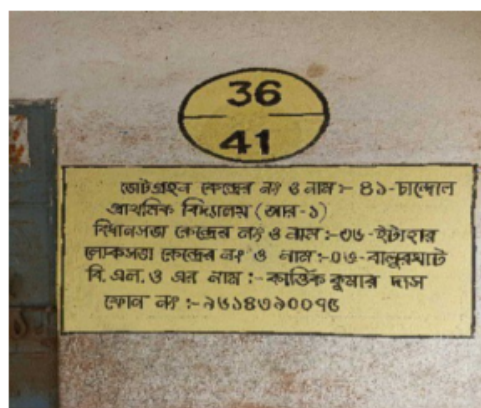

নির্বাচক নিবন্ধন আধিকারিকের স্বাক্ষর

Nazri Naksha

Google Map View

Polling Station Building Front View

Polling Station Front View

Cad View

Key MAP View

Q 1 নাম : কুমোদ চন্দ্র মন্ডল পিতার নাম: কুঞ্জমোহন মন্ডল বাড়ির নং : বয়স : 67 বছর : পুরুষ	RJJ0604744	ফটো উপলব্ধ	Q 2 নাম : সুশীল মন্ডল পিতার নাম: মনিমুন্ড মন্ডল বাড়ির নং : পাহারাচাঁপুর বয়স : 46 বছর : পুরুষ	RJJ0604785	ফটো উপলব্ধ	Q 3 নাম : হিরনী সরকার রায় স্বামীর নাম: নারায়ণ চন্দ্র রায় বাড়ির নং : বয়স : 55 বছর : মহিলা	RJJ0791103	ফটো উপলব্ধ
Q 4 নাম : আন্বা মন্ডল সরকার স্বামীর নাম: দীপক সরকার বাড়ির নং : এন0014 বয়স : 27 বছর : মহিলা	RJJ1647502	ফটো উপলব্ধ	Q 5 নাম : লখি নুনিয়া স্বামীর নাম: প্রদীপ নুনিয়া বাড়ির নং : এন0474 বয়স : 27 বছর : মহিলা	RJJ1962869	ফটো উপলব্ধ	Q 6 নাম : বাসন্তী স্বামীর নাম: ধীরেন বিশ্বাস বাড়ির নং : এন-0144 বয়স : 57 বছর : মহিলা	RJJ1134634	ফটো উপলব্ধ
Q 7 নাম : কল্পনা শিকদার (বিশ্বাস) স্বামীর নাম: বিরেন বিশ্বাস বাড়ির নং : এন-0046 বয়স : 62 বছর : মহিলা	RJJ1134626	ফটো উপলব্ধ	Q 8 নাম : রেভা রানি মন্ডল স্বামীর নাম: কুমারেশ মন্ডল বাড়ির নং : n0475 বয়স : 30 বছর : মহিলা	RJJ1552751	ফটো উপলব্ধ	Q 9 নাম : সুজিত কুমার মন্ডল পিতার নাম: নোপাল চন্দ্র মন্ডল বাড়ির নং : n0389 বয়স : 36 বছর : পুরুষ	RJJ0604322	ফটো উপলব্ধ
Q 10 নাম : জ্যোতা মন্ডল (রায়) স্বামীর নাম: বিজয় রায় বাড়ির নং : n0450 বয়স : 38 বছর : মহিলা	RJJ1552504	ফটো উপলব্ধ	Q 11 নাম : অনিতা সাহা মন্ডল স্বামীর নাম: মানবেন্দ্র সাহা বাড়ির নং : n0143 বয়স : 34 বছর : মহিলা	RJJ0892166	ফটো উপলব্ধ	Q 12 নাম : মানবেন্দ্র সাহা পিতার নাম: মহেন্দ্র সাহা বাড়ির নং : n0143 বয়স : 36 বছর : পুরুষ	RJJ0123414	ফটো উপলব্ধ
Q 13 নাম : টুম্পা বর্মন স্বামীর নাম: শিবাজী বর্মন বাড়ির নং : এন-0071 বয়স : 36 বছর : মহিলা	RJJ1647478	ফটো উপলব্ধ	Q 14 নাম : রামলাল রায় পিতার নাম: ক্ষিতীশ চন্দ্র রায় বাড়ির নং : এন-0163 বয়স : 27 বছর : পুরুষ	RJJ1647445	ফটো উপলব্ধ	Q 15 নাম : অঞ্জনা রানী সরকার স্বামীর নাম: রতন চন্দ্র সরকার বাড়ির নং : n0118 বয়স : 50 বছর : মহিলা	RJJ0603795	ফটো উপলব্ধ
Q 16 নাম : চায়না রানি সরকার পিতার নাম: রতন চন্দ্র সরকার বাড়ির নং : N0114 বয়স : 24 বছর : মহিলা	RJJ1829530	ফটো উপলব্ধ	Q 17 নাম : সমীরন সরকার পিতার নাম: সমর কুমার সরকার বাড়ির নং : n0114 বয়স : 28 বছর : পুরুষ	RJJ1347764	ফটো উপলব্ধ	Q 18 নাম : রতন চন্দ্র সরকার পিতার নাম: হীরালক্ষ সরকার বাড়ির নং : বয়স : 57 বছর : পুরুষ	RJJ0124826	ফটো উপলব্ধ
Q 19 নাম : শান্তনা বর্মন স্বামীর নাম: পঞ্চানন বর্মন বাড়ির নং : n0358 বয়স : 37 বছর : মহিলা	RJJ0605832	ফটো উপলব্ধ	Q 20 নাম : সংগীতা মন্ডল (রায়) স্বামীর নাম: সুভাষ চন্দ্র রায় বাড়ির নং : n0328 বয়স : 33 বছর : মহিলা	RJJ0893073	ফটো উপলব্ধ	Q 21 নাম : শিউলি (সাহা) মন্ডল স্বামীর নাম: মহেন্দ্র সাহা বাড়ির নং : বয়স : 55 বছর : মহিলা	KSL4690368	ফটো উপলব্ধ
Q 22 নাম : কমলা রানী (সাহা) মন্ডল স্বামীর নাম: নারায়ণ চন্দ্র সাহা বাড়ির নং : বয়স : 42 বছর : মহিলা	KSL4690350	ফটো উপলব্ধ	Q 23 নাম : শুভব্রত অধিকারী পিতার নাম: বিশ্বনাথ অধিকারী বাড়ির নং : নং106 বয়স : 25 বছর : পুরুষ	RJJ1642263	ফটো উপলব্ধ	Q 24 নাম : দিপালী অধিকারী স্বামীর নাম: বিশ্বনাথ অধিকারী বাড়ির নং : n0126 বয়স : 56 বছর : মহিলা	RJJ0667121	ফটো উপলব্ধ
Q 25 নাম : পুরনী কুমারী পিতার নাম: আঞ্চল নুনিয়া বাড়ির নং : এন00142 বয়স : 29 বছর : মহিলা	RJJ1598929	ফটো উপলব্ধ	Q 26 নাম : বিশ্বজিত বর্মন মায়ের নাম: চিহ্নারী বর্মন বাড়ির নং : N0157 বয়স : 25 বছর : পুরুষ	RJJ1829928	ফটো উপলব্ধ	Q 27 নাম : রীতা (চক্রবর্তী) গোস্বামী স্বামীর নাম: সুকুমার চক্রবর্তী গোস্বামী বাড়ির নং : n0093 বয়স : 48 বছর : মহিলা	RJJ0129650	ফটো উপলব্ধ
Q 28 নাম : পুতল চক্রবর্তী স্বামীর নাম: রতন চক্রবর্তী বাড়ির নং : n0322 বয়স : 36 বছর : মহিলা	RJJ1347889	ফটো উপলব্ধ	Q 29 নাম : সুকুমার চক্রবর্তী পিতার নাম: রমেশ চক্রবর্তী বাড়ির নং : বয়স : 43 বছর : পুরুষ	RJJ0124834	ফটো উপলব্ধ	Q 30 নাম : রঞ্জিত চক্রবর্তী পিতার নাম: রমেশ চক্রবর্তী বাড়ির নং : বয়স : 41 বছর : পুরুষ	RJJ0790097	ফটো উপলব্ধ