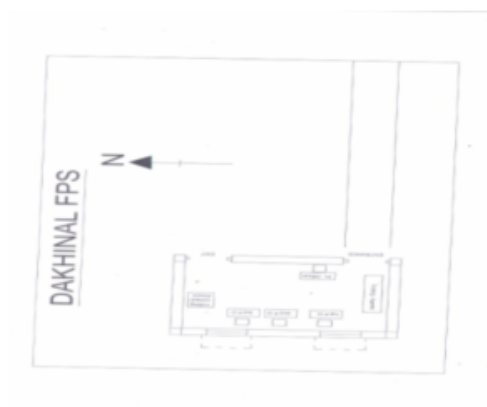

নির্বাচক নিবন্ধন আধিকারিকের স্বাক্ষর

Nazri Naksha

Google Map View

Polling Station Building Front View

Polling Station Front View

Cad View

Key MAP View

|   |                          |  |                          |   |                                |
|---|--------------------------|--|--------------------------|---|--------------------------------|
| 1<br>নাম : দুঃখা বিবি<br>স্বামীর নাম : হাবলু মহাঃ<br>বাড়ির নং : n0203<br>বয়স : 36 লিঙ্গ : মহিলা         | RJJ0671842<br>ফটো উপলব্ধ | 2<br>নাম : ভবতোষ নন্দী<br>পিতার নাম : কমলেশ নন্দী<br>বাড়ির নং : n0219<br>বয়স : 37 লিঙ্গ : মহিলা          | RJJ0149005<br>ফটো উপলব্ধ | 3<br>নাম : ফালগুনি বিবি<br>স্বামীর নাম : ফালগুনি সেখ<br>বাড়ির নং : 118<br>বয়স : 38 লিঙ্গ : মহিলা              | RJJ0793455<br>ফটো উপলব্ধ       |
| 4<br>নাম : আনেসা বিবি<br>স্বামীর নাম : আকিমুদ্দিন সেখ<br>বাড়ির নং : n0198<br>বয়স : 36 লিঙ্গ : মহিলা     | RJJ0671735<br>ফটো উপলব্ধ | 5<br>নাম : আকিমুদ্দিন সেখ<br>মায়ের নাম : সলোমা বেওয়া<br>বাড়ির নং : n0197<br>বয়স : 44 লিঙ্গ : পুরুষ     | KSL1685684<br>ফটো উপলব্ধ | 6<br>নাম : সামো বিবি<br>স্বামীর নাম : আজিমুদ্দিন সরকার<br>বাড়ির নং : n0805<br>বয়স : 60 লিঙ্গ : মহিলা          | WB/05/034/084085<br>ফটো উপলব্ধ |
| 7<br>নাম : অরুণ শেখ<br>পিতার নাম : আকিমুদ্দিন সেখ<br>বাড়ির নং : এন0197<br>বয়স : 24 লিঙ্গ : পুরুষ        | RJJ2048072<br>ফটো উপলব্ধ | 8<br>নাম : সেখ আজিমুদ্দিন<br>পিতার নাম : সমির<br>বাড়ির নং : 113<br>বয়স : 68 লিঙ্গ : পুরুষ                | RJJ2215135<br>ফটো উপলব্ধ | 9<br>নাম : সালেমা বেওয়া<br>স্বামীর নাম : সমির সেক<br>বাড়ির নং : n0206<br>বয়স : 93 লিঙ্গ : মহিলা              | WB/05/034/084173<br>ফটো উপলব্ধ |
| 10<br>নাম : বেগম বিবি<br>স্বামীর নাম : আজিমুদ্দিন সেক<br>বাড়ির নং : n0204<br>বয়স : 60 লিঙ্গ : মহিলা     | KSL1686245<br>ফটো উপলব্ধ | 11<br>নাম : সামসুর রশিদ<br>পিতার নাম : ইসমাইল সেখ<br>বাড়ির নং : 205<br>বয়স : 35 লিঙ্গ : পুরুষ            | RJJ1460351<br>ফটো উপলব্ধ | 12<br>নাম : সেফলী বিবি<br>স্বামীর নাম : হাবলু সেখ<br>বাড়ির নং : n0200<br>বয়স : 60 লিঙ্গ : মহিলা               | KSL4692836<br>ফটো উপলব্ধ       |
| 13<br>নাম : রেশমা খাতুন<br>পিতার নাম : হাবলু সেখ<br>বাড়ির নং : এন0200<br>বয়স : 25 লিঙ্গ : মহিলা         | RJJ2162998<br>ফটো উপলব্ধ | 14<br>নাম : আসমা খাতুন<br>পিতার নাম : হাবলু শেখ<br>বাড়ির নং : এন0200<br>বয়স : 23 লিঙ্গ : মহিলা           | RJJ2163574<br>ফটো উপলব্ধ | 15<br>নাম : গুন্ডা শেখ<br>পিতার নাম : আজিমুদ্দিন সেখ<br>বাড়ির নং : 118<br>বয়স : 29 লিঙ্গ : পুরুষ              | RJJ1350735<br>ফটো উপলব্ধ       |
| 16<br>নাম : তনময় দাস<br>পিতার নাম : তাপস দাস<br>বাড়ির নং : এন0012<br>বয়স : 26 লিঙ্গ : পুরুষ            | RJJ1597509<br>ফটো উপলব্ধ | 17<br>নাম : দিবস কুমার দাস<br>পিতার নাম : সন্তোষ কুমার দাস<br>বাড়ির নং : n0012<br>বয়স : 68 লিঙ্গ : পুরুষ | RJJ2111623<br>ফটো উপলব্ধ | 18<br>নাম : রিঙ্কু দাস (পাল)<br>স্বামীর নাম : দিবস কুমার দাস<br>বাড়ির নং : n0012<br>বয়স : 51 লিঙ্গ : মহিলা    | RJJ2111664<br>ফটো উপলব্ধ       |
| 19<br>নাম : ময়না খাতুন<br>মায়ের নাম : সুফিয়া বিবি<br>বাড়ির নং : N0100<br>বয়স : 24 লিঙ্গ : মহিলা      | RJJ1822048<br>ফটো উপলব্ধ | 20<br>নাম : দিবাকর দাস<br>পিতার নাম : দিবস কুমার দাস<br>বাড়ির নং : n0012<br>বয়স : 30 লিঙ্গ : পুরুষ       | RJJ1255546<br>ফটো উপলব্ধ | 21<br>নাম : সুমিতা দাস (মহন্ত)<br>স্বামীর নাম : তাপস দাস<br>বাড়ির নং : n0012<br>বয়স : 50 লিঙ্গ : মহিলা        | KSL4386421<br>ফটো উপলব্ধ       |
| 22<br>নাম : তপস কুমার দাস<br>পিতার নাম : সন্তোষ কুমার দাস<br>বাড়ির নং : n0012<br>বয়স : 61 লিঙ্গ : পুরুষ | RJJ1990092<br>ফটো উপলব্ধ | 23<br>নাম : দীপঙ্কর দাস<br>পিতার নাম : দিবস দাস<br>বাড়ির নং : n0012<br>বয়স : 28 লিঙ্গ : পুরুষ            | RJJ1350727<br>ফটো উপলব্ধ | 24<br>নাম : কিরণ কুমারী<br>স্বামীর নাম : সাগর সিংহ<br>বাড়ির নং : N000<br>বয়স : 33 লিঙ্গ : মহিলা               | RJJ1821784<br>ফটো উপলব্ধ       |
| 25<br>নাম : বেবী খাতুন<br>স্বামীর নাম : আলি মাহমুদ<br>বাড়ির নং : এন0122<br>বয়স : 39 লিঙ্গ : মহিলা       | KSL4398095<br>ফটো উপলব্ধ | 26<br>নাম : আর্জিনা খাতুন<br>মায়ের নাম : আপতাবদ্দিন<br>বাড়ির নং : এন0255<br>বয়স : 31 লিঙ্গ : মহিলা      | NLW1921444<br>ফটো উপলব্ধ | 27<br>নাম : বাপন ঘোষ<br>পিতার নাম : তপন ঘোষ<br>বাড়ির নং : এন0052<br>বয়স : 27 লিঙ্গ : পুরুষ                    | RJJ1513779<br>ফটো উপলব্ধ       |
| 28<br>নাম : প্রদীপ চাকী<br>পিতার নাম : নিরোদ বিহারী চাকী<br>বাড়ির নং : n0009<br>বয়স : 68 লিঙ্গ : পুরুষ  | RJJ2173912<br>ফটো উপলব্ধ | 29<br>নাম : ইলারানী চাকী<br>স্বামীর নাম : প্রদীপ চাকী<br>বাড়ির নং : n0009<br>বয়স : 61 লিঙ্গ : মহিলা      | RJJ2173904<br>ফটো উপলব্ধ | 30<br>নাম : স্নেহেশ কুমার চাকী<br>পিতার নাম : নিরোদ বিহারী চাকী<br>বাড়ির নং : n0009<br>বয়স : 60 লিঙ্গ : পুরুষ | WB/05/034/084142<br>ফটো উপলব্ধ |