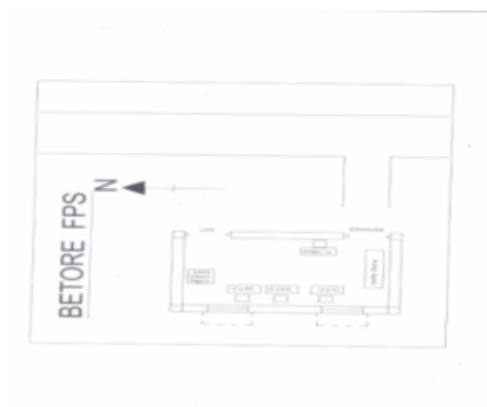

নির্বাচক নিবন্ধন আধিকারিকের স্বাক্ষর

Nazri Naksha

Google Map View

Polling Station Building Front View

Polling Station Front View

Cad View

Key MAP View

1 নাম : মালতী মন্ডল স্বামীর নাম: রবীন্দ্র নাথ মন্ডল বাড়ির নং : নলদংগা বয়স : 54 লিঙ্গ : মহিলা	RJJ1626050 ফটো উপলব্ধ	2 নাম : মনি হেমরম স্বামীর নাম: শিব মাড়ি বাড়ির নং : n0046 বয়স : 37 লিঙ্গ : মহিলা	RJJ0999458 ফটো উপলব্ধ	3 নাম : শিব মাড়ী পিতার নাম: রবি মাড়ী বাড়ির নং : n0046 বয়স : 33 লিঙ্গ : পুরুষ	RJJ0896043 ফটো উপলব্ধ
4 নাম : অনিতা মহন্ত স্বামীর নাম: সঞ্জল মহন্ত বাড়ির নং : এন-00369 বয়স : 35 লিঙ্গ : মহিলা	RJJ1626167 ফটো উপলব্ধ	5 নাম : পুনপনি দাস পিতার নাম: ইন্দ্র মোহন দাস বাড়ির নং : এন-0190 বয়স : 31 লিঙ্গ : মহিলা	RJJ1625953 ফটো উপলব্ধ	6 নাম : তপ্তি মন্ডল অন্যান্য: শিশি মহন্ত বাড়ির নং : এন-0228 বয়স : 33 লিঙ্গ : মহিলা	RJJ1625938 ফটো উপলব্ধ
7 নাম : সোনালী কিস্ক স্বামীর নাম: সাকলা চড়ে বাড়ির নং : এন-087 বয়স : 25 লিঙ্গ : মহিলা	RJJ1626266 ফটো উপলব্ধ	8 নাম : সন্তোষ হেমরম মায়ের নাম: হোপনী সরেন বাড়ির নং : এন-0257 বয়স : 27 লিঙ্গ : পুরুষ	RJJ1626241 ফটো উপলব্ধ	9 নাম : ধীরেন বেসরা অন্যান্য: বিপ্লব বেসরা বাড়ির নং : এন-0026 বয়স : 28 লিঙ্গ : পুরুষ	RJJ1626134 ফটো উপলব্ধ
10 নাম : ফটিক মহম্মদ পিতার নাম: চিহ্নক মহম্মদ বাড়ির নং : এন-033 বয়স : 44 লিঙ্গ : পুরুষ	RJJ1626019 ফটো উপলব্ধ	11 নাম : ডলি সরেন স্বামীর নাম: শিব হেমরম বাড়ির নং : এন-0088 বয়স : 26 লিঙ্গ : মহিলা	RJJ1626225 ফটো উপলব্ধ	12 নাম : রাজেশ বেসরা পিতার নাম: সুফলো বেসরা বাড়ির নং : এন-0236 বয়স : 26 লিঙ্গ : পুরুষ	RJJ1626159 ফটো উপলব্ধ
13 নাম : সামেলা খাতুন স্বামীর নাম: ফটিক মহম্মদ বাড়ির নং : এন-0236 বয়স : 43 লিঙ্গ : মহিলা	RJJ1626035 ফটো উপলব্ধ	14 নাম : রুকসা খাতুন স্বামীর নাম: কাবিল হোসেন বাড়ির নং : নং295 বয়স : 25 লিঙ্গ : মহিলা	RJJ1816750 ফটো উপলব্ধ	15 নাম : আসমা খাতুন স্বামীর নাম: মোকেরুল আলি বাড়ির নং : এন-0298 বয়স : 25 লিঙ্গ : মহিলা	RJJ1816883 ফটো উপলব্ধ
16 নাম : সনতি চড়ে পিতার নাম: মঙ্গল চড়ে বাড়ির নং : N0090 বয়স : 24 লিঙ্গ : মহিলা	RJJ1815406 ফটো উপলব্ধ	17 নাম : অরিজিৎ তালুকদার পিতার নাম: অমরেশ তালুকদার বাড়ির নং : পশ্চিম সেকোডাঙ্গা বয়স : 21 লিঙ্গ : পুরুষ	RJJ2111292 ফটো উপলব্ধ	18 নাম : রেবা দাস স্বামীর নাম: সুদেব দাস বাড়ির নং : এন-0325 বয়স : 39 লিঙ্গ : মহিলা	RJJ1626084 ফটো উপলব্ধ
19 নাম : সাধনা দাস স্বামীর নাম: কার্তিক দাস বাড়ির নং : n0004 বয়স : 36 লিঙ্গ : মহিলা	KSL4772380 ফটো উপলব্ধ	20 নাম : রেখা দাস স্বামীর নাম: প্রদীপ দাস বাড়ির নং : n0006 বয়স : 53 লিঙ্গ : মহিলা	KSL4522785 ফটো উপলব্ধ	21 নাম : ভানু দাস স্বামীর নাম: কৃষ্ণদাস দাস বাড়ির নং : n0005 বয়স : 57 লিঙ্গ : মহিলা	KSL0151175 ফটো উপলব্ধ
22 নাম : পরিতোষ দাস পিতার নাম: কিষান দাস বাড়ির নং : n0014 বয়স : 42 লিঙ্গ : পুরুষ	RJJ1352665 ফটো উপলব্ধ	23 নাম : মিনতী দাস স্বামীর নাম: বীরেন্দ্র নাথ দাস বাড়ির নং : n0003 বয়স : 76 লিঙ্গ : মহিলা	KSL0151282 ফটো উপলব্ধ	24 নাম : সুভাষ দাস পিতার নাম: সন্তোষ দাস বাড়ির নং : n0008 বয়স : 29 লিঙ্গ : পুরুষ	RJJ1352715 ফটো উপলব্ধ
25 নাম : লক্ষ্মী হেমরম স্বামীর নাম: তাপস হাসদা বাড়ির নং : এন-025 বয়স : 26 লিঙ্গ : মহিলা	RJJ1626282 ফটো উপলব্ধ	26 নাম : শিব দাস পিতার নাম: প্রশান্ত দাস বাড়ির নং : n0024 বয়স : 36 লিঙ্গ : পুরুষ	RJJ0155457 ফটো উপলব্ধ	27 নাম : দোলন দাস স্বামীর নাম: শম্ভু দাস বাড়ির নং : n0026 বয়স : 54 লিঙ্গ : মহিলা	KSL0151316 ফটো উপলব্ধ
28 নাম : বিন্দু্য দাস পিতার নাম: প্রফুল্ল দাস বাড়ির নং : n0004 বয়স : 38 লিঙ্গ : পুরুষ	KSL4772356 ফটো উপলব্ধ	29 নাম : মালতী পাল স্বামীর নাম: রোহিনী পাল বাড়ির নং : n0007 বয়স : 68 লিঙ্গ : মহিলা	KSL3933850 ফটো উপলব্ধ	30 নাম : টুলহিল দাস অধিকারী স্বামীর নাম: রতন দাস বাড়ির নং : n0006 বয়স : 35 লিঙ্গ : মহিলা	RJJ0674903 ফটো উপলব্ধ