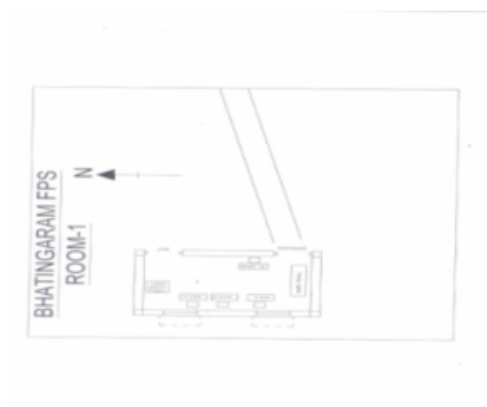

নির্বাচক নিবন্ধন আধিকারিকের স্বাক্ষর

Nazri Naksha

Google Map View

Polling Station Building Front View

Polling Station Front View

Cad View

Key MAP View

1 নাম : অখিল টুডু পিতার নাম: মাঝি টুডু বাড়ির নং : n0028 বয়স : 42 লিঙ্গ : পুরুষ	RJJ1144617 ফটো উপলব্ধ	2 নাম : কানাই হাসদা পিতার নাম: কংগ্রেস হাসদা বাড়ির নং : এন-0032 বয়স : 26 লিঙ্গ : পুরুষ	RJJ1645092 ফটো উপলব্ধ	3 নাম : চারপি মার্ভি স্বামীর নাম: বিণ্ডু টুডু বাড়ির নং : 28 বয়স : 35 লিঙ্গ : মহিলা	RJJ1463306 ফটো উপলব্ধ
4 নাম : ছানি মূর্মু পিতার নাম: মস্ত্রী টুডু বাড়ির নং : 16 বয়স : 38 লিঙ্গ : পুরুষ	RJJ1463363 ফটো উপলব্ধ	5 নাম : সুমিতা টুডু স্বামীর নাম: নকুল মূর্মু বাড়ির নং : 200 বয়স : 35 লিঙ্গ : মহিলা	RJJ0678037 ফটো উপলব্ধ	6 নাম : নকুল মূর্মু পিতার নাম: সালকু মূর্মু বাড়ির নং : 200 বয়স : 37 লিঙ্গ : পুরুষ	RJJ0678029 ফটো উপলব্ধ
7 নাম : বিণ্ডু টুডু পিতার নাম: মাঝি টুডু বাড়ির নং : n0028 বয়স : 38 লিঙ্গ : পুরুষ	KSL4775672 ফটো উপলব্ধ	8 নাম : বলি হেমরম স্বামীর নাম: অখিল টুডু বাড়ির নং : 28 বয়স : 30 লিঙ্গ : মহিলা	RJJ1463371 ফটো উপলব্ধ	9 নাম : কংগ্রেস হাসদা পিতার নাম: লেপু হাসদা বাড়ির নং : n0032 বয়স : 57 লিঙ্গ : পুরুষ	RJJ1686914 ফটো উপলব্ধ
10 নাম : কুমারী কিস্কু স্বামীর নাম: কংগ্রেস হাসদা বাড়ির নং : n0032 বয়স : 60 লিঙ্গ : মহিলা	RJJ1687276 ফটো উপলব্ধ	11 নাম : অনীতা সোরন স্বামীর নাম: বচন টুডু বাড়ির নং : নগুয়া বয়স : 25 লিঙ্গ : মহিলা	RJJ2108702 ফটো উপলব্ধ	12 নাম : চেনা টুডু পিতার নাম: সমাই টুডু বাড়ির নং : 210 বয়স : 36 লিঙ্গ : পুরুষ	RJJ0678045 ফটো উপলব্ধ
13 নাম : বাসন্তী টুডু স্বামীর নাম: মিস্ট্র হেমরম বাড়ির নং : n0280 বয়স : 37 লিঙ্গ : মহিলা	RJJ1521004 ফটো উপলব্ধ	14 নাম : পাকলু হাসদা স্বামীর নাম: চুনকা টুডু বাড়ির নং : 210 বয়স : 36 লিঙ্গ : মহিলা	RJJ0798405 ফটো উপলব্ধ	15 নাম : শংকর টুডু পিতার নাম: ধুমা টুডু বাড়ির নং : n0015 বয়স : 52 লিঙ্গ : পুরুষ	KSL4042602 ফটো উপলব্ধ
16 নাম : মিরু টুডু পিতার নাম: শঙ্কর টুডু বাড়ির নং : এন0016 বয়স : 31 লিঙ্গ : মহিলা	RJJ1617406 ফটো উপলব্ধ	17 নাম : লক্ষী টুডু স্বামীর নাম: রাম কিস্কু বাড়ির নং : n0043 বয়স : 65 লিঙ্গ : মহিলা	RJJ0161869 ফটো উপলব্ধ	18 নাম : খেতু মার্ভি পিতার নাম: চতুর মার্ভি বাড়ির নং : n0033 বয়স : 51 লিঙ্গ : পুরুষ	WB/05/034/114380 ফটো উপলব্ধ
19 নাম : ফুলমনি বাক্কে স্বামীর নাম: খেতু মার্ভি বাড়ির নং : n0033 বয়স : 49 লিঙ্গ : মহিলা	WB/05/034/114440 ফটো উপলব্ধ	20 নাম : হপন টুডু পিতার নাম: সমাই টুডু বাড়ির নং : n0029 বয়স : 69 লিঙ্গ : পুরুষ	RJJ0163063 ফটো উপলব্ধ	21 নাম : বোদে মূর্মু পিতার নাম: মাতাল মার্ভি বাড়ির নং : n0036 বয়স : 52 লিঙ্গ : পুরুষ	WB/05/034/114611 ফটো উপলব্ধ
22 নাম : মস্ত্রী টুডু পিতার নাম: ধুমা টুডু বাড়ির নং : n0016 বয়স : 41 লিঙ্গ : পুরুষ	RJJ0897751 ফটো উপলব্ধ	23 নাম : মায়ী টুডু স্বামীর নাম: চতুর মার্ভি বাড়ির নং : n0033 বয়স : 75 লিঙ্গ : মহিলা	WB/05/034/114334 ফটো উপলব্ধ	24 নাম : মাইকো টুডু স্বামীর নাম: মাতাল মার্ভি বাড়ির নং : n0036 বয়স : 75 লিঙ্গ : মহিলা	WB/05/034/114202 ফটো উপলব্ধ
25 নাম : হপন টুডু পিতার নাম: সমাই টুডু বাড়ির নং : 210 বয়স : 38 লিঙ্গ : পুরুষ	RJJ0798413 ফটো উপলব্ধ	26 নাম : বচন টুডু পিতার নাম: শংকর টুডু বাড়ির নং : n0285 বয়স : 27 লিঙ্গ : পুরুষ	RJJ1549252 ফটো উপলব্ধ	27 নাম : সমাই টুডু পিতার নাম: ধুমা টুডু বাড়ির নং : n0016 বয়স : 47 লিঙ্গ : পুরুষ	KSL4042628 ফটো উপলব্ধ
28 নাম : সোনালী হাসদা স্বামীর নাম: শংকর টুডু বাড়ির নং : n0015 বয়স : 49 লিঙ্গ : মহিলা	WB/05/034/114442 ফটো উপলব্ধ	29 নাম : চুনকা টুডু পিতার নাম: সমাই টুডু বাড়ির নং : n0029 বয়স : 53 লিঙ্গ : পুরুষ	KSL0185876 ফটো উপলব্ধ	30 নাম : সমাই টুডু পিতার নাম: সুফল টুডু বাড়ির নং : n0029 বয়স : 75 লিঙ্গ : পুরুষ	WB/05/034/114498 ফটো উপলব্ধ