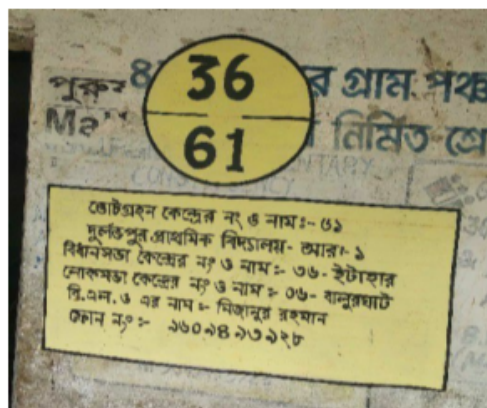

নির্বাচক নিবন্ধন আধিকারিকের স্বাক্ষর

Nazri Naksha

Google Map View

Polling Station Building Front View

Polling Station Front View

Cad View

Key MAP View

1 নাম : নূর ইসলাম পিতার নাম: মহসীন আলি বাড়ির নং : n0280 বয়স : 28 লিঙ্গ : পুরুষ	RJJ1444579 ফটো উপলব্ধ	2 নাম : জাহিদা খাতুন স্বামীর নাম: এনামুল হক বাড়ির নং : এন0325 বয়স : 22 লিঙ্গ : মহিলা	RJJ2114015 ফটো উপলব্ধ	3 নাম : রুবী সুলতানা স্বামীর নাম: সাজেদুর রহমান বাড়ির নং : 4 বয়স : 28 লিঙ্গ : মহিলা	RPG1625326 ফটো উপলব্ধ
4 নাম : বনি হাঁসদা স্বামীর নাম: লক্ষীরাম মূর্মু বাড়ির নং : n0017 বয়স : 49 লিঙ্গ : মহিলা	KSL3610342 ফটো উপলব্ধ	5 নাম : অজয় মূর্মু পিতার নাম: লক্ষীরাম মূর্মু বাড়ির নং : n0017 বয়স : 34 লিঙ্গ : পুরুষ	RJJ0680207 ফটো উপলব্ধ	6 নাম : রুবানী হক পিতার নাম: জয়নাল আবেদিন বাড়ির নং : n0009 বয়স : 40 লিঙ্গ : পুরুষ	RJJ0607317 ফটো উপলব্ধ
7 নাম : সোনামনী কিঞ্চু মায়ের নাম: টুকলী মূর্মু বাড়ির নং : n0008 বয়স : 32 লিঙ্গ : মহিলা	RJJ0898718 ফটো উপলব্ধ	8 নাম : রবিতুল্লা মহাঃ পিতার নাম: জয়নাল আবেদীন বাড়ির নং : n0009 বয়স : 30 লিঙ্গ : পুরুষ	RJJ1146026 ফটো উপলব্ধ	9 নাম : হামেনা খাতুন স্বামীর নাম: মিজবুর রহমান বাড়ির নং : n0003 বয়স : 33 লিঙ্গ : মহিলা	RJJ1805886 ফটো উপলব্ধ
10 নাম : দুখন মহামাদ পিতার নাম: সেখ মইনুদ্দিন বাড়ির নং : মোহাগাছি বয়স : 59 লিঙ্গ : পুরুষ	RJJ1681220 ফটো উপলব্ধ	11 নাম : চতুর হেমরম পিতার নাম: ফুলমনি মূর্মু বাড়ির নং : n0328 বয়স : 35 লিঙ্গ : পুরুষ	RJJ0681734 ফটো উপলব্ধ	12 নাম : মাজেদা খাতুন স্বামীর নাম: মতাহার আলম বাড়ির নং : 67 বয়স : 41 লিঙ্গ : মহিলা	BWL2463016 ফটো উপলব্ধ
13 নাম : মাজেদুর রহমান পিতার নাম: আব্দুল মজিদ বাড়ির নং : n0004 বয়স : 37 লিঙ্গ : পুরুষ	KSL4699971 ফটো উপলব্ধ	14 নাম : কম্পনা মার্ভি স্বামীর নাম: চতুর হেমরম বাড়ির নং : n0329 বয়স : 34 লিঙ্গ : মহিলা	RJJ1147149 ফটো উপলব্ধ	15 নাম : আনসুরা বেগম স্বামীর নাম: আব্দুল মজিদ বাড়ির নং : এন0004 বয়স : 70 লিঙ্গ : মহিলা	RJJ1681253 ফটো উপলব্ধ
16 নাম : সহররাম খাতুন স্বামীর নাম: মিজবুর রহমান বাড়ির নং : n0004 বয়স : 33 লিঙ্গ : মহিলা	RJJ0898585 ফটো উপলব্ধ	17 নাম : মস্তাফিজুর রহমান পিতার নাম: দুখন মোহাম্মদ বাড়ির নং : মহাগাছি বয়স : 22 লিঙ্গ : পুরুষ	RJJ2043727 ফটো উপলব্ধ	18 নাম : নাজেরা বেগম স্বামীর নাম: জহরুল হক বাড়ির নং : n0275 বয়স : 49 লিঙ্গ : মহিলা	RJJ1357201 ফটো উপলব্ধ
19 নাম : সাবিনা ইয়াসমিন স্বামীর নাম: মাজেদুর রহমান বাড়ির নং : এন0004 বয়স : 35 লিঙ্গ : মহিলা	RJJ0800193 ফটো উপলব্ধ	20 নাম : মতাহার আলম পিতার নাম: আব্দুল মজিদ বাড়ির নং : n0004 বয়স : 50 লিঙ্গ : পুরুষ	RJJ1922673 ফটো উপলব্ধ	21 নাম : রুমা পারভীন স্বামীর নাম: দেলওয়ার হোসেন বাড়ির নং : n0004 বয়স : 38 লিঙ্গ : মহিলা	KSL4699989 ফটো উপলব্ধ
22 নাম : সালেজা খাতুন স্বামীর নাম: আইফুর রহমান বাড়ির নং : n0258 বয়স : 53 লিঙ্গ : মহিলা	KSL1308031 ফটো উপলব্ধ	23 নাম : শরীফুল আলি পিতার নাম: আইফুর বাড়ির নং : নং 0257 বয়স : 24 লিঙ্গ : পুরুষ	RJJ2206407 ফটো উপলব্ধ	24 নাম : আইশা খাতুন স্বামীর নাম: হাসিমুদ্দিন আহঃ বাড়ির নং : n0260 বয়স : 55 লিঙ্গ : মহিলা	RJJ1146844 ফটো উপলব্ধ
25 নাম : সাজেদুর রহমান পিতার নাম: আব্দুল মজিদ বাড়ির নং : n0004 বয়স : 36 লিঙ্গ : পুরুষ	KSL4777736 ফটো উপলব্ধ	26 নাম : রুবিনা পারভীন স্বামীর নাম: সাহাজান আলী বাড়ির নং : n0295 বয়স : 33 লিঙ্গ : মহিলা	RJJ0900644 ফটো উপলব্ধ	27 নাম : মেহেদীয়া বেগম স্বামীর নাম: জামরুল হক বাড়ির নং : n0274 বয়স : 33 লিঙ্গ : মহিলা	RJJ0681353 ফটো উপলব্ধ
28 নাম : লক্ষীরাম মূর্মু পিতার নাম: লক্ষী মূর্মু বাড়ির নং : n0017 বয়স : 53 লিঙ্গ : পুরুষ	RJJ2264281 ফটো উপলব্ধ	29 নাম : জোহরা বিবি স্বামীর নাম: কশি মুদ্দিন বাড়ির নং : n0262 বয়স : 43 লিঙ্গ : মহিলা	KSL4066080 ফটো উপলব্ধ	30 নাম : কাদের আলী পিতার নাম: সেখ মইনুদ্দিন বাড়ির নং : n0271 বয়স : 55 লিঙ্গ : পুরুষ	RJJ1683481 ফটো উপলব্ধ