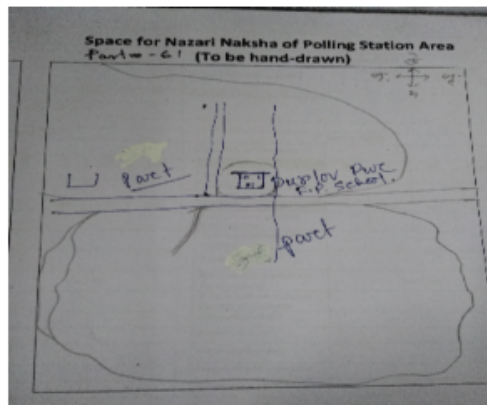

Nazri Naksha