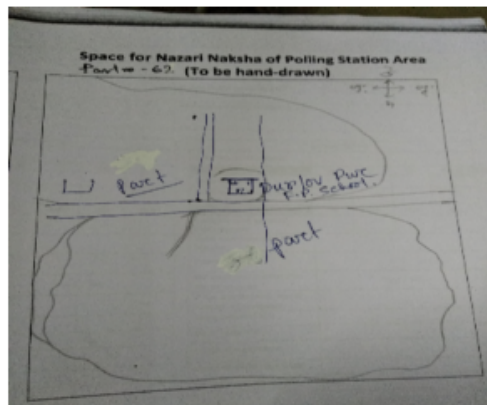

Nazri Naksha