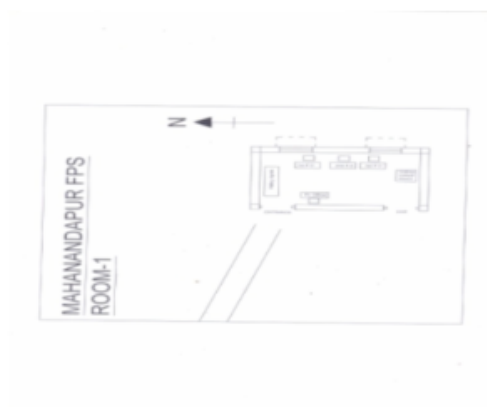

নির্বাচক নিবন্ধন আধিকারিকের স্বাক্ষর

Nazri Naksha

Google Map View

Polling Station Building Front View

Polling Station Front View

Cad View

Key MAP View

1 নাম : চতুর মর্মু পিতার নাম: বুধু মর্মু বাড়ির নং : n0067 বয়স : 29 লিঙ্গ : পুরুষ	RJJ1436427	ফটো উপলব্ধ	2 নাম : ভাইরো সরেন পিতার নাম: রাম সরেন বাড়ির নং : n0079 বয়স : 31 লিঙ্গ : পুরুষ	RJJ1358357	ফটো উপলব্ধ	3 নাম : বুধু মর্মু পিতার নাম: আদারা মর্মু বাড়ির নং : n0067 বয়স : 62 লিঙ্গ : পুরুষ	WB/05/034/147388	ফটো উপলব্ধ
4 নাম : তালা মার্ভি স্বামীর নাম: সদরো বাড়ির নং : n0067 বয়স : 74 লিঙ্গ : মহিলা	WB/05/034/147465	ফটো উপলব্ধ	5 নাম : রহিমা খাতুন স্বামীর নাম: নসিম হোসেন বাড়ির নং : এ1 বয়স : 23 লিঙ্গ : মহিলা	RJJ1964063	ফটো উপলব্ধ	6 নাম : সুশীলা সরেন মায়ের নাম: সমী হাসদা বাড়ির নং : n0093 বয়স : 36 লিঙ্গ : মহিলা	RJJ0800896	ফটো উপলব্ধ
7 নাম : শ্যামলী সরেন স্বামীর নাম: সনাতন মার্ভি বাড়ির নং : n0076 বয়স : 32 লিঙ্গ : মহিলা	RJJ1147214	ফটো উপলব্ধ	8 নাম : মুন্সী হেমরম পিতার নাম: বুধরাই বাড়ির নং : n0078 বয়স : 56 লিঙ্গ : পুরুষ	WB/05/034/147390	ফটো উপলব্ধ	9 নাম : সোম টুডু পিতার নাম: কুরজ টুডু বাড়ির নং : ভূর্জিনগ্রাম বয়স : 41 লিঙ্গ : পুরুষ	RJJ2138154	ফটো উপলব্ধ
10 নাম : মসবন মার্ভি স্বামীর নাম: বুধু মর্মু বাড়ির নং : n0067 বয়স : 54 লিঙ্গ : মহিলা	KSL0240788	ফটো উপলব্ধ	11 নাম : মালতী মর্মু স্বামীর নাম: রাম সরেন বাড়ির নং : n0079 বয়স : 50 লিঙ্গ : মহিলা	WB/05/034/147508	ফটো উপলব্ধ	12 নাম : প্রধান মার্ভি পিতার নাম: চেনা মার্ভি বাড়ির নং : n0076 বয়স : 31 লিঙ্গ : পুরুষ	RJJ1261106	ফটো উপলব্ধ
13 নাম : ফুলমনি মার্ভি স্বামীর নাম: রবি মর্মু বাড়ির নং : n0068 বয়স : 30 লিঙ্গ : মহিলা	RJJ1147131	ফটো উপলব্ধ	14 নাম : বিমলা সরেন পিতার নাম: বুধনা সরেন বাড়ির নং : n0093 বয়স : 42 লিঙ্গ : মহিলা	KSL3613809	ফটো উপলব্ধ	15 নাম : চেনা মর্মু স্বামীর নাম: ভাইরো সরেন বাড়ির নং : n0079 বয়স : 70 লিঙ্গ : মহিলা	KSL3614815	ফটো উপলব্ধ
16 নাম : রাম সরেন পিতার নাম: ভাইরো সরেন বাড়ির নং : n0079 বয়স : 53 লিঙ্গ : পুরুষ	WB/05/034/147374	ফটো উপলব্ধ	17 নাম : সনাতন মার্ভি পিতার নাম: চেনা মার্ভি বাড়ির নং : n0076 বয়স : 38 লিঙ্গ : পুরুষ	RJJ0607994	ফটো উপলব্ধ	18 নাম : সমী হাসদা স্বামীর নাম: বুধন সরেন বাড়ির নং : n0093 বয়স : 70 লিঙ্গ : মহিলা	RJJ2149763	ফটো উপলব্ধ
19 নাম : রাজু কর্মকার পিতার নাম: সুধীর কর্মকার বাড়ির নং : n0085 বয়স : 35 লিঙ্গ : পুরুষ	RJJ0681544	ফটো উপলব্ধ	20 নাম : ফুলো কর্মকার স্বামীর নাম: সুধীর কর্মকার বাড়ির নং : n0085 বয়স : 52 লিঙ্গ : মহিলা	WB/05/034/147045	ফটো উপলব্ধ	21 নাম : মিনসারুল ইসলাম পিতার নাম: সজিবুল ইসলাম বাড়ির নং : এন0085 বয়স : 20 লিঙ্গ : পুরুষ	RJJ2133866	ফটো উপলব্ধ
22 নাম : আজিন কর্মকার পিতার নাম: সুধীর কর্মকার বাড়ির নং : n0085 বয়স : 38 লিঙ্গ : পুরুষ	RJJ0899773	ফটো উপলব্ধ	23 নাম : শ্যামা কর্মকার পিতার নাম: সুরীর্ কর্মকার বাড়ির নং : n0105 বয়স : 30 লিঙ্গ : পুরুষ	RJJ1444629	ফটো উপলব্ধ	24 নাম : রাইসেন মর্মু পিতার নাম: পাচু মর্মু বাড়ির নং : n0065 বয়স : 41 লিঙ্গ : পুরুষ	RJJ0681668	ফটো উপলব্ধ
25 নাম : কাপু কিস্কু স্বামীর নাম: পাচু মর্মু বাড়ির নং : n0065 বয়স : 73 লিঙ্গ : মহিলা	RJJ1695824	ফটো উপলব্ধ	26 নাম : তালু টুডু পিতার নাম: সুরাই টুডু বাড়ির নং : n0071 বয়স : 51 লিঙ্গ : পুরুষ	WB/05/034/147117	ফটো উপলব্ধ	27 নাম : চুনকাই টুডু মায়ের নাম: সুরাই টুডু বাড়ির নং : n0071 বয়স : 34 লিঙ্গ : পুরুষ	RJJ0800938	ফটো উপলব্ধ
28 নাম : রমিয়া হাসদা স্বামীর নাম: ডুবাই টুডু বাড়ির নং : n0074 বয়স : 47 লিঙ্গ : মহিলা	KSL4064648	ফটো উপলব্ধ	29 নাম : ডুবাই টুডু পিতার নাম: সুরাই টুডু বাড়ির নং : n0074 বয়স : 54 লিঙ্গ : পুরুষ	WB/05/034/147339	ফটো উপলব্ধ	30 নাম : অরশু হাসদা স্বামীর নাম: তালু টুডু বাড়ির নং : n0071 বয়স : 38 লিঙ্গ : মহিলা	KSL4399630	ফটো উপলব্ধ