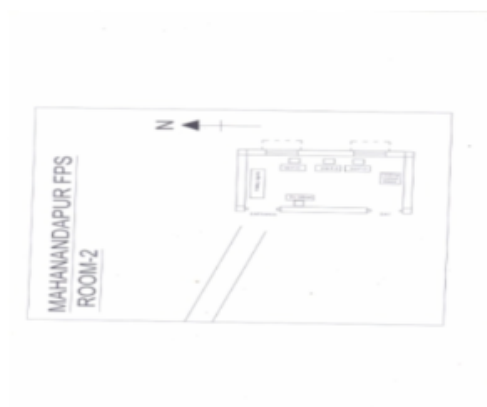

নির্বাচক নিবন্ধন আধিকারিকের স্বাক্ষর

Nazri Naksha

Google Map View

Polling Station Building Front View

Polling Station Front View

Cad View

Key MAP View

1 নাম : এত্তাজ মহাম্মদ পিতার নাম: আবদুল জলিল বাড়ির নং : নং282 বয়স : 23 লিঙ্গ : পুরুষ	RJJ2094134 ফটো উপলব্ধ	2 নাম : সেবিনা খাতুন স্বামীর নাম: মিরাজুল আলি বাড়ির নং : 806 বয়স : 25 লিঙ্গ : মহিলা	RJJ1972199 ফটো উপলব্ধ	3 নাম : মুকতারুল ইসলাম পিতার নাম: কালু মহাম্মদ বাড়ির নং : নং186 বয়স : 25 লিঙ্গ : পুরুষ	RJJ1358696 ফটো উপলব্ধ
4 নাম : লুৎফা বিবি স্বামীর নাম: নজরুল ইসলাম বাড়ির নং : n0085 বয়স : 57 লিঙ্গ : মহিলা	KSL0236042 ফটো উপলব্ধ	5 নাম : সাকিরা বানু স্বামীর নাম: মিনাজুল ইসলাম বাড়ির নং : এন0158 বয়স : 24 লিঙ্গ : মহিলা	RJJ2024800 ফটো উপলব্ধ	6 নাম : মজিবুর রহমান পিতার নাম: বাজারু মহাম্মদ বাড়ির নং : n0085 বয়স : 49 লিঙ্গ : পুরুষ	KSL4064572 ফটো উপলব্ধ
7 নাম : সাদ্দাম হোসেন পিতার নাম: নজরুল ইসলাম বাড়ির নং : n0085 বয়স : 38 লিঙ্গ : পুরুষ	RJJ0184382 ফটো উপলব্ধ	8 নাম : শুকুরমানি হাঁসুদা স্বামীর নাম: রবি মূর্মু বাড়ির নং : এন0025 বয়স : 46 লিঙ্গ : মহিলা	RJJ2042729 ফটো উপলব্ধ	9 নাম : হাসিনা বানু স্বামীর নাম: উস্তার হোসেন বাড়ির নং : n0278 বয়স : 27 লিঙ্গ : মহিলা	RJJ1535640 ফটো উপলব্ধ
10 নাম : মিনাজুল ইসলাম পিতার নাম: অনোয়ারুল ইসলাম বাড়ির নং : n0158 বয়স : 28 লিঙ্গ : পুরুষ	RJJ1464981 ফটো উপলব্ধ	11 নাম : আব্দুল আলম পিতার নাম: রবুল হুসেন বাড়ির নং : n0255 বয়স : 41 লিঙ্গ : পুরুষ	RJJ1535418 ফটো উপলব্ধ	12 নাম : আশীরুল ইসলাম পিতার নাম: কেকারু মহাঃ বাড়ির নং : নং146 বয়স : 25 লিঙ্গ : পুরুষ	RJJ1669639 ফটো উপলব্ধ
13 নাম : মাসুদ রানা পিতার নাম: জয়নাল আবেদীন বাড়ির নং : n0250 বয়স : 26 লিঙ্গ : পুরুষ	RJJ1535368 ফটো উপলব্ধ	14 নাম : রুনা খাতুন স্বামীর নাম: মুক্তার আলম বাড়ির নং : n0024 বয়স : 33 লিঙ্গ : মহিলা	RJJ0900001 ফটো উপলব্ধ	15 নাম : রুপসেনা খাতুন স্বামীর নাম: মমতাজ আলী বাড়ির নং : 85 বয়স : 31 লিঙ্গ : মহিলা	RJJ1465046 ফটো উপলব্ধ
16 নাম : লালবানু খাতুন স্বামীর নাম: শাহিদুল আলম বাড়ির নং : n0089 বয়স : 40 লিঙ্গ : মহিলা	KSL4398509 ফটো উপলব্ধ	17 নাম : সাহেবুল মহাম্মদ মায়ের নাম: সাহেরা বেওয়া বাড়ির নং : n0090 বয়স : 42 লিঙ্গ : পুরুষ	KSL4399176 ফটো উপলব্ধ	18 নাম : তারামনি খাতুন পিতার নাম: ইমামুল হক বাড়ির নং : n0243 বয়স : 26 লিঙ্গ : মহিলা	RJJ1535293 ফটো উপলব্ধ
19 নাম : জাহাঙ্গীর আলম পিতার নাম: সরিফুদ্দিন মোহাম্মদ বাড়ির নং : 84 বয়স : 27 লিঙ্গ : পুরুষ	RJJ1465012 ফটো উপলব্ধ	20 নাম : সজিবুল ইসলাম পিতার নাম: বাজারু মহাম্মদ বাড়ির নং : n0085 বয়স : 59 লিঙ্গ : পুরুষ	RJJ1695261 ফটো উপলব্ধ	21 নাম : আরিফ হোসেন পিতার নাম: মাহাতাব আলী বাড়ির নং : n0246 বয়স : 26 লিঙ্গ : পুরুষ	RJJ1535327 ফটো উপলব্ধ
22 নাম : আনজামুল ইসলাম স্বামীর নাম: ফিরোজ আলম বাড়ির নং : n0088 বয়স : 40 লিঙ্গ : মহিলা	RJJ1535541 ফটো উপলব্ধ	23 নাম : মনোয়ারা খাতুন স্বামীর নাম: মহাঃ আলী বাড়ির নং : n0266 বয়স : 29 লিঙ্গ : মহিলা	RJJ1535525 ফটো উপলব্ধ	24 নাম : মুন্না আলি পিতার নাম: রোজাউল হক বাড়ির নং : n0150 বয়স : 29 লিঙ্গ : পুরুষ	RJJ1464999 ফটো উপলব্ধ
25 নাম : সাদ্দাম হোসেন পিতার নাম: জমসেদ আলী বাড়ির নং : n0212 বয়স : 33 লিঙ্গ : পুরুষ	RJJ1005750 ফটো উপলব্ধ	26 নাম : আব্দুল জলিল পিতার নাম: ভেমলা বাড়ির নং : n0282 বয়স : 65 লিঙ্গ : পুরুষ	WB/05/034/144164 ফটো উপলব্ধ	27 নাম : বিউটি খাতুন স্বামীর নাম: তফাজজল হুসেন বাড়ির নং : n0276 বয়স : 31 লিঙ্গ : মহিলা	RJJ1535624 ফটো উপলব্ধ
28 নাম : ফরিবুল ইসলাম পিতার নাম: কেকারু মহাম্মদ বাড়ির নং : 172 বয়স : 27 লিঙ্গ : পুরুষ	RJJ1465145 ফটো উপলব্ধ	29 নাম : মেনকা কর্মকার স্বামীর নাম: অমল কর্মকার বাড়ির নং : n0021 বয়স : 38 লিঙ্গ : মহিলা	RJJ0607895 ফটো উপলব্ধ	30 নাম : সােলমা খাতুন স্বামীর নাম: সহিদুর মহাঃ বাড়ির নং : n0108 বয়স : 45 লিঙ্গ : মহিলা	RJJ0900019 ফটো উপলব্ধ