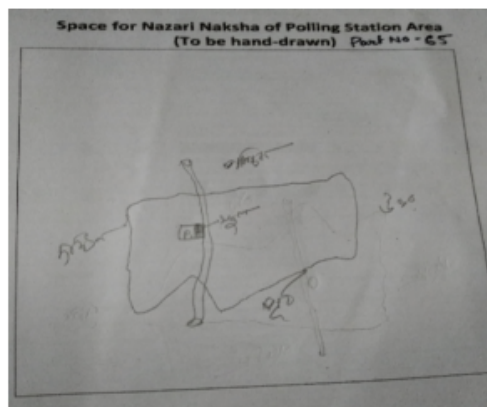

Nazri Naksha