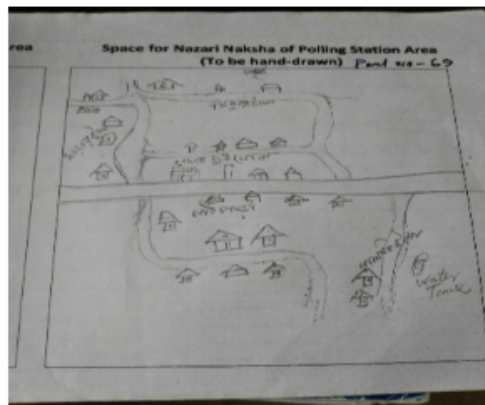

Nazri Naksha