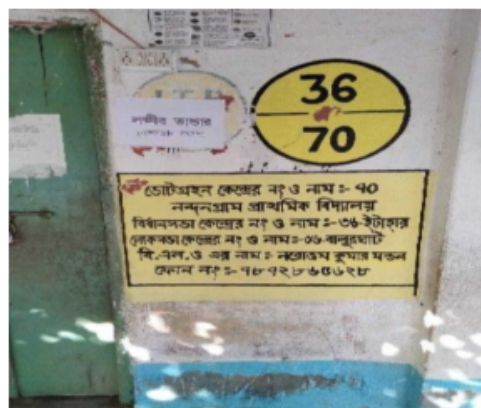

নির্বাচক নিবন্ধন আধিকারিকের স্বাক্ষর

Nazri Naksha

Google Map View

Polling Station Building Front View

Polling Station Front View

Cad View

Key MAP View

1 নাম : বড়ি টুডু স্বামীর নাম: গোচ মুর্খু বাড়ির নং : n0124 বয়স : 39 লিঙ্গ : মহিলা	RJJ1466929 ফটো উপলব্ধ	2 নাম : সুরজীতা মুর্খু স্বামীর নাম: শৈলেন হেমরমন বাড়ির নং : n0283 বয়স : 27 লিঙ্গ : মহিলা	RJJ1537588 ফটো উপলব্ধ	3 নাম : নিলমনি টু. ডু স্বামীর নাম: সিমন হেমরন বাড়ির নং : n0063 বয়স : 34 লিঙ্গ : মহিলা	RJJ1466994 ফটো উপলব্ধ
4 নাম : রাহেলা খাতুন স্বামীর নাম: সৈয়ব আলী বাড়ির নং : n0015 বয়স : 30 লিঙ্গ : মহিলা	KSL4052213 ফটো উপলব্ধ	5 নাম : সুচিত্রা মাহাতো স্বামীর নাম: অমলা মাহাতো বাড়ির নং : এন0112 বয়স : 29 লিঙ্গ : মহিলা	RJJ1263854 ফটো উপলব্ধ	6 নাম : রুপমতি বেসরা স্বামীর নাম: হরিদাস হাসদা বাড়ির নং : n0294 বয়স : 26 লিঙ্গ : মহিলা	RJJ1594381 ফটো উপলব্ধ
7 নাম : সজিব কুমার সরকার পিতার নাম: শিশির কুমার সরকার বাড়ির নং : এন-0163 বয়স : 25 লিঙ্গ : পুরুষ	RJJ1651801 ফটো উপলব্ধ	8 নাম : সুকুম আলী পিতার নাম: মসলেউদ্দিন বাড়ির নং : n0003 বয়স : 34 লিঙ্গ : পুরুষ	RJJ0804054 ফটো উপলব্ধ	9 নাম : অজেকা খাতুন স্বামীর নাম: ইরশাদ হোসেন বাড়ির নং : এন0005 বয়স : 30 লিঙ্গ : মহিলা	RJJ1651785 ফটো উপলব্ধ
10 নাম : সুমিএ টু. ডু স্বামীর নাম: তাল মাউ বাড়ির নং : এন0089 বয়স : 27 লিঙ্গ : মহিলা	RJJ1466895 ফটো উপলব্ধ	11 নাম : উৎপল ওরাও পিতার নাম: সুবল ওরাও বাড়ির নং : এন-0039 বয়স : 26 লিঙ্গ : পুরুষ	RJJ1651819 ফটো উপলব্ধ	12 নাম : মেহেরাজু খাতুন স্বামীর নাম: সাহেদ আলী বাড়ির নং : এন0005 বয়স : 30 লিঙ্গ : মহিলা	WB/05/034/123374 ফটো উপলব্ধ
13 নাম : শৈলেন হেমরম পিতার নাম: রবীন হেমরম বাড়ির নং : n0284 বয়স : 26 লিঙ্গ : পুরুষ	RJJ1537596 ফটো উপলব্ধ	14 নাম : সৈয়ব আলী পিতার নাম: মসলেউদ্দিন বাড়ির নং : n0003 বয়স : 59 লিঙ্গ : পুরুষ	KSL4052049 ফটো উপলব্ধ	15 নাম : সোনা মণি হেমরম পিতার নাম: মুনিশ হেমরম বাড়ির নং : এন-0202 বয়স : 29 লিঙ্গ : মহিলা	RJJ1651793 ফটো উপলব্ধ
16 নাম : আফ্রজা বেগম পিতার নাম: মুসলিমুদ্দিন বাড়ির নং : n0003 বয়স : 31 লিঙ্গ : মহিলা	RJJ1263847 ফটো উপলব্ধ	17 নাম : রাজিকুল ইসলাম পিতার নাম: সৈয়ব আলী বাড়ির নং : এন0003 বয়স : 23 লিঙ্গ : পুরুষ	RJJ1942960 ফটো উপলব্ধ	18 নাম : ইরসাদ হোসেন পিতার নাম: মুত মসীউদ্দিন বাড়ির নং : n0003 বয়স : 42 লিঙ্গ : পুরুষ	RJJ0803387 ফটো উপলব্ধ
19 নাম : নূর ইসলাম পিতার নাম: জালালুদ্দিন আহমেদ বাড়ির নং : এন0020 বয়স : 29 লিঙ্গ : পুরুষ	RJJ1931641 ফটো উপলব্ধ	20 নাম : আকলেমা বিবি স্বামীর নাম: মসলেউদ্দিন বাড়ির নং : n0001 বয়স : 83 লিঙ্গ : মহিলা	KSL0206144 ফটো উপলব্ধ	21 নাম : সানতারা খাতুন স্বামীর নাম: একরাম আজাদ বাড়ির নং : n0070 বয়স : 31 লিঙ্গ : মহিলা	RJJ1466887 ফটো উপলব্ধ
22 নাম : জালালুদ্দীল মায়ের নাম: মাজেদা বেওয়া বাড়ির নং : n0020 বয়স : 46 লিঙ্গ : পুরুষ	RJJ0685636 ফটো উপলব্ধ	23 নাম : সুনতি টুডু স্বামীর নাম: সমাই মাউ বাড়ির নং : n0277 বয়স : 29 লিঙ্গ : মহিলা	RJJ1537521 ফটো উপলব্ধ	24 নাম : একরাম আজাদ পিতার নাম: মসলে উদ্দিন বাড়ির নং : n0003 বয়স : 47 লিঙ্গ : পুরুষ	RJJ0195362 ফটো উপলব্ধ
25 নাম : নূরবানু খাতুন স্বামীর নাম: মজাহারুল হক বাড়ির নং : n0261 বয়স : 26 লিঙ্গ : মহিলা	RJJ1537364 ফটো উপলব্ধ	26 নাম : সাবেদ আলী পিতার নাম: মসলেমদিন আহম্মদ বাড়ির নং : n0003 বয়স : 43 লিঙ্গ : পুরুষ	KSL4052064 ফটো উপলব্ধ	27 নাম : শহীদ আলী পিতার নাম: সামসুদ্দিন বাড়ির নং : n0006 বয়স : 50 লিঙ্গ : পুরুষ	RJJ1994722 ফটো উপলব্ধ
28 নাম : আফসার আলী পিতার নাম: দলিলুদ্দীন আহাম্মদ বাড়ির নং : n0016 বয়স : 52 লিঙ্গ : পুরুষ	KSL0017426 ফটো উপলব্ধ	29 নাম : মর্জেনা বেগম স্বামীর নাম: শহীদ আলী বাড়ির নং : n0006 বয়স : 49 লিঙ্গ : মহিলা	WB/05/034/123628 ফটো উপলব্ধ	30 নাম : তৌফিক আলম পিতার নাম: আফসার আলি বাড়ির নং : এন0016 বয়স : 23 লিঙ্গ : পুরুষ	RJJ2015584 ফটো উপলব্ধ