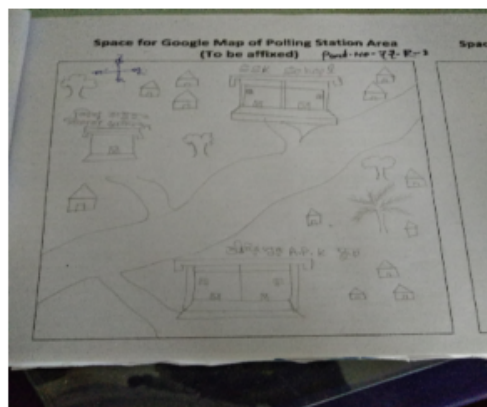

Nazri Naksha