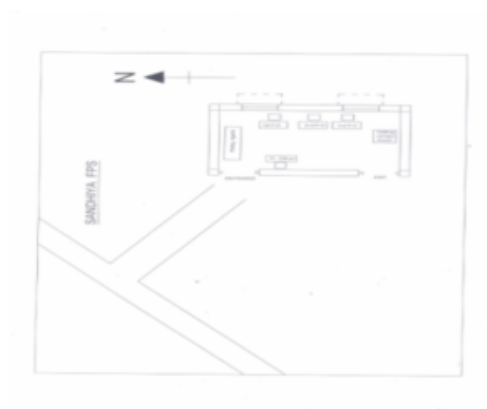

নির্বাচক নিবন্ধন আধিকারিকের স্বাক্ষর

Nazri Naksha

Google Map View

Polling Station Building Front View

Polling Station Front View

Cad View

Key MAP View

1 নাম : পানমনী টুডু স্বামীর নাম: রতন মূর্মু বাড়ির নং : n0050 বয়স : 33 লিঙ্গ : মহিলা	RJJ1156041 ফটো উপলব্ধ	2 নাম : বরকু হেমরম পিতার নাম: বুধু হেমরম বাড়ির নং : n0008 বয়স : 30 লিঙ্গ : পুরুষ	RJJ1156082 ফটো উপলব্ধ	3 নাম : শিবলাল মূর্মু পিতার নাম: রতন মূর্মু বাড়ির নং : এন0050 বয়স : 20 লিঙ্গ : পুরুষ	RJJ2142834 ফটো উপলব্ধ
4 নাম : মাইনো হাঁসদা স্বামীর নাম: সুবান টুডু বাড়ির নং : n0058 বয়স : 27 লিঙ্গ : মহিলা	RJJ1469428 ফটো উপলব্ধ	5 নাম : ফুলমণী বেসরা স্বামীর নাম: রামাই টুডু বাড়ির নং : n0058 বয়স : 54 লিঙ্গ : মহিলা	KSL0272179 ফটো উপলব্ধ	6 নাম : তালামাই টুডু পিতার নাম: চান্দু মূর্মু বাড়ির নং : n0058 বয়স : 63 লিঙ্গ : মহিলা	KSL0272153 ফটো উপলব্ধ
7 নাম : সান্তনা টুডু পিতার নাম: রামাই টুডু বাড়ির নং : n0058 বয়স : 30 লিঙ্গ : মহিলা	RJJ1469410 ফটো উপলব্ধ	8 নাম : সুবান টুডু পিতার নাম: রামাই টুডু বাড়ির নং : n0058 বয়স : 34 লিঙ্গ : পুরুষ	RJJ0807909 ফটো উপলব্ধ	9 নাম : রামাই টুডু পিতার নাম: চান্দু টুডু বাড়ির নং : n0058 বয়স : 56 লিঙ্গ : পুরুষ	WB/05/034/168156 ফটো উপলব্ধ
10 নাম : বিপ্লব কুমার দাস পিতার নাম: অজিত কুমার দাস বাড়ির নং : n0017 বয়স : 44 লিঙ্গ : পুরুষ	KSL1679349 ফটো উপলব্ধ	11 নাম : স্বপন কুমার দাস পিতার নাম: অজিত কুমার দাস বাড়ির নং : n0017 বয়স : 50 লিঙ্গ : পুরুষ	RJJ1267277 ফটো উপলব্ধ	12 নাম : মানসি দাস পিতার নাম: স্বপন কুমার দাস বাড়ির নং : n0244 বয়স : 26 লিঙ্গ : মহিলা	RJJ1538990 ফটো উপলব্ধ
13 নাম : শুকলা দাস স্বামীর নাম: বিপ্লব কুমার দাস বাড়ির নং : n0017 বয়স : 42 লিঙ্গ : মহিলা	KSL4403283 ফটো উপলব্ধ	14 নাম : পুতুল দাস স্বামীর নাম: অজিত কুমার দাস বাড়ির নং : n0017 বয়স : 66 লিঙ্গ : মহিলা	RJJ1771377 ফটো উপলব্ধ	15 নাম : চঞ্চল কুমার দাস পিতার নাম: বিপ্লব কুমার দাস বাড়ির নং : এন0017 বয়স : 21 লিঙ্গ : পুরুষ	RJJ2066819 ফটো উপলব্ধ
16 নাম : কৃষ্ণা দাস স্বামীর নাম: স্বপন কুমার দাস বাড়ির নং : n0017 বয়স : 47 লিঙ্গ : মহিলা	KSL3623212 ফটো উপলব্ধ	17 নাম : শান্ত বর্মন পিতার নাম: চিত্ত বর্মন বাড়ির নং : n0034 বয়স : 35 লিঙ্গ : পুরুষ	RJJ1014877 ফটো উপলব্ধ	18 নাম : জগন্নাথ বর্মন পিতার নাম: গজেন বর্মন বাড়ির নং : n0259 বয়স : 31 লিঙ্গ : পুরুষ	RJJ1584549 ফটো উপলব্ধ
19 নাম : কেশরী বর্মন মায়ের নাম: কণিকা বর্মন বাড়ির নং : এন0070 বয়স : 22 লিঙ্গ : পুরুষ	RJJ2092823 ফটো উপলব্ধ	20 নাম : বাপি বর্মন পিতার নাম: নির্মল বর্মন বাড়ির নং : n0039 বয়স : 27 লিঙ্গ : পুরুষ	RJJ1469352 ফটো উপলব্ধ	21 নাম : বাজারু বর্মন পিতার নাম: আতারাম বর্মন বাড়ির নং : n0023 বয়স : 82 লিঙ্গ : পুরুষ	WB/05/034/168200 ফটো উপলব্ধ
22 নাম : খাটুরী বর্মন স্বামীর নাম: গৌরচাঁদ বর্মন বাড়ির নং : n0042 বয়স : 49 লিঙ্গ : মহিলা	RJJ1685916 ফটো উপলব্ধ	23 নাম : মিনতি বর্মন স্বামীর নাম: ধনঞ্জয় বর্মন বাড়ির নং : নং 0043 বয়স : 33 লিঙ্গ : মহিলা	RJJ1014802 ফটো উপলব্ধ	24 নাম : দয়াল বর্মন মায়ের নাম: ভূপেন বর্মন বাড়ির নং : 0151 বয়স : 23 লিঙ্গ : পুরুষ	RJJ1930072 ফটো উপলব্ধ
25 নাম : সুরজিত বর্মন পিতার নাম: কষ্ট বর্মন বাড়ির নং : n0258 বয়স : 30 লিঙ্গ : পুরুষ	RJJ1584531 ফটো উপলব্ধ	26 নাম : হারাধন বর্মন পিতার নাম: গজেন বর্মন বাড়ির নং : n0029 বয়স : 38 লিঙ্গ : পুরুষ	RJJ0222109 ফটো উপলব্ধ	27 নাম : শান্ত বর্মন পিতার নাম: টেকেনাই বর্মন বাড়ির নং : এন0155 বয়স : 22 লিঙ্গ : পুরুষ	RJJ2061711 ফটো উপলব্ধ
28 নাম : স্বপ্না রায় স্বামীর নাম: উত্তম বর্মন বাড়ির নং : এন0043 বয়স : 21 লিঙ্গ : মহিলা	RJJ2122562 ফটো উপলব্ধ	29 নাম : মহেশ্বর বর্মন পিতার নাম: গজেন বর্মন বাড়ির নং : n0257 বয়স : 35 লিঙ্গ : পুরুষ	RJJ1584523 ফটো উপলব্ধ	30 নাম : পম্পা বর্মন স্বামীর নাম: অমিত বর্মন বাড়ির নং : এন1865 বয়স : 25 লিঙ্গ : মহিলা	RJJ2093086 ফটো উপলব্ধ