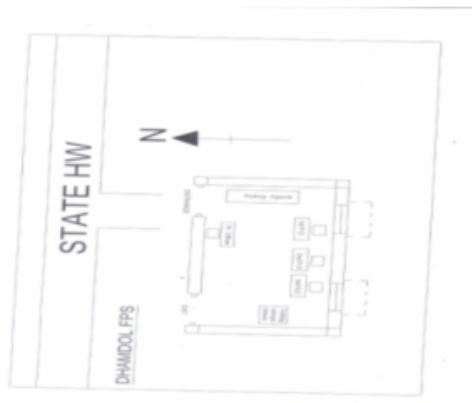

নির্বাচক নিবন্ধন আধিকারিকের স্বাক্ষর

Nazri Naksha

Google Map View

Polling Station Building Front View

Polling Station Front View

Cad View

Key MAP View

1 নাম : হিরু ভূইমালী পিতার নাম: শ্যামল ভূইমালী বাড়ির নং : 119 বয়স : 26 লিঙ্গ : পুরুষ	RJJ1583673 ফটো উপলব্ধ	2 নাম : রাখী শীল স্বামীর নাম: প্রভাস শীল বাড়ির নং : নং125 বয়স : 35 লিঙ্গ : মহিলা	RJJ1583574 ফটো উপলব্ধ	3 নাম : জয়া বারই স্বামীর নাম: জীতেন্দ্র বারই বাড়ির নং : নং398 বয়স : 32 লিঙ্গ : মহিলা	RJJ1583723 ফটো উপলব্ধ
4 নাম : জীতেন মন্ডল পিতার নাম: উমাতরন মন্ডল বাড়ির নং : 000 বয়স : 38 লিঙ্গ : পুরুষ	RJJ1583616 ফটো উপলব্ধ	5 নাম : পশুরাম সরকার পিতার নাম: শ্রীমন্ত সরকার বাড়ির নং : n0275 বয়স : 38 লিঙ্গ : পুরুষ	KSL4405866 ফটো উপলব্ধ	6 নাম : রিয়া হরিজন পিতার নাম: অজয় হরিজন বাড়ির নং : n0348 বয়স : 28 লিঙ্গ : মহিলা	RJJ1583640 ফটো উপলব্ধ
7 নাম : জয়া মন্ডল সরকার স্বামীর নাম: ভ্রমর সরকার বাড়ির নং : নং 0306 বয়স : 32 লিঙ্গ : মহিলা	RJJ1089051 ফটো উপলব্ধ	8 নাম : সৌভিক কুণ্ডু পিতার নাম: সঞ্জিত কুণ্ডু বাড়ির নং : নং114 বয়স : 25 লিঙ্গ : পুরুষ	RJJ1861707 ফটো উপলব্ধ	9 নাম : বর্না রানী কুণ্ডু স্বামীর নাম: দিলীপ কুণ্ডু বাড়ির নং : এন0268 বয়স : 45 লিঙ্গ : মহিলা	KSL1675925 ফটো উপলব্ধ
10 নাম : গোপাল কুন্ডু পিতার নাম: দীলিপ কুন্ডু বাড়ির নং : এন0268 বয়স : 28 লিঙ্গ : পুরুষ	RJJ1316934 ফটো উপলব্ধ	11 নাম : দীলিপ কুন্ডু পিতার নাম: নিশিকান্ত কুন্ডু বাড়ির নং : ন0268 বয়স : 61 লিঙ্গ : পুরুষ	KSL0298661 ফটো উপলব্ধ	12 নাম : মানা ঠাকুর স্বামীর নাম: মহেশ ঠাকুর বাড়ির নং : পতিরাজ পুর বয়স : 36 লিঙ্গ : মহিলা	RJJ1583350 ফটো উপলব্ধ
13 নাম : অরুণ দাস পিতার নাম: সনজিত দাস বাড়ির নং : n0326 বয়স : 27 লিঙ্গ : পুরুষ	RJJ1583426 ফটো উপলব্ধ	14 নাম : সনজিত দাস পিতার নাম: গোপেশ্বর দাস বাড়ির নং : n0001 বয়স : 69 লিঙ্গ : পুরুষ	KSL4079349 ফটো উপলব্ধ	15 নাম : মনীন্দ্র দাস পিতার নাম: ব্রীদেশ্বর দাস বাড়ির নং : n0286 বয়স : 59 লিঙ্গ : পুরুষ	KSL0410175 ফটো উপলব্ধ
16 নাম : সারতী দাস স্বামীর নাম: মনীন্দ্র দাস বাড়ির নং : n0287 বয়স : 56 লিঙ্গ : মহিলা	KSL0410183 ফটো উপলব্ধ	17 নাম : চিন্ময় দাস পিতার নাম: মনীন্দ্র দাস বাড়ির নং : n0289 বয়স : 32 লিঙ্গ : পুরুষ	RJJ1026418 ফটো উপলব্ধ	18 নাম : টগর চন্দ্র দাস পিতার নাম: মনীন্দ্র দাস বাড়ির নং : n0285 বয়স : 41 লিঙ্গ : পুরুষ	KSL3941648 ফটো উপলব্ধ
19 নাম : বুল্টি দাস পিতার নাম: সঞ্জিত দাস বাড়ির নং : n0001 বয়স : 28 লিঙ্গ : মহিলা	RJJ1316926 ফটো উপলব্ধ	20 নাম : ছবি দাস স্বামীর নাম: অজিত দাস বাড়ির নং : n0001 বয়স : 59 লিঙ্গ : মহিলা	KSL1677459 ফটো উপলব্ধ	21 নাম : মানসি দাস স্বামীর নাম: অভুল দাস বাড়ির নং : n0001 বয়স : 46 লিঙ্গ : মহিলা	KSL4079372 ফটো উপলব্ধ
22 নাম : সোমা দাস স্বামীর নাম: সনজিত দাস বাড়ির নং : n0001 বয়স : 61 লিঙ্গ : মহিলা	KSL4079356 ফটো উপলব্ধ	23 নাম : অনিতা দাস পিতার নাম: অজিত দাস বাড়ির নং : n0323 বয়স : 30 লিঙ্গ : মহিলা	RJJ1583392 ফটো উপলব্ধ	24 নাম : অজিত দাস পিতার নাম: গণেশ্বর দাস বাড়ির নং : n0001 বয়স : 66 লিঙ্গ : পুরুষ	WB/05/034/183312 ফটো উপলব্ধ
25 নাম : অভুল দাস পিতার নাম: গোপেশ্বর দাস বাড়ির নং : n0001 বয়স : 50 লিঙ্গ : পুরুষ	KSL4079364 ফটো উপলব্ধ	26 নাম : নাটু দাস পিতার নাম: সনজিত দাস বাড়ির নং : n0001 বয়স : 32 লিঙ্গ : পুরুষ	RJJ0905208 ফটো উপলব্ধ	27 নাম : গোপাল দাস পিতার নাম: অভুল দাস বাড়ির নং : n0325 বয়স : 27 লিঙ্গ : পুরুষ	RJJ1583418 ফটো উপলব্ধ
28 নাম : সবিতা দাস (পাল) স্বামীর নাম: টগর চন্দ্র দাস বাড়ির নং : 290 বয়স : 40 লিঙ্গ : মহিলা	RJJ0703603 ফটো উপলব্ধ	29 নাম : তনু দে সাহা স্বামীর নাম: সুরত সাহা বাড়ির নং : পতিরাজ পুর বয়স : 25 লিঙ্গ : মহিলা	RJJ1861509 ফটো উপলব্ধ	30 নাম : সঞ্জিত সরকার পিতার নাম: কার্তিক সরকার বাড়ির নং : N0156 বয়স : 28 লিঙ্গ : পুরুষ	RJJ1867712 ফটো উপলব্ধ