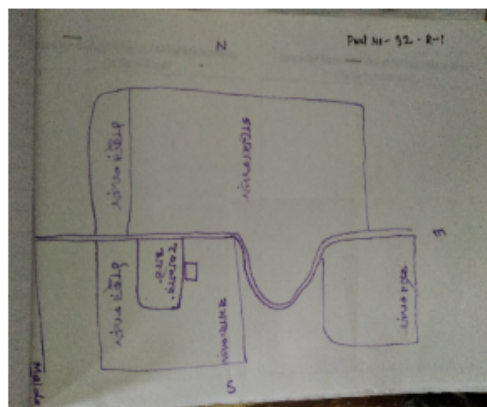

Nazri Naksha