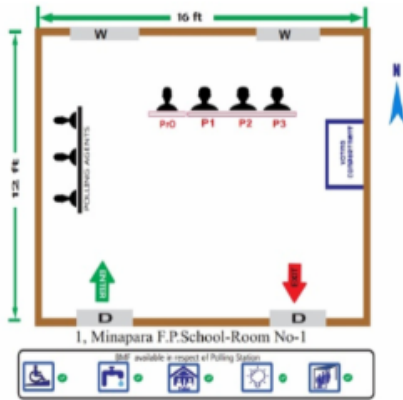

নির্বাচক নিবন্ধন আধিকারিকের স্বাক্ষর

Nazri Naksha

Google Map View

Polling Station Building Front View

Polling Station Front View

Cad View

Key MAP View

1 নাম : আকছাদ আলী পিতার নাম: জয়নাল আবেদিন বাড়ির নং : N0045 বয়স : 24 লিঙ্গ : পুরুষ	RDT2102234 ফটো উপলব্ধ	2 নাম : প্রিয়াঙ্কা আফস পিতার নাম: আমিরুল ইসলাম বাড়ির নং : এন0016 বয়স : 22 লিঙ্গ : মহিলা	RDT2329951 ফটো উপলব্ধ	3 নাম : মাসুদ রানা পিতার নাম: আইয়ুব আলী বাড়ির নং : n0013 বয়স : 24 লিঙ্গ : পুরুষ	RDT2100840 ফটো উপলব্ধ
4 নাম : মজলেসা খাতুন স্বামীর নাম: আজিজার রহমান বাড়ির নং : n0011 বয়স : 40 লিঙ্গ : মহিলা	BWL2609923 ফটো উপলব্ধ	5 নাম : মাহামুদা বেগম স্বামীর নাম: তমিজুর রহমান বাড়ির নং : এন037 বয়স : 61 লিঙ্গ : মহিলা	RDT2101038 ফটো উপলব্ধ	6 নাম : নুরজামান ইসলাম পিতার নাম: আব্দুল মাজেদ বাড়ির নং : n0049 বয়স : 24 লিঙ্গ : পুরুষ	RDT2100444 ফটো উপলব্ধ
7 নাম : মেহেরুন বেগম স্বামীর নাম: আইয়ুব আলী বাড়ির নং : n0013 বয়স : 44 লিঙ্গ : মহিলা	BWL2334100 ফটো উপলব্ধ	8 নাম : কাফসারুল হক পিতার নাম: সইফুর রহমান বাড়ির নং : এন0181 বয়স : 25 লিঙ্গ : পুরুষ	RDT1956515 ফটো উপলব্ধ	9 নাম : ইসনেয়ারা খাতুন স্বামীর নাম: রফিকুল ইসলাম বাড়ির নং : এন0141 বয়স : 23 লিঙ্গ : মহিলা	RDT2278570 ফটো উপলব্ধ
10 নাম : লুবনা সুলতানা স্বামীর নাম: মোহাঃ তফিজার রহমান বাড়ির নং : n0065 বয়স : 36 লিঙ্গ : মহিলা	RDT2100741 ফটো উপলব্ধ	11 নাম : জিয়াবুদ্দীন হুসেইন পিতার নাম: বুবা মিয়া বাড়ির নং : এন0105 বয়স : 45 লিঙ্গ : পুরুষ	BWL2335040 ফটো উপলব্ধ	12 নাম : মকসেনুল রহমান পিতার নাম: ধলা মিয়া বাড়ির নং : এন0183 বয়স : 49 লিঙ্গ : পুরুষ	BWL1403195 ফটো উপলব্ধ
13 নাম : কারেসা বেগম স্বামীর নাম: সিরাজুল হক বাড়ির নং : n0119 বয়স : 46 লিঙ্গ : মহিলা	RDT0990952 ফটো উপলব্ধ	14 নাম : কৃষ্ণ সরকার পিতার নাম: মথুর চন্দ্র সরকার বাড়ির নং : n0032 বয়স : 24 লিঙ্গ : পুরুষ	RDT2101186 ফটো উপলব্ধ	15 নাম : রাহেনা বেগম স্বামীর নাম: নেয়ামদ্দিন আহাম্মাদ বাড়ির নং : n0177 বয়স : 54 লিঙ্গ : মহিলা	RDT2101772 ফটো উপলব্ধ
16 নাম : সফিকুল ইসলাম পিতার নাম: রিয়াজুদ্দিন আহাম্মাদ বাড়ির নং : n0059 বয়স : 64 লিঙ্গ : পুরুষ	RDT2101897 ফটো উপলব্ধ	17 নাম : নুরেসা বেগম স্বামীর নাম: জমসেদ আলী বাড়ির নং : n0176 বয়স : 39 লিঙ্গ : মহিলা	RDT0955724 ফটো উপলব্ধ	18 নাম : আকবাস আলী পিতার নাম: মজনু মিয়া বাড়ির নং : n0226 বয়স : 48 লিঙ্গ : পুরুষ	BWL2334480 ফটো উপলব্ধ
19 নাম : কবিরুল হক পিতার নাম: তাজি মুল হক বাড়ির নং : এন215 বয়স : 21 লিঙ্গ : পুরুষ	RDT2384238 ফটো উপলব্ধ	20 নাম : নার্গিসা পারভীন পিতার নাম: তৈয়ব আলি বাড়ির নং : এন0075 বয়স : 22 লিঙ্গ : মহিলা	RDT2329985 ফটো উপলব্ধ	21 নাম : আজাদ আবুল কালাম পিতার নাম: নরীপুদ্দিন সরকার বাড়ির নং : n0014 বয়স : 50 লিঙ্গ : পুরুষ	RDT2109536 ফটো উপলব্ধ
22 নাম : রুবেল মোহাম্মদ পিতার নাম: সইফুর রহমান বাড়ির নং : এন0181 বয়স : 23 লিঙ্গ : পুরুষ	RDT2330074 ফটো উপলব্ধ	23 নাম : জিন্দাস মোহাম্মদ পিতার নাম: জহিরুদ্দিন মিয়া বাড়ির নং : এন0128 বয়স : 21 লিঙ্গ : পুরুষ	RDT2375418 ফটো উপলব্ধ	24 নাম : আরবিনা পারভীন স্বামীর নাম: রুবেল রানা বাড়ির নং : এন0172 বয়স : 21 লিঙ্গ : মহিলা	RDT2330066 ফটো উপলব্ধ
25 নাম : সাহিদ হোসেন পিতার নাম: জাকির হোসেন বাড়ির নং : এন0187 বয়স : 24 লিঙ্গ : পুরুষ	RDT2242527 ফটো উপলব্ধ	26 নাম : রুহান ইসলাম পিতার নাম: আনহার আলি বাড়ির নং : এন0058 বয়স : 22 লিঙ্গ : পুরুষ	RDT2329894 ফটো উপলব্ধ	27 নাম : এমামুল হক পিতার নাম: আতিউর রহমান বাড়ির নং : এন0099 বয়স : 48 লিঙ্গ : পুরুষ	RDT2201408 ফটো উপলব্ধ
28 নাম : সাহানাজ বেগম স্বামীর নাম: আজারুল হক বাড়ির নং : n0113 বয়স : 56 লিঙ্গ : মহিলা	RDT2109205 ফটো উপলব্ধ	29 নাম : রেবেকা পারভীন স্বামীর নাম: সফিকুল ইসলাম বাড়ির নং : এন0183 বয়স : 25 লিঙ্গ : মহিলা	RDT2230936 ফটো উপলব্ধ	30 নাম : রাজিনা খাতুন স্বামীর নাম: মফিজুর রহমান বাড়ির নং : এন0168 বয়স : 28 লিঙ্গ : মহিলা	RDT1888528 ফটো উপলব্ধ