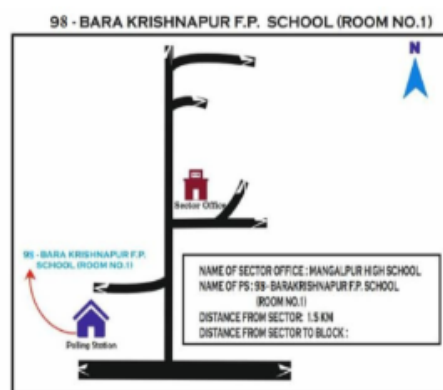

নির্বাচক নিবন্ধন আধিকারিকের স্বাক্ষর

Nazri Naksha

Google Map View

Polling Station Building Front View

Polling Station Front View

Cad View

Key MAP View

1 নাম : গুলসান হান্ন স্বামীর নাম : মনিরুল হক বাড়ির নং : n0019 বয়স : 23 লিঙ্গ : মহিলা	RDT1200724 ফটো উপলব্ধ	2 নাম : সৈয়দ আলী পিতার নাম : মমতাজুর রহমান বাড়ির নং : n0019 বয়স : 50 লিঙ্গ : পুরুষ	RDT1994441 ফটো উপলব্ধ	3 নাম : মাসতুরা খাতুন স্বামীর নাম : জিয়ারুল হক বাড়ির নং : n0019 বয়স : 23 লিঙ্গ : মহিলা	RDT2229359 ফটো উপলব্ধ
4 নাম : জাম্মাতুন বেগম স্বামীর নাম : উম্মার আলী বাড়ির নং : n0019 বয়স : 51 লিঙ্গ : মহিলা	RDT1993419 ফটো উপলব্ধ	5 নাম : সিমা সামসুম নেহার পিতার নাম : সৈয়দ আলী বাড়ির নং : n0019 বয়স : 24 লিঙ্গ : মহিলা	RDT2178192 ফটো উপলব্ধ	6 নাম : বারি সরকার স্বামীর নাম : সুভাষ সরকার বাড়ির নং : n0129 বয়স : 31 লিঙ্গ : মহিলা	RDT1404359 ফটো উপলব্ধ
7 নাম : আনারকলি বেগম স্বামীর নাম : মিনারুল ইসলাম বাড়ির নং : n0155 বয়স : 30 লিঙ্গ : মহিলা	RDT1404540 ফটো উপলব্ধ	8 নাম : রয়জাতুন নেসা স্বামীর নাম : মুনিরুল ইসলাম বাড়ির নং : বড় কুঞ্চপুর বয়স : 28 লিঙ্গ : মহিলা	RDT1788942 ফটো উপলব্ধ	9 নাম : অছিয়া খাতুন পিতার নাম : জমিরদ্দীন আহাম্মদ বাড়ির নং : n0025 বয়স : 81 লিঙ্গ : মহিলা	WB/06/033/342418 ফটো উপলব্ধ
10 নাম : শশধর সরকার পিতার নাম : মাধব সরকার বাড়ির নং : n0097 বয়স : 39 লিঙ্গ : পুরুষ	BWL2619773 ফটো উপলব্ধ	11 নাম : শিল্পীয়া খাতুন স্বামীর নাম : ফিরদৌস রহমান বাড়ির নং : n0019 বয়স : 31 লিঙ্গ : মহিলা	BWL2619849 ফটো উপলব্ধ	12 নাম : সুভাষ সরকার পিতার নাম : সমাই সরকার বাড়ির নং : n0129 বয়স : 43 লিঙ্গ : পুরুষ	BWL2102010 ফটো উপলব্ধ
13 নাম : নুরনেহার বেগম স্বামীর নাম : আলিজদ্দিন আহাম্মদ বাড়ির নং : n0020 বয়স : 66 লিঙ্গ : মহিলা	RDT0420398 ফটো উপলব্ধ	14 নাম : হিমাংশু সরকার পিতার নাম : মাধব সরকার বাড়ির নং : n0097 বয়স : 35 লিঙ্গ : পুরুষ	RDT1404623 ফটো উপলব্ধ	15 নাম : ফীরোদাবালা সরকার স্বামীর নাম : মাধব সরকার বাড়ির নং : n0097 বয়স : 61 লিঙ্গ : মহিলা	BWL2362481 ফটো উপলব্ধ
16 নাম : বেলো বেওয়া স্বামীর নাম : সংসার সরকার বাড়ির নং : n0146 বয়স : 61 লিঙ্গ : মহিলা	BWL2362366 ফটো উপলব্ধ	17 নাম : মুনিরুল ইসলাম পিতার নাম : আবুল কালাম আজাদ বাড়ির নং : বড়কুঞ্চপুর বয়স : 37 লিঙ্গ : পুরুষ	RDT1039668 ফটো উপলব্ধ	18 নাম : কুলছুমা খাতুন স্বামীর নাম : মমতাজুর রহমান বাড়ির নং : n0019 বয়স : 69 লিঙ্গ : মহিলা	BWL2566735 ফটো উপলব্ধ
19 নাম : মাধব সরকার পিতার নাম : তপেশ্বর সরকার বাড়ির নং : n0097 বয়স : 68 লিঙ্গ : পুরুষ	WB/06/033/342749 ফটো উপলব্ধ	20 নাম : পারুল আক্তার বানু স্বামীর নাম : আফজাল হোসেন বাড়ির নং : n0020 বয়স : 31 লিঙ্গ : মহিলা	RDT1293372 ফটো উপলব্ধ	21 নাম : মিনারুল ইসলাম মায়ের নাম : কুলছুমা খাতুন বাড়ির নং : n0019 বয়স : 36 লিঙ্গ : পুরুষ	RDT1293547 ফটো উপলব্ধ
22 নাম : কৃষ্ণ চন্দ্র সরকার মায়ের নাম : বেলো বেওয়া বাড়ির নং : n0146 বয়স : 39 লিঙ্গ : পুরুষ	RDT1039635 ফটো উপলব্ধ	23 নাম : সাজ্জ্বা বেগম স্বামীর নাম : আইয়ুব আলী বাড়ির নং : n0020 বয়স : 30 লিঙ্গ : মহিলা	RDT1711225 ফটো উপলব্ধ	24 নাম : সাহিনুর বেগম স্বামীর নাম : সৈয়দ আলী বাড়ির নং : n0019 বয়স : 43 লিঙ্গ : মহিলা	BWL2362358 ফটো উপলব্ধ
25 নাম : উম্মার আলী আলী পিতার নাম : মমতাজুর রহমান বাড়ির নং : n0019 বয়স : 60 লিঙ্গ : পুরুষ	RDT1993393 ফটো উপলব্ধ	26 নাম : জাহাঙ্গীর আলী পিতার নাম : উম্মার আলী বাড়ির নং : n0019 বয়স : 30 লিঙ্গ : পুরুষ	RDT1293653 ফটো উপলব্ধ	27 নাম : আফজাল হোসেন পিতার নাম : আলিজদ্দিন বাড়ির নং : n0020 বয়স : 44 লিঙ্গ : পুরুষ	BWL2362317 ফটো উপলব্ধ
28 নাম : আদুল সালিম পিতার নাম : উম্মার আলী বাড়ির নং : n0019 বয়স : 20 লিঙ্গ : পুরুষ	RDT2178234 ফটো উপলব্ধ	29 নাম : উম্মো হাবিবা পিতার নাম : উম্মার আলী বাড়ির নং : n0019 বয়স : 20 লিঙ্গ : মহিলা	RDT2441095 ফটো উপলব্ধ	30 নাম : নেহারি খাতুন স্বামীর নাম : আমিনুল ইসলাম বাড়ির নং : n0001 বয়স : 41 লিঙ্গ : মহিলা	BWL2424927 ফটো উপলব্ধ