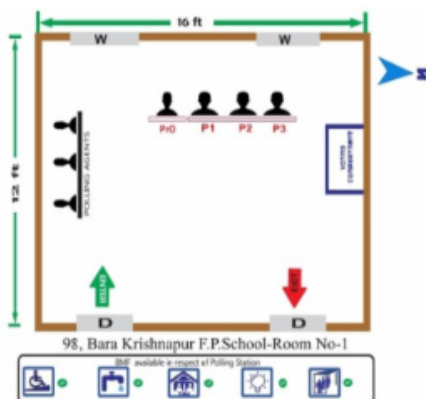

নির্বাচক নিবন্ধন আধিকারিকের স্বাক্ষর

Nazri Naksha

Google Map View

Polling Station Building Front View

Polling Station Front View

Cad View

Key MAP View

1 নাম : গুলসান হান্ন স্বামীর নাম : মনিরুল হক বাড়ির নং : n0019 বয়স : 23 লিঙ্গ : মহিলা	RDT1200724 ফটো উপলব্ধ	2 নাম : সৈয়দ আলী পিতার নাম : মমতাজুর রহমান বাড়ির নং : n0019 বয়স : 50 লিঙ্গ : পুরুষ	RDT1994441 ফটো উপলব্ধ	3 নাম : মাসতুরা খাতুন স্বামীর নাম : জিয়ারুল হক বাড়ির নং : n0019 বয়স : 23 লিঙ্গ : মহিলা	RDT2229359 ফটো উপলব্ধ
4 নাম : জাম্মাতুন বেগম স্বামীর নাম : উম্মার আলী বাড়ির নং : n0019 বয়স : 51 লিঙ্গ : মহিলা	RDT1993419 ফটো উপলব্ধ	5 নাম : সিমা সামসুম নেহার পিতার নাম : সৈয়দ আলী বাড়ির নং : n0019 বয়স : 24 লিঙ্গ : মহিলা	RDT2178192 ফটো উপলব্ধ	6 নাম : বারি সরকার স্বামীর নাম : সুভাষ সরকার বাড়ির নং : n0129 বয়স : 31 লিঙ্গ : মহিলা	RDT1404359 ফটো উপলব্ধ
7 নাম : আনারকলি বেগম স্বামীর নাম : মিনারুল ইসলাম বাড়ির নং : n0155 বয়স : 30 লিঙ্গ : মহিলা	RDT1404540 ফটো উপলব্ধ	8 নাম : রয়জাতুন নেসা স্বামীর নাম : মুনিরুল ইসলাম বাড়ির নং : বড় কুঞ্চপুর বয়স : 28 লিঙ্গ : মহিলা	RDT1788942 ফটো উপলব্ধ	9 নাম : অছিয়া খাতুন পিতার নাম : জমিরদ্দীন আহাম্মদ বাড়ির নং : n0025 বয়স : 81 লিঙ্গ : মহিলা	WB/06/033/342418 ফটো উপলব্ধ
10 নাম : শশধর সরকার পিতার নাম : মাধব সরকার বাড়ির নং : n0097 বয়স : 39 লিঙ্গ : পুরুষ	BWL2619773 ফটো উপলব্ধ	11 নাম : শিল্পীয়া খাতুন স্বামীর নাম : ফিরদৌস রহমান বাড়ির নং : n0019 বয়স : 31 লিঙ্গ : মহিলা	BWL2619849 ফটো উপলব্ধ	12 নাম : সুভাষ সরকার পিতার নাম : সমাই সরকার বাড়ির নং : n0129 বয়স : 43 লিঙ্গ : পুরুষ	BWL2102010 ফটো উপলব্ধ
13 নাম : নুরনেহার বেগম স্বামীর নাম : আলিজদ্দিন আহাম্মদ বাড়ির নং : n0020 বয়স : 66 লিঙ্গ : মহিলা	RDT0420398 ফটো উপলব্ধ	14 নাম : হিমাংশু সরকার পিতার নাম : মাধব সরকার বাড়ির নং : n0097 বয়স : 35 লিঙ্গ : পুরুষ	RDT1404623 ফটো উপলব্ধ	15 নাম : ফীরোদাবালা সরকার স্বামীর নাম : মাধব সরকার বাড়ির নং : n0097 বয়স : 61 লিঙ্গ : মহিলা	BWL2362481 ফটো উপলব্ধ
16 নাম : বেলো বেওয়া স্বামীর নাম : সংসার সরকার বাড়ির নং : n0146 বয়স : 61 লিঙ্গ : মহিলা	BWL2362366 ফটো উপলব্ধ	17 নাম : মুনিরুল ইসলাম পিতার নাম : আবুল কালাম আজাদ বাড়ির নং : বড়কুঞ্চপুর বয়স : 37 লিঙ্গ : পুরুষ	RDT1039668 ফটো উপলব্ধ	18 নাম : কুলছুমা খাতুন স্বামীর নাম : মমতাজুর রহমান বাড়ির নং : n0019 বয়স : 69 লিঙ্গ : মহিলা	BWL2566735 ফটো উপলব্ধ
19 নাম : মাধব সরকার পিতার নাম : তপেশ্বর সরকার বাড়ির নং : n0097 বয়স : 68 লিঙ্গ : পুরুষ	WB/06/033/342749 ফটো উপলব্ধ	20 নাম : পারুল আক্তার বানু স্বামীর নাম : আফজাল হোসেন বাড়ির নং : n0020 বয়স : 31 লিঙ্গ : মহিলা	RDT1293372 ফটো উপলব্ধ	21 নাম : মিনারুল ইসলাম মায়ের নাম : কুলছুমা খাতুন বাড়ির নং : n0019 বয়স : 36 লিঙ্গ : পুরুষ	RDT1293547 ফটো উপলব্ধ
22 নাম : কৃষ্ণ চন্দ্র সরকার মায়ের নাম : বেলো বেওয়া বাড়ির নং : n0146 বয়স : 39 লিঙ্গ : পুরুষ	RDT1039635 ফটো উপলব্ধ	23 নাম : সাজ্জ্বা বেগম স্বামীর নাম : আইয়ুব আলী বাড়ির নং : n0020 বয়স : 30 লিঙ্গ : মহিলা	RDT1711225 ফটো উপলব্ধ	24 নাম : সাহিনুর বেগম স্বামীর নাম : সৈয়দ আলী বাড়ির নং : n0019 বয়স : 43 লিঙ্গ : মহিলা	BWL2362358 ফটো উপলব্ধ
25 নাম : উম্মার আলী আলী পিতার নাম : মমতাজুর রহমান বাড়ির নং : n0019 বয়স : 60 লিঙ্গ : পুরুষ	RDT1993393 ফটো উপলব্ধ	26 নাম : জাহাঙ্গীর আলী পিতার নাম : উম্মার আলী বাড়ির নং : n0019 বয়স : 30 লিঙ্গ : পুরুষ	RDT1293653 ফটো উপলব্ধ	27 নাম : আফজাল হোসেন পিতার নাম : আলিজদ্দিন বাড়ির নং : n0020 বয়স : 44 লিঙ্গ : পুরুষ	BWL2362317 ফটো উপলব্ধ
28 নাম : আদুল সালিম পিতার নাম : উম্মার আলী বাড়ির নং : n0019 বয়স : 20 লিঙ্গ : পুরুষ	RDT2178234 ফটো উপলব্ধ	29 নাম : উম্মো হাবিবা পিতার নাম : উম্মার আলী বাড়ির নং : n0019 বয়স : 20 লিঙ্গ : মহিলা	RDT2441095 ফটো উপলব্ধ	30 নাম : নেহারি খাতুন স্বামীর নাম : আমিনুল ইসলাম বাড়ির নং : n0001 বয়স : 41 লিঙ্গ : মহিলা	BWL2424927 ফটো উপলব্ধ