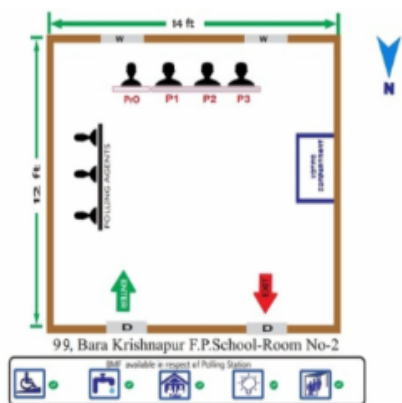

নির্বাচক নিবন্ধন আধিকারিকের স্বাক্ষর

Nazri Naksha

Google Map View

Polling Station Building Front View

Polling Station Front View

Cad View

Key MAP View

1 নাম : খালিদ হাসান পিতার নাম: নূর আলম বাড়ির নং : শিবকুশনপুর বয়স : 23 লিঙ্গ : পুরুষ	RDT2384097 ফটো উপলব্ধ	2 নাম : আখতার খাতুন স্বামীর নাম: দাব মোহাম্মদ বাড়ির নং : n0812 বয়স : 37 লিঙ্গ : মহিলা	RDT1404730 ফটো উপলব্ধ	3 নাম : খোদা নোয়াজ মায়ের নাম: সাহানাজ খাতুন বাড়ির নং : n0221 বয়স : 29 লিঙ্গ : পুরুষ	RDT1505338 ফটো উপলব্ধ
4 নাম : মোবারক হোসেন পিতার নাম: নজরুল ইসলাম বাড়ির নং : n0195 বয়স : 43 লিঙ্গ : পুরুষ	BWL2363125 ফটো উপলব্ধ	5 নাম : নূরবানু বেগম স্বামীর নাম: আব্দুল মজিদ বাড়ির নং : n0199 বয়স : 39 লিঙ্গ : মহিলা	BWL2620250 ফটো উপলব্ধ	6 নাম : রাবিউল ইসলাম পিতার নাম: লিয়াকত আলি বাড়ির নং : n0137 বয়স : 38 লিঙ্গ : পুরুষ	RDT1404896 ফটো উপলব্ধ
7 নাম : আব্দুল লতিফ পিতার নাম: গোয়াসদ্দিন আহাম্মেদ বাড়ির নং : n0156 বয়স : 51 লিঙ্গ : পুরুষ	RDT2178044 ফটো উপলব্ধ	8 নাম : লুৎফর রহমান পিতার নাম: শুকুর মহাম্মদ বাড়ির নং : n0207 বয়স : 45 লিঙ্গ : পুরুষ	BWL2567147 ফটো উপলব্ধ	9 নাম : মহাজেন হোসেন পিতার নাম: মাহিদুর রহমান বাড়ির নং : n0137 বয়স : 25 লিঙ্গ : পুরুষ	RDT2180032 ফটো উপলব্ধ
10 নাম : মহাম্মদ সুলতান পিতার নাম: এহিয়া মিয়া বাড়ির নং : n0128 বয়স : 24 লিঙ্গ : পুরুষ	RDT2181220 ফটো উপলব্ধ	11 নাম : সাহাবাজ আলম পিতার নাম: মোতালেব আলী বাড়ির নং : n0175 বয়স : 24 লিঙ্গ : পুরুষ	RDT2180453 ফটো উপলব্ধ	12 নাম : সাহিম আক্রাম পিতার নাম: মমেনুল ইসলাম বাড়ির নং : N0052 বয়স : 26 লিঙ্গ : পুরুষ	RDT1953736 ফটো উপলব্ধ
13 নাম : আলী লিয়াকত পিতার নাম: হাইজদ্দীন আহমেদ বাড়ির নং : n0137 বয়স : 59 লিঙ্গ : পুরুষ	BWL2364149 ফটো উপলব্ধ	14 নাম : রাশিয়া পারভীন স্বামীর নাম: লিয়াকত আলী বাড়ির নং : n0137 বয়স : 50 লিঙ্গ : মহিলা	RDT1994706 ফটো উপলব্ধ	15 নাম : মজাহার হোসেন পিতার নাম: মহাম্মদ আব্দুল বাজিদ বাড়ির নং : n0096 বয়স : 38 লিঙ্গ : পুরুষ	RDT1040237 ফটো উপলব্ধ
16 নাম : বাবুল ইসলাম পিতার নাম: আমানত আলী বাড়ির নং : n0222 বয়স : 38 লিঙ্গ : পুরুষ	BWL2619955 ফটো উপলব্ধ	17 নাম : হুসনোয়ারা বেগম স্বামীর নাম: আজাবুল আলী বাড়ির নং : n0222 বয়স : 54 লিঙ্গ : মহিলা	RDT2177210 ফটো উপলব্ধ	18 নাম : ফেরদৌসি খাতুন স্বামীর নাম: ওয়াজল হক বাড়ির নং : n0199 বয়স : 31 লিঙ্গ : মহিলা	RDT1404961 ফটো উপলব্ধ
19 নাম : সাকিল হোসেন মায়ের নাম: সাহেদা বেগম বাড়ির নং : এন0174 বয়স : 24 লিঙ্গ : পুরুষ	RDT2324853 ফটো উপলব্ধ	20 নাম : তছরা বেগম স্বামীর নাম: নজরুল ইসলাম বাড়ির নং : n0010 বয়স : 57 লিঙ্গ : মহিলা	RDT2178028 ফটো উপলব্ধ	21 নাম : রেখা পারভীন পিতার নাম: আজিমদ্দিন আহাম্মেদ বাড়ির নং : n0214 বয়স : 29 লিঙ্গ : মহিলা	RDT1662477 ফটো উপলব্ধ
22 নাম : মনসুর আলী পিতার নাম: আলাউদ্দিন আলি বাড়ির নং : n0237 বয়স : 53 লিঙ্গ : পুরুষ	RDT2380715 ফটো উপলব্ধ	23 নাম : প্রতিভা সরকার স্বামীর নাম: জীবন সরকার বাড়ির নং : n0052 বয়স : 30 লিঙ্গ : মহিলা	RDT1409903 ফটো উপলব্ধ	24 নাম : পূর্ণিমা সরকার স্বামীর নাম: বিপুল সরকার বাড়ির নং : এন0068 বয়স : 34 লিঙ্গ : মহিলা	RDT1145457 ফটো উপলব্ধ
25 নাম : রাফশানুল হক পিতার নাম: লিয়াকত আলী বাড়ির নং : n0137 বয়স : 45 লিঙ্গ : পুরুষ	RDT2180305 ফটো উপলব্ধ	26 নাম : নুরেজা খাতুন স্বামীর নাম: রাবিউল ইসলাম বাড়ির নং : n0004 বয়স : 24 লিঙ্গ : মহিলা	RDT2181386 ফটো উপলব্ধ	27 নাম : সাহেবানী খাতুন স্বামীর নাম: গুলজার আলি বাড়ির নং : n0222 বয়স : 38 লিঙ্গ : মহিলা	RDT1402817 ফটো উপলব্ধ
28 নাম : নাজমা খাতুন স্বামীর নাম: আসোরাপ আলী বাড়ির নং : n0057 বয়স : 33 লিঙ্গ : মহিলা	RDT1201136 ফটো উপলব্ধ	29 নাম : রুস্তম আলী পিতার নাম: আলাউদ্দিন আলী বাড়ির নং : n0237 বয়স : 33 লিঙ্গ : পুরুষ	RDT1129477 ফটো উপলব্ধ	30 নাম : রাজিনা ইয়াসমিন স্বামীর নাম: বাবুল ইসলাম বাড়ির নং : n0222 বয়স : 40 লিঙ্গ : মহিলা	BWL2619963 ফটো উপলব্ধ