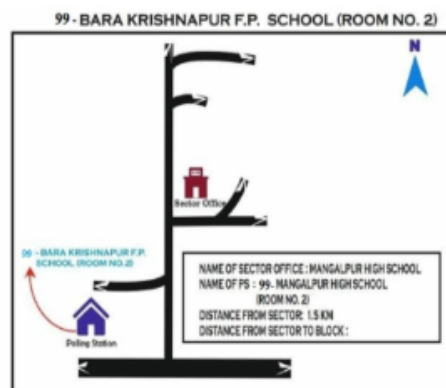

Key MAP View