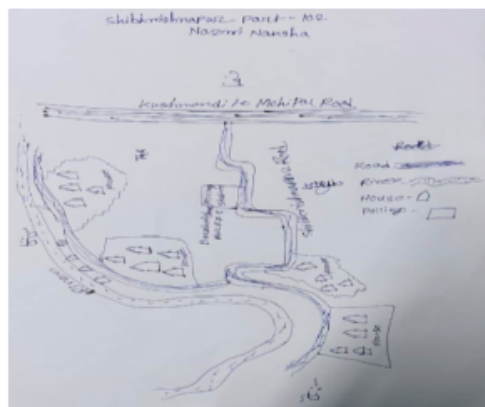

Nazri Naksha