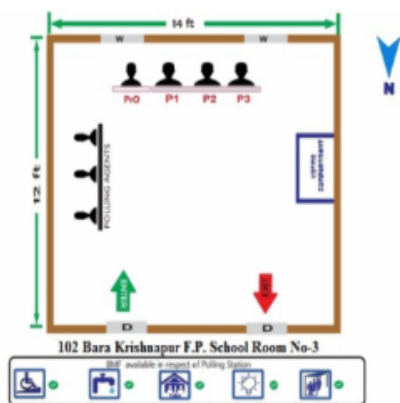

নির্বাচক নিবন্ধন আধিকারিকের স্বাক্ষর

Nazri Naksha

Google Map View

Polling Station Building Front View

Polling Station Front View

Cad View

Key MAP View

1 নাম : নূরবানু খাতুন স্বামীর নাম: ফাইজুর রহমান বাড়ির নং : n0077 বয়স : 61 লিঙ্গ : মহিলা	RDT2175842 ফটো উপলব্ধ	2 নাম : মহিবুর রহমান পিতার নাম: আব্দুল গফুর মিঞা বাড়ির নং : n0032 বয়স : 62 লিঙ্গ : পুরুষ	RDT2164929 ফটো উপলব্ধ	3 নাম : আল্লামা ইকবাল পিতার নাম: জমিরুদ্দিন আহমেদ বাড়ির নং : n0232 বয়স : 36 লিঙ্গ : পুরুষ	BWL2685147 ফটো উপলব্ধ
4 নাম : রূপাছানা পারভিন স্বামীর নাম: আসরাফুল হক বাড়ির নং : n0075 বয়স : 31 লিঙ্গ : মহিলা	RDT1294347 ফটো উপলব্ধ	5 নাম : খাতুন তহমিনা স্বামীর নাম: ইলিয়াস আলী বাড়ির নং : n0075 বয়স : 53 লিঙ্গ : মহিলা	RDT2107688 ফটো উপলব্ধ	6 নাম : হারেসা খাতুন স্বামীর নাম: আরফাজুল ইসলাম বাড়ির নং : n0007 বয়স : 58 লিঙ্গ : মহিলা	RDT1994748 ফটো উপলব্ধ
7 নাম : আঞ্জুয়ারা খাতুন পিতার নাম: মহিবুর রহমান বাড়ির নং : n0032 বয়স : 31 লিঙ্গ : মহিলা	RDT1405158 ফটো উপলব্ধ	8 নাম : সাইদুর আলী পিতার নাম: আব্দুল রসিদ বাড়ির নং : n0112 বয়স : 34 লিঙ্গ : পুরুষ	RDT1294164 ফটো উপলব্ধ	9 নাম : সাবনর খাতুন স্বামীর নাম: জামিউল ইসলাম বাড়ির নং : এন0009 বয়স : 28 লিঙ্গ : মহিলা	RDT2225647 ফটো উপলব্ধ
10 নাম : এনামুল হক পিতার নাম: আহাম্মাদ আলী বাড়ির নং : n0036 বয়স : 59 লিঙ্গ : পুরুষ	RDT2096998 ফটো উপলব্ধ	11 নাম : নজরুল ইসলাম পিতার নাম: কাশেম আলী বাড়ির নং : n0010 বয়স : 72 লিঙ্গ : পুরুষ	BWL2363877 ফটো উপলব্ধ	12 নাম : আলী ইলিয়াস পিতার নাম: আইনদ্দীন আলী বাড়ির নং : n0245 বয়স : 59 লিঙ্গ : পুরুষ	RDT2169738 ফটো উপলব্ধ
13 নাম : লায়লা খাতুন স্বামীর নাম: ইউনুস আলী বাড়ির নং : n0126 বয়স : 53 লিঙ্গ : মহিলা	BWL2363489 ফটো উপলব্ধ	14 নাম : রেজিনা পারভিন স্বামীর নাম: জালালদ্দিন আহাম্মাদ বাড়ির নং : n0122 বয়স : 39 লিঙ্গ : মহিলা	RDT1040013 ফটো উপলব্ধ	15 নাম : রামেনা খাতুন স্বামীর নাম: আলফাজ হোসেন বাড়ির নং : n0087 বয়স : 32 লিঙ্গ : মহিলা	RDT1294180 ফটো উপলব্ধ
16 নাম : মিজানুল হক পিতার নাম: আহাম্মাদ আলী বাড়ির নং : n0036 বয়স : 51 লিঙ্গ : পুরুষ	RDT2163756 ফটো উপলব্ধ	17 নাম : আবুল কালাম আজাদ পিতার নাম: ইউনুস আলি বাড়ির নং : এন0327 বয়স : 36 লিঙ্গ : পুরুষ	RDT1129337 ফটো উপলব্ধ	18 নাম : শিউলি পারভীন স্বামীর নাম: করিমুল ইসলাম বাড়ির নং : এন0245 বয়স : 22 লিঙ্গ : মহিলা	RDT2360634 ফটো উপলব্ধ
19 নাম : হাজরা বেগম স্বামীর নাম: সরিফুল ইসলাম বাড়ির নং : n0331 বয়স : 45 লিঙ্গ : মহিলা	BWL1515329 ফটো উপলব্ধ	20 নাম : জাহান্নারা বেগম স্বামীর নাম: ইলিয়াস আলী বাড়ির নং : n0245 বয়স : 51 লিঙ্গ : মহিলা	RDT2163632 ফটো উপলব্ধ	21 নাম : খাইরুন নেছা স্বামীর নাম: মিনারুল ইসলাম বাড়ির নং : এন0096 বয়স : 24 লিঙ্গ : মহিলা	RDT2240877 ফটো উপলব্ধ
22 নাম : সরিফুল ইসলাম পিতার নাম: মফিজুর রহমান বাড়ির নং : n0043 বয়স : 54 লিঙ্গ : পুরুষ	BWL2363299 ফটো উপলব্ধ	23 নাম : ফারহানা পারভীন পিতার নাম: আব্দুল করিম বাড়ির নং : এন0043 বয়স : 21 লিঙ্গ : মহিলা	RDT2360410 ফটো উপলব্ধ	24 নাম : সাইদুর রহমান পিতার নাম: এবাদুর রহমান বাড়ির নং : এন0075 বয়স : 22 লিঙ্গ : পুরুষ	RDT2312866 ফটো উপলব্ধ
25 নাম : মাতিন মেহেবুব হাসান পিতার নাম: সরিফুল ইসলাম বাড়ির নং : এন0043 বয়স : 21 লিঙ্গ : পুরুষ	RDT2360717 ফটো উপলব্ধ	26 নাম : সেরিনা পারভীন স্বামীর নাম: মহসিন আলি বাড়ির নং : এন0054 বয়স : 26 লিঙ্গ : মহিলা	RDT2296028 ফটো উপলব্ধ	27 নাম : আকতার পারভিন স্বামীর নাম: ফাইজুর রহমান বাড়ির নং : n0199 বয়স : 49 লিঙ্গ : মহিলা	BWL2364115 ফটো উপলব্ধ
28 নাম : মোরতুজার রহমান পিতার নাম: তোফাজ্জল হোসেন বাড়ির নং : n0011 বয়স : 29 লিঙ্গ : পুরুষ	RDT1711258 ফটো উপলব্ধ	29 নাম : ছাপিয়া বেগম স্বামীর নাম: মস্তাক আলী বাড়ির নং : n0097 বয়স : 33 লিঙ্গ : মহিলা	RDT1662543 ফটো উপলব্ধ	30 নাম : আলী ইলিয়াস পিতার নাম: জয়নাল আবেদিন বাড়ির নং : n0075 বয়স : 66 লিঙ্গ : পুরুষ	RDT2169092 ফটো উপলব্ধ