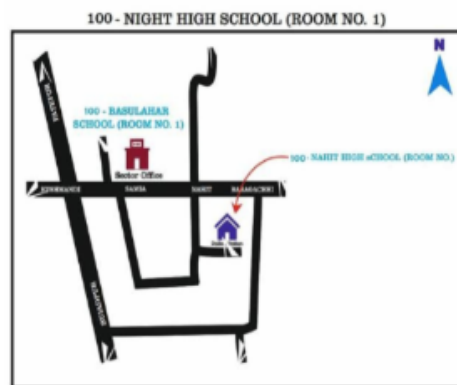

## নির্বাচক তালিকা 2026 S25 পশ্চিমবঙ্গ

বিধানসভা নির্বাচনক্ষেত্রের নং, নাম ও সংরক্ষণের স্থিতি : 37 - কুশমন্ডি (তপশীলি জাতি)		অংশ নং : 103			
বিধানসভা নির্বাচনক্ষেত্রটি যে লোকসভা নির্বাচনক্ষেত্রের / ক্ষেত্রসমূহের অন্তর্ভুক্ত তার নং, নাম ও সংরক্ষণ স্থিতি : 6 - বালুরঘাট (সাধারণ)					
1. সংশোধনের পূর্ণ বিবরণ					
সংশোধনের বৎসর :	2026	নির্বাচক তালিকার পরিচিতি :			
ভিত্তি তারিখ :	01-01-2026	বিশেষ নিবিড় সংশোধন ২০২৬ এর চূড়ান্ত ভোটার তালিকার সহিত 06-04-2026 তারিখ অবধি সংশোধিত নির্বাচক তালিকা			
সংশোধনের প্রকৃতি :	ধারাবাহিক সংশোধন 2026				
প্রকাশনার তারিখ :	06-04-2026				
2. অংশ ও নির্বাচনী এলাকার পূর্ণ বিবরণ :					
অংশের ভাগ নং ও নাম :					
1-খাটিয়াপাড়া					
2-শুকানকুড়িপাড়া					
3-বাইলপাড়া					
4-ধর্মপাড়া					
	প্রধান শহর/গ্রাম	: নাহিট			
	ওয়ার্ড	:			
	থানা	: কুশমন্ডি			
	গ্রাম পঞ্চায়েত	: করঞ্জী			
	ব্লক	: কুশমন্ডি			
	মহকুমা	: গঙ্গারামপুর			
	জেলা	: দক্ষিণ দিনাজপুর			
	পিন	: 733132			
3. ভোট গ্রহন কেন্দ্রের পূর্ণ বিবরণ :					
ভোট গ্রহন কেন্দ্রের নং, নাম :	ভোট গ্রহন কেন্দ্রের শ্রেণী :		গ্রামীণ		
103 - নাহিট হাইস্কুল	এই অংশে সহায়ক ভোটগ্রহন কেন্দ্রের সংখ্যা		0		
ভোট গ্রহন কেন্দ্রের ঠিকানা :	:				
নাহিট হাইস্কুল, - কক্ষ নং-1, নাহিট					
4. নির্বাচকের সংখ্যা :					
প্রথম ক্রমিক নং	শেষ ক্রমিক নং	মোট সংখ্যা			
		পুরুষ	মহিলা	তৃতীয় লিঙ্গ	মোট
1	1435	695	615	0	1310

নির্বাচক নিবন্ধন আধিকারিকের স্বাক্ষর

Nazri Naksha

Google Map View

Polling Station Building Front View

Polling Station Front View

Cad View

Key MAP View

বিধানসভা নির্বাচনকেন্দ্রের নং, নাম : 37-কুশমণ্ডি  
ভাগ নং, নাম : 1-খাটিয়াপাড়া