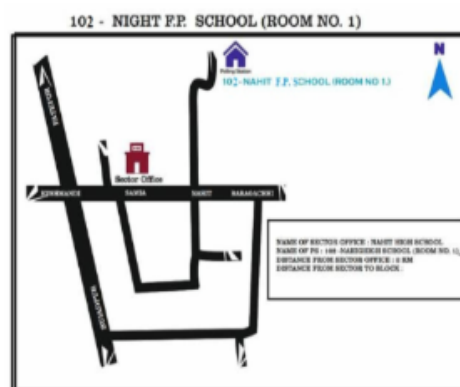

নির্বাচক নিবন্ধন আধিকারিকের স্বাক্ষর

Nazri Naksha

Google Map View

Polling Station Building Front View

Polling Station Front View

Cad View

Key MAP View

বিধানসভা নির্বাচনকেন্দ্রের নং, নাম : 37-কুমিল্লা  
ভাগ নং, নাম : 1-নাহিট (ঘ) মোড়ল পাড়া