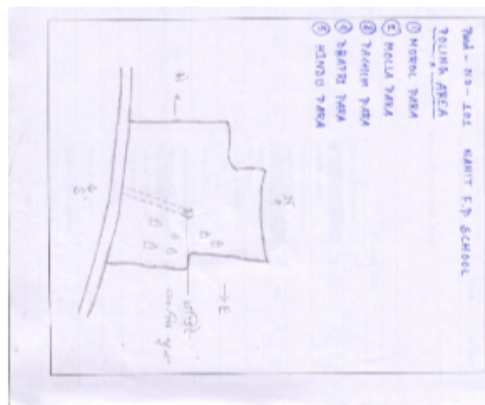

Nazri Naksha