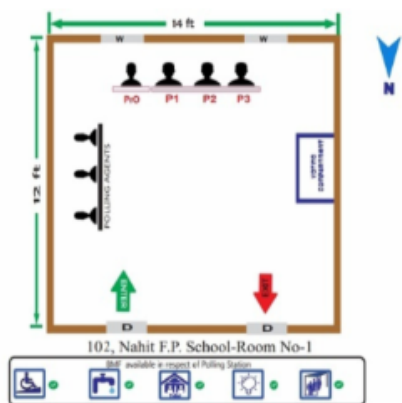

নির্বাচক নিবন্ধন আধিকারিকের স্বাক্ষর

Nazri Naksha

Google Map View

Polling Station Building Front View

Polling Station Front View

Cad View

Key MAP View

বিধানসভা নির্বাচনকেন্দ্রের নং, নাম : 37-কুমিল্লা  
ভাগ নং, নাম : 1-নাহিট (ঘ) মোড়ল পাড়া