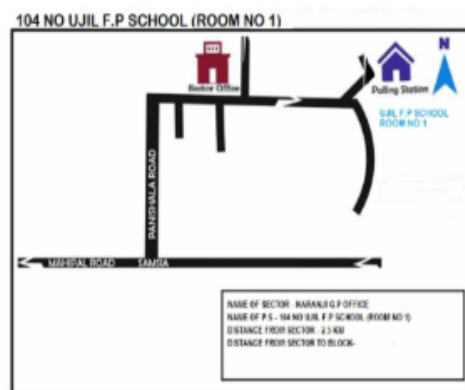

নির্বাচক নিবন্ধন আধিকারিকের স্বাক্ষর

Nazri Naksha

Google Map View

Polling Station Building Front View

Polling Station Front View

Cad View

Key MAP View

1 নাম : জিসনুর বানু স্বামীর নাম: নজরুল ইসলাম বাড়ির নং : এন0063 বয়স : 24 লিঙ্গ : মহিলা	RDT2316347 ফটো উপলব্ধ	2 নাম : মোকতার আলী পিতার নাম: আব্দুল খালেক বাড়ির নং : n0176 বয়স : 36 লিঙ্গ : পুরুষ	RDT1203173 ফটো উপলব্ধ	3 নাম : আবুল কালাম পিতার নাম: রফিউদ্দিন আহাম্মেদ বাড়ির নং : n0061 বয়স : 52 লিঙ্গ : পুরুষ	RDT2094704 ফটো উপলব্ধ
4 নাম : সরিনা খাতুন স্বামীর নাম: খাদেমুল হক বাড়ির নং : এন0170 বয়স : 26 লিঙ্গ : মহিলা	RDT2314177 ফটো উপলব্ধ	5 নাম : ইমন ইসলাম পিতার নাম: নুরুল ইসলাম বাড়ির নং : এন0130 বয়স : 22 লিঙ্গ : পুরুষ	RDT2269397 ফটো উপলব্ধ	6 নাম : ইক্বেদার রহমান পিতার নাম: হামিদুর রহমান বাড়ির নং : এন0054 বয়স : 26 লিঙ্গ : পুরুষ	RDT1954858 ফটো উপলব্ধ
7 নাম : আব্দুল জাক্বার পিতার নাম: আব্দুল কাদের বাড়ির নং : এন0141 বয়স : 25 লিঙ্গ : পুরুষ	RDT1948694 ফটো উপলব্ধ	8 নাম : আফসার আলী পিতার নাম: আতিকুল রহমান বাড়ির নং : n0166 বয়স : 52 লিঙ্গ : পুরুষ	RDT2166619 ফটো উপলব্ধ	9 নাম : নুরেছা খাতুন স্বামীর নাম: হাফিজুর রহমান বাড়ির নং : n0054 বয়স : 35 লিঙ্গ : মহিলা	RDT1203165 ফটো উপলব্ধ
10 নাম : আব্দুল রব সমিম পিতার নাম: হবিবুর রহমান বাড়ির নং : এন0060 বয়স : 23 লিঙ্গ : পুরুষ	RDT2224921 ফটো উপলব্ধ	11 নাম : সামিম আকতার বানু পিতার নাম: তইমুর রহমান বাড়ির নং : এন0069 বয়স : 24 লিঙ্গ : মহিলা	RDT2224731 ফটো উপলব্ধ	12 নাম : ফাতেমা খাতুন স্বামীর নাম: ফুনিরদন আহাম্মেদ বাড়ির নং : n0149 বয়স : 69 লিঙ্গ : মহিলা	RDT1980051 ফটো উপলব্ধ
13 নাম : নাইম হোসেন পিতার নাম: নুরুল ইসলাম বাড়ির নং : এন0130 বয়স : 24 লিঙ্গ : পুরুষ	RDT2269371 ফটো উপলব্ধ	14 নাম : সেলিম হাসান পিতার নাম: ফাইজুল হক বাড়ির নং : নং047 বয়স : 24 লিঙ্গ : পুরুষ	RDT2189728 ফটো উপলব্ধ	15 নাম : মালেক জান স্বামীর নাম: আবুবক্কর মিঞা বাড়ির নং : n0151 বয়স : 73 লিঙ্গ : মহিলা	BWL2367993 ফটো উপলব্ধ
16 নাম : আব্দুল আজিজ পিতার নাম: খোদানেয়াজ আলী বাড়ির নং : এন0166 বয়স : 25 লিঙ্গ : পুরুষ	RDT1948348 ফটো উপলব্ধ	17 নাম : নজরুল ইসলাম পিতার নাম: জাহিদুর রহমান বাড়ির নং : এন0094 বয়স : 21 লিঙ্গ : পুরুষ	RDT2383271 ফটো উপলব্ধ	18 নাম : আনছার আলী পিতার নাম: আমিরুদ্দিন আহগ বাড়ির নং : n0069 বয়স : 67 লিঙ্গ : পুরুষ	RDT2165355 ফটো উপলব্ধ
19 নাম : আজারুল হক পিতার নাম: আব্দুল খালেক বাড়ির নং : n0176 বয়স : 35 লিঙ্গ : পুরুষ	RDT1407253 ফটো উপলব্ধ	20 নাম : মাজেদার রহমান পিতার নাম: দাবিরদীন আহাম্মেদ বাড়ির নং : n0121 বয়স : 45 লিঙ্গ : পুরুষ	BWL2367514 ফটো উপলব্ধ	21 নাম : হবিবুর রহমান পিতার নাম: সারিফদ্দিন আহাম্মেদ বাড়ির নং : n0060 বয়স : 66 লিঙ্গ : পুরুষ	RDT2165777 ফটো উপলব্ধ
22 নাম : পারভেজ আলী মায়ের নাম: পারভীন বেগম বাড়ির নং : এন0092 বয়স : 23 লিঙ্গ : পুরুষ	RDT2269363 ফটো উপলব্ধ	23 নাম : মমতাজুল হক পিতার নাম: আজাদ আলী বাড়ির নং : n0064 বয়স : 38 লিঙ্গ : পুরুষ	RDT1665348 ফটো উপলব্ধ	24 নাম : কেতাবুল হক পিতার নাম: ইচ্ছব আলি বাড়ির নং : n0054 বয়স : 55 লিঙ্গ : পুরুষ	RDT2163947 ফটো উপলব্ধ
25 নাম : জামান আলী পিতার নাম: জসিমদ্দিন আহাঃ বাড়ির নং : n0100 বয়স : 30 লিঙ্গ : পুরুষ	RDT1043306 ফটো উপলব্ধ	26 নাম : মারজিনা খাতুন স্বামীর নাম: কেতাবুল হক বাড়ির নং : n0064 বয়স : 38 লিঙ্গ : মহিলা	RDT1042985 ফটো উপলব্ধ	27 নাম : নজরুল ইসলাম পিতার নাম: তফিমদ্দিন আহম্মাদ বাড়ির নং : n0063 বয়স : 31 লিঙ্গ : পুরুষ	RDT1407337 ফটো উপলব্ধ
28 নাম : রেলুকা পারভীন পিতার নাম: মকসেস আলী বাড়ির নং : এন0164 বয়স : 27 লিঙ্গ : মহিলা	RDT1948413 ফটো উপলব্ধ	29 নাম : মরিয়ম নেছা স্বামীর নাম: আব্দুল ছালাম বাড়ির নং : n0061 বয়স : 39 লিঙ্গ : মহিলা	RDT1043124 ফটো উপলব্ধ	30 নাম : তফিমদ্দিন আহাঃ পিতার নাম: মহলেউদ্দিন আহাম্মাদ বাড়ির নং : n0063 বয়স : 57 লিঙ্গ : পুরুষ	BWL2367472 ফটো উপলব্ধ