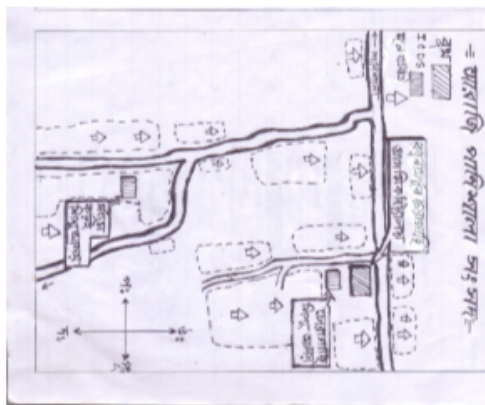

নির্বাচক তালিকা 2026 S25 পশ্চিমবঙ্গ

বিধানসভা নির্বাচনক্ষেত্রের নং, নাম ও সংরক্ষণের স্থিতি : 37 - কুশমন্ডি (তপশীলি জাতি)		অংশ নং : 108			
বিধানসভা নির্বাচনক্ষেত্রটি যে লোকসভা নির্বাচনক্ষেত্রের / ক্ষেত্রসমূহের অন্তর্ভুক্ত তার নং, নাম ও সংরক্ষণ স্থিতি : 6 - বালুরঘাট (সাধারণ)					
1. সংশোধনের পূর্ণ বিবরণ					
সংশোধনের বৎসর :	2026	নির্বাচক তালিকার পরিচিতি :			
ভিত্তি তারিখ :	01-01-2026	বিশেষ নিবিড় সংশোধন ২০২৬ এর চূড়ান্ত ভোটার তালিকার সহিত 06-04-2026 তারিখ অবধি সংশোধিত নির্বাচক তালিকা			
সংশোধনের প্রকৃতি :	ধারাবাহিক সংশোধন 2026				
প্রকাশনার তারিখ :	06-04-2026				
2. অংশ ও নির্বাচনী এলাকার পূর্ণ বিবরণ :					
অংশের ভাগ নং ও নাম :					
1-আরাজি পানিশালা					
2-চোরাগাছি					
3-রঘুনাথপুর					
4-মধ্যমকড়ই					
	প্রধান শহর/গ্রাম	: আরাজি পানিশালা			
	ওয়ার্ড	:			
	থানা	: কুশমন্ডি			
	গ্রাম পঞ্চায়েত	: করঞ্জী			
	ব্লক	: কুশমন্ডি			
	মহকুমা	: গঙ্গারামপুর			
	জেলা	: দক্ষিণ দিনাজপুর			
	পিন	: 733132			
3. ভোট গ্রহন কেন্দ্রের পূর্ণ বিবরণ :					
ভোট গ্রহন কেন্দ্রের নং, নাম :	ভোট গ্রহন কেন্দ্রের শ্রেণী :		গ্রামীণ		
108 - রঘুনাথপুর চোরাগাছি এফ.পি.স্কুল	এই অংশে সহায়ক ভোটগ্রহন কেন্দ্রের সংখ্যা		0		
ভোট গ্রহন কেন্দ্রের ঠিকানা :	:				
রঘুনাথপুর চোরাগাছি এফ.পি.স্কুল, - কক্ষ নং-1, চোরাগাছি					
4. নির্বাচকের সংখ্যা :					
প্রথম ক্রমিক নং	শেষ ক্রমিক নং	মোট সংখ্যা			
		পুরুষ	মহিলা	তৃতীয় লিঙ্গ	মোট
1	1476	742	619	0	1361

নির্বাচক নিবন্ধন আধিকারিকের স্বাক্ষর

Nazri Naksha

Google Map View

Polling Station Building Front View

Polling Station Front View

Cad View

Key MAP View

বিধানসভা নির্বাচনকেন্দ্রের নং, নাম : 37-কুমিল্লা
ভাগ নং, নাম : 1-আরাজি পানিশালা