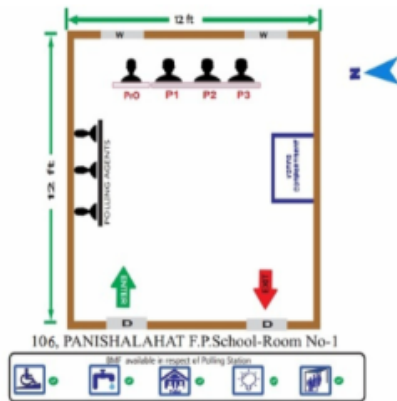

নির্বাচক নিবন্ধন আধিকারিকের স্বাক্ষর

Nazri Naksha

Google Map View

Polling Station Building Front View

Polling Station Front View

Cad View

Key MAP View

1 নাম : সিরাজুদ্দিন আহমেদ পিতার নাম: অকিবউদ্দিন আহমেদ বাড়ির নং : n0165 বয়স : 62 লিঙ্গ : পুরুষ	BWL2682839 ফটো উপলব্ধ	2 নাম : আব্দুল হাফিজ পিতার নাম: ফুদুর আলী বাড়ির নং : n0821 বয়স : 62 লিঙ্গ : পুরুষ	BWL2356798 ফটো উপলব্ধ	3 নাম : আনোয়ারা বেগম স্বামীর নাম: আজিজুর রহমান বাড়ির নং : এন0235 বয়স : 30 লিঙ্গ : মহিলা	RDT1923101 ফটো উপলব্ধ
4 নাম : আব্দুল মান্নান পিতার নাম: এছাহাক মোল্লা বাড়ির নং : n0260 বয়স : 41 লিঙ্গ : পুরুষ	BWL2565208 ফটো উপলব্ধ	5 নাম : জালাল হোসেন পিতার নাম: এছাহাক মোল্লা বাড়ির নং : N0048 বয়স : 53 লিঙ্গ : পুরুষ	RDT2170488 ফটো উপলব্ধ	6 নাম : সাকিল আহাম্মদ পিতার নাম: জামাল আলী বাড়ির নং : এন0260 বয়স : 22 লিঙ্গ : পুরুষ	RDT2362960 ফটো উপলব্ধ
7 নাম : আমির মোস্তাফিজ পিতার নাম: সানোয়ার আলী বাড়ির নং : n0293 বয়স : 29 লিঙ্গ : পুরুষ	RDT1666262 ফটো উপলব্ধ	8 নাম : নাসরিন আক্তার পিতার নাম: গোলাম মোস্তাফা বাড়ির নং : এন0269 বয়স : 21 লিঙ্গ : মহিলা	RDT2361285 ফটো উপলব্ধ	9 নাম : আনিসুর রহমান পিতার নাম: সবুর মহম্মদ বাড়ির নং : n0235 বয়স : 30 লিঙ্গ : পুরুষ	RDT1408541 ফটো উপলব্ধ
10 নাম : রুনা লায়লা স্বামীর নাম: আব্দুর রজ্জাক বাড়ির নং : n0165 বয়স : 40 লিঙ্গ : মহিলা	BWL2615854 ফটো উপলব্ধ	11 নাম : সাহানারা সুলতানা স্বামীর নাম: হাচেন আলী বাড়ির নং : এন0243 বয়স : 25 লিঙ্গ : মহিলা	RDT2216067 ফটো উপলব্ধ	12 নাম : মফিজুর রহমান মায়ের নাম: সবুর মহম্মদ বাড়ির নং : n0235 বয়স : 39 লিঙ্গ : পুরুষ	RDT0969709 ফটো উপলব্ধ
13 নাম : মৌসুমী মন্ডল স্বামীর নাম: সামিম আকতার হোসেন বাড়ির নং : এন0165 বয়স : 27 লিঙ্গ : মহিলা	RDT2318285 ফটো উপলব্ধ	14 নাম : সারজিনা পারভিন স্বামীর নাম: লুৎফর রহমান বাড়ির নং : N0282 বয়স : 27 লিঙ্গ : মহিলা	RDT1747310 ফটো উপলব্ধ	15 নাম : মিজানুর রহমান পিতার নাম: ছানোয়ার আলী বাড়ির নং : n0293 বয়স : 32 লিঙ্গ : পুরুষ	RDT1408392 ফটো উপলব্ধ
16 নাম : আজিজুর রহমান মায়ের নাম: সবুর মহম্মদ বাড়ির নং : n0825 বয়স : 35 লিঙ্গ : পুরুষ	RDT0969691 ফটো উপলব্ধ	17 নাম : রুবেল রানা পিতার নাম: বুধু মহম্মদ বাড়ির নং : এন0256 বয়স : 22 লিঙ্গ : পুরুষ	RDT2269587 ফটো উপলব্ধ	18 নাম : ছাইদুর রহমান পিতার নাম: রফিকুল ইসলাম বাড়ির নং : খস্তাপাড়া বয়স : 39 লিঙ্গ : পুরুষ	RDT1132299 ফটো উপলব্ধ
19 নাম : সুরিয়া বেগম স্বামীর নাম: ফকিরাদ্দিন মোহাম্মদ বাড়ির নং : নং095 বয়স : 60 লিঙ্গ : মহিলা	RDT2170165 ফটো উপলব্ধ	20 নাম : আবুল কাসেম পিতার নাম: সফর আলী বাড়ির নং : n0165 বয়স : 71 লিঙ্গ : পুরুষ	WB/06/033/312063 ফটো উপলব্ধ	21 নাম : আলমগীর হোসেন পিতার নাম: কুরবান আলী বাড়ির নং : এন0158 বয়স : 28 লিঙ্গ : পুরুষ	RDT1923630 ফটো উপলব্ধ
22 নাম : আব্দুল রোফ সামিম পিতার নাম: জামাল আলী বাড়ির নং : এন0260 বয়স : 25 লিঙ্গ : পুরুষ	RDT2363067 ফটো উপলব্ধ	23 নাম : সানোয়ার আলী পিতার নাম: মঙ্গলু মোহাম্মদ বাড়ির নং : n0181 বয়স : 65 লিঙ্গ : পুরুষ	RDT2373165 ফটো উপলব্ধ	24 নাম : কল্যাণী নাগবংশী স্বামীর নাম: তপন নাগবংশী বাড়ির নং : এন0271 বয়স : 26 লিঙ্গ : মহিলা	RDT1948298 ফটো উপলব্ধ
25 নাম : লাসেন্দু মাসুম হোসেন পিতার নাম: মকসেদ আলী বাড়ির নং : এন0283 বয়স : 43 লিঙ্গ : পুরুষ	RDT2244069 ফটো উপলব্ধ	26 নাম : গোলাম মরতুজা পিতার নাম: ছানোয়ার আলী বাড়ির নং : n0293 বয়স : 31 লিঙ্গ : পুরুষ	RDT1408756 ফটো উপলব্ধ	27 নাম : নুরে আরমান স্বামীর নাম: সানোয়ার আলী বাড়ির নং : n0181 বয়স : 47 লিঙ্গ : মহিলা	BWL1478130 ফটো উপলব্ধ
28 নাম : রেহনা বেগম স্বামীর নাম: ছানোয়ার আলী বাড়ির নং : n0294 বয়স : 48 লিঙ্গ : মহিলা	RDT2170314 ফটো উপলব্ধ	29 নাম : রুপসেনা খাতুন স্বামীর নাম: জাকির হুসেন বাড়ির নং : এন0238 বয়স : 30 লিঙ্গ : মহিলা	RDT2381762 ফটো উপলব্ধ	30 নাম : তানজিলা খাতুন স্বামীর নাম: মোকসেমুল ইসলাম বাড়ির নং : এন0267 বয়স : 28 লিঙ্গ : মহিলা	RDT2269660 ফটো উপলব্ধ