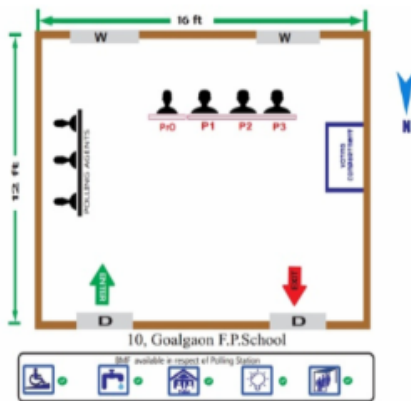

নির্বাচক নিবন্ধন আধিকারিকের স্বাক্ষর

Nazri Naksha

Google Map View

Polling Station Building Front View

Polling Station Front View

Cad View

Key MAP View

1 নাম : মহাবুবুল হক স্বামীর নাম : কুল ইসলাম বাড়ির নং : এন0078 বয়স : 26 লিঙ্গ : মহিলা	RDT2374312 ফটো উপলব্ধ	2 নাম : ছাবিনা বেগম স্বামীর নাম : আকবর আলী বাড়ির নং : n0068 বয়স : 37 লিঙ্গ : মহিলা	RDT1256304 ফটো উপলব্ধ	3 নাম : ফাতেমা বেগম স্বামীর নাম : ফাইজদ্দিন আহাম্মাদ বাড়ির নং : n0014 বয়স : 56 লিঙ্গ : মহিলা	RDT2122489 ফটো উপলব্ধ
4 নাম : রেশমা পারভিন স্বামীর নাম : মসিউর রহমান বাড়ির নং : n0078 বয়স : 22 লিঙ্গ : মহিলা	RDT2374585 ফটো উপলব্ধ	5 নাম : রুনা লায়লা স্বামীর নাম : মজিদুর রহমান বাড়ির নং : n0068 বয়স : 35 লিঙ্গ : মহিলা	RDT1256254 ফটো উপলব্ধ	6 নাম : আয়েশা বেগম স্বামীর নাম : মজিদুর রহমান বাড়ির নং : n0068 বয়স : 30 লিঙ্গ : মহিলা	RDT1628890 ফটো উপলব্ধ
7 নাম : আজিজুর রহমান পিতার নাম : সরিফদ্দিন আহাম্মাদ বাড়ির নং : n0068 বয়স : 52 লিঙ্গ : পুরুষ	RDT1958552 ফটো উপলব্ধ	8 নাম : অবিজান বেগম স্বামীর নাম : কসিরদ্দিন আহাঃ বাড়ির নং : n0310 বয়স : 71 লিঙ্গ : মহিলা	RDT2123776 ফটো উপলব্ধ	9 নাম : মিজানুর রহমান মায়ের নাম : মঞ্জুরা বেওয়া বাড়ির নং : এন0022 বয়স : 31 লিঙ্গ : পুরুষ	RDT2242584 ফটো উপলব্ধ
10 নাম : সুকান্ত সরকার পিতার নাম : কুশেন্দু সরকার বাড়ির নং : এন0105 বয়স : 25 লিঙ্গ : পুরুষ	RDT2097889 ফটো উপলব্ধ	11 নাম : মোঃ আবু তালেব পিতার নাম : মুনছুর আলী বাড়ির নং : n0267 বয়স : 27 লিঙ্গ : পুরুষ	RDT1784982 ফটো উপলব্ধ	12 নাম : দুখু মোহাম্মাদ পিতার নাম : জমা মোহাম্মাদ বাড়ির নং : n0078 বয়স : 61 লিঙ্গ : পুরুষ	RDT2123255 ফটো উপলব্ধ
13 নাম : রুপকেশ পরভীন পিতার নাম : মাস্টার রহমান বাড়ির নং : গোয়ালগাঁও বয়স : 23 লিঙ্গ : মহিলা	RDT2384857 ফটো উপলব্ধ	14 নাম : কৌশল্যা সরকার পিতার নাম : কৃষ্ণ চন্দ্র সরকার বাড়ির নং : নং200 বয়স : 27 লিঙ্গ : মহিলা	RDT1760610 ফটো উপলব্ধ	15 নাম : মনছুরা বেগম স্বামীর নাম : মহিদুর রহমান বাড়ির নং : n0251 বয়স : 49 লিঙ্গ : মহিলা	RDT2123693 ফটো উপলব্ধ
16 নাম : প্রার্থনা সরকার স্বামীর নাম : সীতেশ সরকার বাড়ির নং : এন0078 বয়স : 30 লিঙ্গ : মহিলা	RDT1892645 ফটো উপলব্ধ	17 নাম : সাহাবদ্দিন আহাম্মাদ পিতার নাম : মনসের আলী বাড়ির নং : এন0040 বয়স : 36 লিঙ্গ : পুরুষ	BWL2612950 ফটো উপলব্ধ	18 নাম : সারবিনা পারভীন স্বামীর নাম : জাহিদুর ইসলাম বাড়ির নং : এন0263 বয়স : 27 লিঙ্গ : মহিলা	RDT1892660 ফটো উপলব্ধ
19 নাম : সাগর মার্ভি পিতার নাম : বুধরাই মার্ভি বাড়ির নং : n0243 বয়স : 46 লিঙ্গ : পুরুষ	BWL2342236 ফটো উপলব্ধ	20 নাম : আসমা খাতুন স্বামীর নাম : অবেরুর রহমান বাড়ির নং : এন0258 বয়স : 25 লিঙ্গ : মহিলা	RDT2332179 ফটো উপলব্ধ	21 নাম : সমির রাইহান পিতার নাম : রবীউল আলম বাড়ির নং : গোয়ালগাঁও বয়স : 22 লিঙ্গ : পুরুষ	RDT2332187 ফটো উপলব্ধ
22 নাম : গলেজা বেগম স্বামীর নাম : আফিউদ্দিন আহাম্মাদ বাড়ির নং : n0020 বয়স : 64 লিঙ্গ : মহিলা	RDT1958479 ফটো উপলব্ধ	23 নাম : মনছুরা বেগম স্বামীর নাম : আফিউদ্দিন আহাম্মাদ বাড়ির নং : n0020 বয়স : 64 লিঙ্গ : মহিলা	BWL2680965 ফটো উপলব্ধ	24 নাম : তাহের হোসেন পিতার নাম : বাজিরদ্দিন আহাম্মাদ বাড়ির নং : N0028 বয়স : 26 লিঙ্গ : পুরুষ	RDT2111359 ফটো উপলব্ধ
25 নাম : খাইরুন নেসা স্বামীর নাম : নেয়ামদ্দিন আহাম্মাদ বাড়ির নং : n0009 বয়স : 52 লিঙ্গ : মহিলা	RDT2121879 ফটো উপলব্ধ	26 নাম : কৃষ্ণেন্দু সরকার পিতার নাম : পঞ্চানন সরকার বাড়ির নং : n0105 বয়স : 51 লিঙ্গ : পুরুষ	RDT2122935 ফটো উপলব্ধ	27 নাম : মঞ্জুরা বেওয়া স্বামীর নাম : মাইফুর রহমান বাড়ির নং : n0022 বয়স : 58 লিঙ্গ : মহিলা	RDT2121432 ফটো উপলব্ধ
28 নাম : অবেরুর রহমান পিতার নাম : পজিরদ্দিন আহাম্মাদ বাড়ির নং : n0258 বয়স : 27 লিঙ্গ : পুরুষ	RDT2113454 ফটো উপলব্ধ	29 নাম : মোক্তারুল হক পিতার নাম : মাইফুর রহমান বাড়ির নং : এন0022 বয়স : 39 লিঙ্গ : পুরুষ	RDT1255850 ফটো উপলব্ধ	30 নাম : বেবি নাজমিন পিতার নাম : মাইজদ্দিন আহাম্মাদ বাড়ির নং : এন0033 বয়স : 27 লিঙ্গ : মহিলা	RDT1791243 ফটো উপলব্ধ