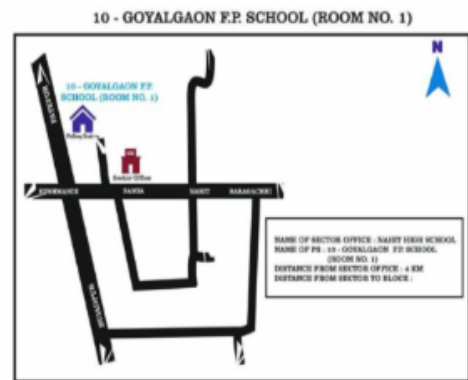

নির্বাচক নিবন্ধন আধিকারিকের স্বাক্ষর

Nazri Naksha

Google Map View

Polling Station Building Front View

Polling Station Front View

Cad View

Key MAP View

1 নাম : মহাবুবুল হক স্বামীর নাম : কুল ইসলাম বাড়ির নং : এন0078 বয়স : 26 লিঙ্গ : মহিলা	RDT2374312 ফটো উপলব্ধ	2 নাম : ছাবিনা বেগম স্বামীর নাম : আকবর আলী বাড়ির নং : n0068 বয়স : 37 লিঙ্গ : মহিলা	RDT1256304 ফটো উপলব্ধ	3 নাম : ফাতেমা বেগম স্বামীর নাম : ফাইজদ্দিন আহাম্মাদ বাড়ির নং : n0014 বয়স : 56 লিঙ্গ : মহিলা	RDT2122489 ফটো উপলব্ধ
4 নাম : রেশমা পারভিন স্বামীর নাম : মসিউর রহমান বাড়ির নং : n0078 বয়স : 22 লিঙ্গ : মহিলা	RDT2374585 ফটো উপলব্ধ	5 নাম : রুনা লায়লা স্বামীর নাম : মজিদুর রহমান বাড়ির নং : n0068 বয়স : 35 লিঙ্গ : মহিলা	RDT1256254 ফটো উপলব্ধ	6 নাম : আয়েশা বেগম স্বামীর নাম : মজিদুর রহমান বাড়ির নং : n0068 বয়স : 30 লিঙ্গ : মহিলা	RDT1628890 ফটো উপলব্ধ
7 নাম : আজিজুর রহমান পিতার নাম : সরিফদ্দিন আহাম্মাদ বাড়ির নং : n0068 বয়স : 52 লিঙ্গ : পুরুষ	RDT1958552 ফটো উপলব্ধ	8 নাম : অবিজান বেগম স্বামীর নাম : কসিরদ্দিন আহাঃ বাড়ির নং : n0310 বয়স : 71 লিঙ্গ : মহিলা	RDT2123776 ফটো উপলব্ধ	9 নাম : মিজানুর রহমান মায়ের নাম : মঞ্জুরা বেওয়া বাড়ির নং : এন0022 বয়স : 31 লিঙ্গ : পুরুষ	RDT2242584 ফটো উপলব্ধ
10 নাম : সুকান্ত সরকার পিতার নাম : কুশেন্দু সরকার বাড়ির নং : এন0105 বয়স : 25 লিঙ্গ : পুরুষ	RDT2097889 ফটো উপলব্ধ	11 নাম : মোঃ আবু তালেব পিতার নাম : মুনছুর আলী বাড়ির নং : n0267 বয়স : 27 লিঙ্গ : পুরুষ	RDT1784982 ফটো উপলব্ধ	12 নাম : দুখু মোহাম্মাদ পিতার নাম : জমা মোহাম্মাদ বাড়ির নং : n0078 বয়স : 61 লিঙ্গ : পুরুষ	RDT2123255 ফটো উপলব্ধ
13 নাম : রুপকেশ পরভীন পিতার নাম : মাস্টার রহমান বাড়ির নং : গোয়ালগাঁও বয়স : 23 লিঙ্গ : মহিলা	RDT2384857 ফটো উপলব্ধ	14 নাম : কৌশল্যা সরকার পিতার নাম : কৃষ্ণ চন্দ্র সরকার বাড়ির নং : নং200 বয়স : 27 লিঙ্গ : মহিলা	RDT1760610 ফটো উপলব্ধ	15 নাম : মনছুরা বেগম স্বামীর নাম : মহিদুর রহমান বাড়ির নং : n0251 বয়স : 49 লিঙ্গ : মহিলা	RDT2123693 ফটো উপলব্ধ
16 নাম : প্রার্থনা সরকার স্বামীর নাম : সীতেশ সরকার বাড়ির নং : এন0078 বয়স : 30 লিঙ্গ : মহিলা	RDT1892645 ফটো উপলব্ধ	17 নাম : সাহাবদ্দিন আহাম্মাদ পিতার নাম : মনসের আলী বাড়ির নং : এন0040 বয়স : 36 লিঙ্গ : পুরুষ	BWL2612950 ফটো উপলব্ধ	18 নাম : সারবিনা পারভীন স্বামীর নাম : জাহিদুর ইসলাম বাড়ির নং : এন0263 বয়স : 27 লিঙ্গ : মহিলা	RDT1892660 ফটো উপলব্ধ
19 নাম : সাগর মার্ভি পিতার নাম : বুধরাই মার্ভি বাড়ির নং : n0243 বয়স : 46 লিঙ্গ : পুরুষ	BWL2342236 ফটো উপলব্ধ	20 নাম : আসমা খাতুন স্বামীর নাম : অবেরুর রহমান বাড়ির নং : এন0258 বয়স : 25 লিঙ্গ : মহিলা	RDT2332179 ফটো উপলব্ধ	21 নাম : সমির রাইহান পিতার নাম : রবীউল আলম বাড়ির নং : গোয়ালগাঁও বয়স : 22 লিঙ্গ : পুরুষ	RDT2332187 ফটো উপলব্ধ
22 নাম : গলেজা বেগম স্বামীর নাম : আফিউদ্দিন আহাম্মাদ বাড়ির নং : n0020 বয়স : 64 লিঙ্গ : মহিলা	RDT1958479 ফটো উপলব্ধ	23 নাম : মনছুরা বেগম স্বামীর নাম : আফিউদ্দিন আহাম্মাদ বাড়ির নং : n0020 বয়স : 64 লিঙ্গ : মহিলা	BWL2680965 ফটো উপলব্ধ	24 নাম : তাহের হোসেন পিতার নাম : বাজিরদ্দিন আহাম্মাদ বাড়ির নং : N0028 বয়স : 26 লিঙ্গ : পুরুষ	RDT2111359 ফটো উপলব্ধ
25 নাম : খাইরুন নেসা স্বামীর নাম : নেয়ামদ্দিন আহাম্মাদ বাড়ির নং : n0009 বয়স : 52 লিঙ্গ : মহিলা	RDT2121879 ফটো উপলব্ধ	26 নাম : কৃষ্ণেন্দু সরকার পিতার নাম : পঞ্চানন সরকার বাড়ির নং : n0105 বয়স : 51 লিঙ্গ : পুরুষ	RDT2122935 ফটো উপলব্ধ	27 নাম : মঞ্জুরা বেওয়া স্বামীর নাম : মাইফুর রহমান বাড়ির নং : n0022 বয়স : 58 লিঙ্গ : মহিলা	RDT2121432 ফটো উপলব্ধ
28 নাম : অবেরুর রহমান পিতার নাম : পজিরদ্দিন আহাম্মাদ বাড়ির নং : n0258 বয়স : 27 লিঙ্গ : পুরুষ	RDT2113454 ফটো উপলব্ধ	29 নাম : মোক্তারুল হক পিতার নাম : মাইফুর রহমান বাড়ির নং : এন0022 বয়স : 39 লিঙ্গ : পুরুষ	RDT1255850 ফটো উপলব্ধ	30 নাম : বেবি নাজমিন পিতার নাম : মাইজদ্দিন আহাম্মাদ বাড়ির নং : এন0033 বয়স : 27 লিঙ্গ : মহিলা	RDT1791243 ফটো উপলব্ধ