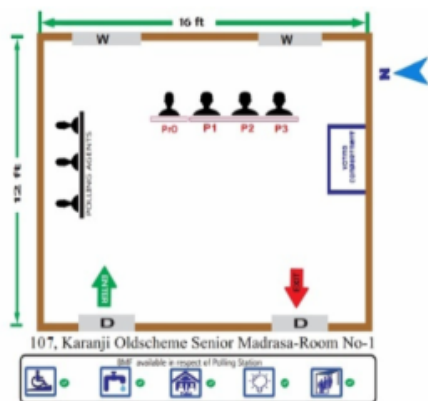

নির্বাচক তালিকা 2026 S25 পশ্চিমবঙ্গ

বিধানসভা নির্বাচনক্ষেত্রের নং, নাম ও সংরক্ষণের স্থিতি : 37 - কুশমন্ডি (তপশীলি জাতি)		অংশ নং : 110			
বিধানসভা নির্বাচনক্ষেত্রটি যে লোকসভা নির্বাচনক্ষেত্রের / ক্ষেত্রসমূহের অন্তর্ভুক্ত তার নং, নাম ও সংরক্ষণ স্থিতি : 6 - বালুরঘাট (সাধারণ)					
1. সংশোধনের পূর্ণ বিবরণ					
সংশোধনের বৎসর :	2026	নির্বাচক তালিকার পরিচিতি :			
ভিত্তি তারিখ :	01-01-2026	বিশেষ নিবিড় সংশোধন ২০২৬ এর চূড়ান্ত ভোটার তালিকার সহিত 06-04-2026 তারিখ অবধি সংশোধিত নির্বাচক তালিকা			
সংশোধনের প্রকৃতি :	ধারাবাহিক সংশোধন 2026				
প্রকাশনার তারিখ :	06-04-2026				
2. অংশ ও নির্বাচনী এলাকার পূর্ণ বিবরণ :					
অংশের ভাগ নং ও নাম :					
1-একডালা					
2-তেলিপাড়া					
3-নয়াপাড়া					
	প্রধান শহর/গ্রাম	: করঞ্জী			
	ওয়ার্ড	:			
	থানা	: কুশমন্ডি			
	গ্রাম পঞ্চায়েত	: করঞ্জী			
	ব্লক	: কুশমন্ডি			
	মহকুমা	: গঙ্গারামপুর			
	জেলা	: দক্ষিণ দিনাজপুর			
	পিন	: 733132			
3. ভোট গ্রহন কেন্দ্রের পূর্ণ বিবরণ :					
ভোট গ্রহন কেন্দ্রের নং, নাম :	ভোট গ্রহন কেন্দ্রের শ্রেণী :		গ্রামীণ		
110 - করঞ্জী ওল্ডকিম সিনিয়র মাদ্রাসা	এই অংশে সহায়ক ভোটগ্রহন কেন্দ্রের সংখ্যা		0		
ভোট গ্রহন কেন্দ্রের ঠিকানা :	:				
করঞ্জী ওল্ডকিম সিনিয়র মাদ্রাসা, - কক্ষ নং-1, করঞ্জী					
4. নির্বাচকের সংখ্যা :					
প্রথম ক্রমিক নং	শেষ ক্রমিক নং	মোট সংখ্যা			
		পুরুষ	মহিলা	তৃতীয় লিঙ্গ	মোট
1	850	433	363	0	796

নির্বাচক নিবন্ধন আধিকারিকের স্বাক্ষর

Nazri Naksha

Google Map View

Polling Station Building Front View

Polling Station Front View

Cad View

Key MAP View

বিধানসভা নির্বাচনক্ষেত্রের নং, নাম : 37-কুশমণ্ডি
ভাগ নং, নাম : 1-একডালা