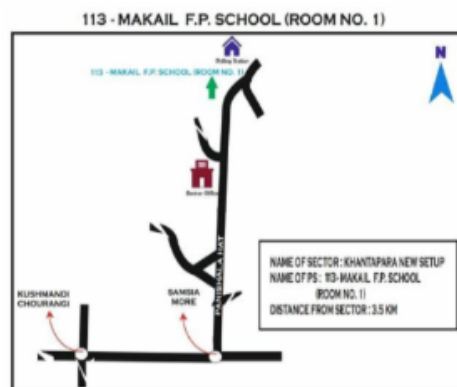

নির্বাচক নিবন্ধন আধিকারিকের স্বাক্ষর

Nazri Naksha

Google Map View

Polling Station Building Front View

Polling Station Front View

Cad View

Key MAP View

1 নাম : মুনিমালা সরকার স্বামীর নাম : ভগীরত সরকার বাড়ির নং : এন0283 বয়স : 27 লিঙ্গ : মহিলা	RDT1927623 ফটো উপলব্ধ	2 নাম : সোনাবানু খাতুন স্বামীর নাম : সহিদুর রহমান বাড়ির নং : এন0010 বয়স : 26 লিঙ্গ : মহিলা	RDT1926518 ফটো উপলব্ধ	3 নাম : শাকিল হোসেন পিতার নাম : মশারফ আলী বাড়ির নং : এন0052 বয়স : 25 লিঙ্গ : পুরুষ	RDT1925072 ফটো উপলব্ধ
4 নাম : সাহবুল হক পিতার নাম : হামিদুর রহমান বাড়ির নং : n0010 বয়স : 28 লিঙ্গ : পুরুষ	RDT1669407 ফটো উপলব্ধ	5 নাম : মোস্তাফিজুর রহমান পিতার নাম : মোসারফ আলি বাড়ির নং : n0052 বয়স : 31 লিঙ্গ : পুরুষ	RDT1470095 ফটো উপলব্ধ	6 নাম : মকসুদুল রহমান পিতার নাম : বানী বেগম বাড়ির নং : n0033 বয়স : 23 লিঙ্গ : পুরুষ	RDT2193464 ফটো উপলব্ধ
7 নাম : তাপসী সরকার পিতার নাম : চিত্তরঞ্জন সরকার বাড়ির নং : এন000 বয়স : 31 লিঙ্গ : মহিলা	NLW2028470 ফটো উপলব্ধ	8 নাম : বানী বেগম স্বামীর নাম : নজির মহম্মদ বাড়ির নং : n0003 বয়স : 66 লিঙ্গ : মহিলা	WB/06/033/321157 ফটো উপলব্ধ	9 নাম : আশারফ আলী পিতার নাম : খাজির মহাম্মদ বাড়ির নং : n0052 বয়স : 62 লিঙ্গ : পুরুষ	RDT2000503 ফটো উপলব্ধ
10 নাম : সুধীরা সরকার স্বামীর নাম : খগেন সরকার বাড়ির নং : n0230 বয়স : 67 লিঙ্গ : মহিলা	RDT2393742 ফটো উপলব্ধ	11 নাম : সোবাংগী বেওয়া স্বামীর নাম : পদরাম সরকার বাড়ির নং : n0259 বয়স : 73 লিঙ্গ : মহিলা	BWL2353019 ফটো উপলব্ধ	12 নাম : আলসী সরকার স্বামীর নাম : মজেন সরকার বাড়ির নং : n0259 বয়স : 41 লিঙ্গ : মহিলা	RDT1048230 ফটো উপলব্ধ
13 নাম : মহসেনা বেগম স্বামীর নাম : বজিরুদ্দিন সরকার বাড়ির নং : n0052 বয়স : 66 লিঙ্গ : মহিলা	WB/06/033/321224 ফটো উপলব্ধ	14 নাম : চেংদীয়া বালা সরকার স্বামীর নাম : প্রিয়নাথ সরকার বাড়ির নং : n0249 বয়স : 38 লিঙ্গ : মহিলা	BWL2616803 ফটো উপলব্ধ	15 নাম : নিশোদা বেওয়া স্বামীর নাম : খেলু সরকার বাড়ির নং : n0249 বয়স : 66 লিঙ্গ : মহিলা	WB/06/033/321487 ফটো উপলব্ধ
16 নাম : সাবানা ইয়াসমিন স্বামীর নাম : মাজিদার রহমান বাড়ির নং : n0297 বয়স : 38 লিঙ্গ : মহিলা	BWL2639102 ফটো উপলব্ধ	17 নাম : তাসিম আলী পিতার নাম : নজির মহম্মদ বাড়ির নং : n0003 বয়স : 39 লিঙ্গ : পুরুষ	BWL2616183 ফটো উপলব্ধ	18 নাম : স্যাজাত আলী পিতার নাম : কেরামদ্দিন সরকার বাড়ির নং : n0296 বয়স : 37 লিঙ্গ : পুরুষ	RDT0493510 ফটো উপলব্ধ
19 নাম : জ্যোৎস্না বালা সরকার স্বামীর নাম : সরেন চন্দ্র সরকার বাড়ির নং : n0230 বয়স : 38 লিঙ্গ : মহিলা	RDT1621655 ফটো উপলব্ধ	20 নাম : হামিদুর রহমান পিতার নাম : রসন আলী বাড়ির নং : n0010 বয়স : 61 লিঙ্গ : পুরুষ	WB/06/033/321125 ফটো উপলব্ধ	21 নাম : মজেন সরকার পিতার নাম : সহিদ সরকার বাড়ির নং : n0259 বয়স : 67 লিঙ্গ : পুরুষ	WB/06/033/321528 ফটো উপলব্ধ
22 নাম : ইউসুফ আলী পিতার নাম : খয়ের মহাম্মদ বাড়ির নং : n0002 বয়স : 54 লিঙ্গ : পুরুষ	WB/06/033/321082 ফটো উপলব্ধ	23 নাম : বনি সরকার স্বামীর নাম : দিবক সরকার বাড়ির নং : n0230 বয়স : 33 লিঙ্গ : মহিলা	RDT1301530 ফটো উপলব্ধ	24 নাম : রাজকুমার সরকার মায়ের নাম : আরতি সরকার বাড়ির নং : এন0283 বয়স : 22 লিঙ্গ : পুরুষ	RDT2283471 ফটো উপলব্ধ
25 নাম : সাহানা জ বেগম স্বামীর নাম : তাসিম আলী বাড়ির নং : n0003 বয়স : 38 লিঙ্গ : মহিলা	RDT1048362 ফটো উপলব্ধ	26 নাম : ফে রদৌসী বেগম স্বামীর নাম : মহিদুর রহমান বাড়ির নং : n0052 বয়স : 40 লিঙ্গ : মহিলা	BWL2616878 ফটো উপলব্ধ	27 নাম : মহিদুর রহমান পিতার নাম : বজিরুদ্দিন সরকার বাড়ির নং : n0052 বয়স : 47 লিঙ্গ : পুরুষ	BWL1477280 ফটো উপলব্ধ
28 নাম : মহঃ সহিদুর রহমান পিতার নাম : বজিরুদ্দিন সরকার বাড়ির নং : n0052 বয়স : 40 লিঙ্গ : পুরুষ	BWL2522837 ফটো উপলব্ধ	29 নাম : নুরজাহান নেসা স্বামীর নাম : মশারফ আলি বাড়ির নং : n0052 বয়স : 65 লিঙ্গ : মহিলা	RDT2433720 ফটো উপলব্ধ	30 নাম : অর্জুনচন্দ্র সরকার পিতার নাম : চানাইরাম সরকার বাড়ির নং : এন0249 বয়স : 51 লিঙ্গ : পুরুষ	WB/06/033/321265 ফটো উপলব্ধ