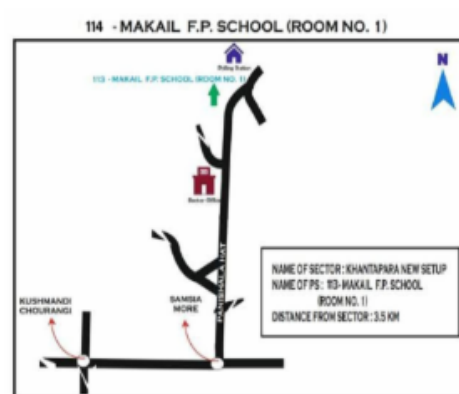

নির্বাচক নিবন্ধন আধিকারিকের স্বাক্ষর

Nazri Naksha

Google Map View

Polling Station Building Front View

Polling Station Front View

Cad View

Key MAP View

1 নাম : অর্জুন সরকার পিতার নাম: সুনীল সরকার বাড়ির নং : n0229 বয়স : 24 লিঙ্গ : পুরুষ	RDT2193548 ফটো উপলব্ধ	2 নাম : তারালা বসাক(রায় চৌধুরী) স্বামীর নাম: হরগোবিন্দ রায় চৌধুরী বাড়ির নং : N 0030 বয়স : 33 লিঙ্গ : মহিলা	RDT1412402 ফটো উপলব্ধ	3 নাম : মোসলেমা খাতুন স্বামীর নাম: ছাবের আলি বাড়ির নং : এন0008 বয়স : 31 লিঙ্গ : মহিলা	RDT2229292 ফটো উপলব্ধ
4 নাম : মঙ্গলীমা খাতুন পিতার নাম: খাদেম আলী বাড়ির নং : এন0003 বয়স : 32 লিঙ্গ : মহিলা	RDT1504299 ফটো উপলব্ধ	5 নাম : আকলিমা খাতুন স্বামীর নাম: আমেনুল হক বাড়ির নং : এন0013 বয়স : 34 লিঙ্গ : মহিলা	RDT2264133 ফটো উপলব্ধ	6 নাম : সোকা সরকার পিতার নাম: কাশিকান্ত সরকার বাড়ির নং : এন0139 বয়স : 24 লিঙ্গ : মহিলা	RDT2279222 ফটো উপলব্ধ
7 নাম : অরুণ চন্দ্র সরকার পিতার নাম: সুনীল সরকার বাড়ির নং : n0139 বয়স : 49 লিঙ্গ : পুরুষ	WB/06/033/321616 ফটো উপলব্ধ	8 নাম : শরৎ চন্দ্র সরকার পিতার নাম: প্রমথ চন্দ্র সরকার বাড়ির নং : n0258 বয়স : 31 লিঙ্গ : পুরুষ	RDT1411917 ফটো উপলব্ধ	9 নাম : চম্পা রানী সরকার পিতার নাম: স্বরূপ কুমার সরকার বাড়ির নং : এন0258 বয়স : 24 লিঙ্গ : মহিলা	RDT2277010 ফটো উপলব্ধ
10 নাম : প্রমথ চন্দ্র সরকার পিতার নাম: গুমাংক সরকার বাড়ির নং : n0258 বয়স : 62 লিঙ্গ : পুরুষ	RDT2101103 ফটো উপলব্ধ	11 নাম : সুধীর চন্দ্র সরকার পিতার নাম: সন্দক সরকার বাড়ির নং : n0139 বয়স : 70 লিঙ্গ : পুরুষ	RDT2373926 ফটো উপলব্ধ	12 নাম : শ্যামল চন্দ্র সরকার অন্যান্য: সুধীর সরকার বাড়ির নং : n0139 বয়স : 52 লিঙ্গ : পুরুষ	RDT1360205 ফটো উপলব্ধ
13 নাম : দিপক সরকার পিতার নাম: সুধীর চন্দ্র সরকার বাড়ির নং : এন0139 বয়স : 36 লিঙ্গ : পুরুষ	RDT2263911 ফটো উপলব্ধ	14 নাম : উচুটি সরকার স্বামীর নাম: প্রমথচন্দ্র সরকার বাড়ির নং : n0258 বয়স : 59 লিঙ্গ : মহিলা	WB/06/033/321376 ফটো উপলব্ধ	15 নাম : মিঠুন সরকার পিতার নাম: সুধীর সরকার বাড়ির নং : n0139 বয়স : 38 লিঙ্গ : পুরুষ	BWL2616019 ফটো উপলব্ধ
16 নাম : ঘুরন চন্দ্র সরকার পিতার নাম: সুধীর সরকার বাড়ির নং : n0139 বয়স : 44 লিঙ্গ : পুরুষ	RDT1048628 ফটো উপলব্ধ	17 নাম : অঞ্জলি সরকার স্বামীর নাম: অরুণ চন্দ্র সরকার বাড়ির নং : n0139 বয়স : 35 লিঙ্গ : মহিলা	RDT0970939 ফটো উপলব্ধ	18 নাম : ক্ষীরোদ চন্দ্র সরকার পিতার নাম: প্রমথ চন্দ্র সরকার বাড়ির নং : n0258 বয়স : 32 লিঙ্গ : পুরুষ	RDT1411859 ফটো উপলব্ধ
19 নাম : অষ্টমী বালা সরকার স্বামীর নাম: অতুল চন্দ্র সরকার বাড়ির নং : n0258 বয়স : 35 লিঙ্গ : মহিলা	RDT1411792 ফটো উপলব্ধ	20 নাম : কবিতা সরকার স্বামীর নাম: শ্যামল চন্দ্র সরকার বাড়ির নং : n0139 বয়স : 32 লিঙ্গ : মহিলা	RDT1412097 ফটো উপলব্ধ	21 নাম : শুভঙ্কর দাস পিতার নাম: নিত্য দাস বাড়ির নং : n0044 বয়স : 24 লিঙ্গ : পুরুষ	RDT2193621 ফটো উপলব্ধ
22 নাম : নিমাই সরকার পিতার নাম: যোগেশ চন্দ্র সরকার বাড়ির নং : n0057 বয়স : 28 লিঙ্গ : পুরুষ	RDT1713767 ফটো উপলব্ধ	23 নাম : সুধা দেবশর্মা স্বামীর নাম: অবিনাশ চন্দ্র সরকার বাড়ির নং : n0057 বয়স : 35 লিঙ্গ : মহিলা	RPG1067933 ফটো উপলব্ধ	# 24 নাম : অনিমা দেবশর্মা স্বামীর নাম: নারায়ন সরকার বাড়ির নং : এন0053 বয়স : 25 লিঙ্গ : মহিলা	RDT2213643 ফটো উপলব্ধ
25 নাম : নিপা দেবশর্মা স্বামীর নাম: অজয় সরকার বাড়ির নং : n0126 বয়স : 28 লিঙ্গ : মহিলা	RDT2194330 ফটো উপলব্ধ	26 নাম : অবিনাশ চন্দ্র সরকার পিতার নাম: যোগেশ চন্দ্র সরকার বাড়ির নং : n0057 বয়স : 33 লিঙ্গ : পুরুষ	RDT1048313 ফটো উপলব্ধ	27 নাম : তৃপ্তি দেবশর্মা রায় চৌধুরী স্বামীর নাম: ভূগোল রায় চৌধুরী বাড়ির নং : এন0065 বয়স : 29 লিঙ্গ : মহিলা	RDT1925866 ফটো উপলব্ধ
28 নাম : দিলিপ সরকার পিতার নাম: চাদরু সরকার বাড়ির নং : n0065 বয়স : 25 লিঙ্গ : পুরুষ	RDT1926955 ফটো উপলব্ধ	29 নাম : বিউটি পরভীন অন্যান্য: জয়নাল সরকার বাড়ির নং : এন0065 বয়স : 27 লিঙ্গ : মহিলা	RDT1925809 ফটো উপলব্ধ	30 নাম : গোবিন্দ সরকার পিতার নাম: কাঙ্গুয়া সরকার বাড়ির নং : এন0065 বয়স : 24 লিঙ্গ : পুরুষ	RDT2213585 ফটো উপলব্ধ