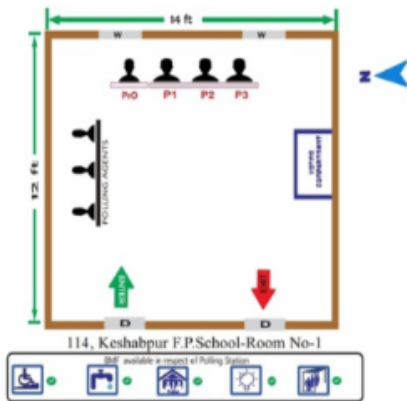

নির্বাচক নিবন্ধন আধিকারিকের স্বাক্ষর

Nazri Naksha

Google Map View

Polling Station Building Front View

Polling Station Front View

Cad View

Key MAP View

1 নাম : শঙ্কর চক্রবর্তী পিতার নাম: গণেশ চক্রবর্তী বাড়ির নং : n0026 বয়স : 31 লিঙ্গ : পুরুষ ফটো উপলব্ধ	RDT1412733	2 নাম : গণেশ চক্রবর্তী পিতার নাম: দীনবন্ধু চক্রবর্তী বাড়ির নং : n0026 বয়স : 50 লিঙ্গ : পুরুষ ফটো উপলব্ধ	BWL1508159	3 নাম : পূর্ণিমা চক্রবর্তী স্বামীর নাম: গণেশ চক্রবর্তী বাড়ির নং : n0026 বয়স : 47 লিঙ্গ : মহিলা ফটো উপলব্ধ	BWL1508142
4 নাম : সেলু তাঁতি পিতার নাম: তুলেশ তাঁতি বাড়ির নং : n0177 বয়স : 41 লিঙ্গ : পুরুষ ফটো উপলব্ধ	BWL2616647	5 নাম : চপলা তাঁতি স্বামীর নাম: বিজয় তাঁতি বাড়ির নং : n0184 বয়স : 60 লিঙ্গ : মহিলা ফটো উপলব্ধ	RDT2000701	6 নাম : কুলদেব তাঁতি পিতার নাম: তুলেশ চন্দ্র বসাক বাড়ির নং : n0177 বয়স : 41 লিঙ্গ : পুরুষ ফটো উপলব্ধ	BWL2616373
7 নাম : সাধনা তাঁতি স্বামীর নাম: কুলদেব তাঁতি বাড়ির নং : n0177 বয়স : 41 লিঙ্গ : মহিলা ফটো উপলব্ধ	RDT1049162	8 নাম : প্রভাত তাঁতি পিতার নাম: বিজয় তাঁতি বাড়ির নং : n0184 বয়স : 28 লিঙ্গ : পুরুষ ফটো উপলব্ধ	RDT1670116	9 নাম : বিজয় তাঁতি পিতার নাম: মান্য তাঁতি বাড়ির নং : n0184 বয়স : 63 লিঙ্গ : পুরুষ ফটো উপলব্ধ	WB/06/033/318223
10 নাম : শিবু তাঁতি পিতার নাম: তুলেশ তাঁতি বাড়ির নং : n0177 বয়স : 32 লিঙ্গ : পুরুষ ফটো উপলব্ধ	RDT1206671	11 নাম : টুলি সরকার স্বামীর নাম: সেলু তাঁতি বাড়ির নং : n0177 বয়স : 36 লিঙ্গ : মহিলা ফটো উপলব্ধ	RDT1412600	12 নাম : যামিনিবালা তাঁতি স্বামীর নাম: তুলেশ বসাক বাড়ির নং : n0177 বয়স : 55 লিঙ্গ : মহিলা ফটো উপলব্ধ	RDT2301893
Q 13 নাম : হরি মোহন তাঁতি পিতার নাম: কালিপদ বসাক বাড়ির নং : বয়স : 55 লিঙ্গ : পুরুষ DELETED	RDT2285054	14 নাম : সেবি বালা বসাক স্বামীর নাম: হরিমোহন বসাক বাড়ির নং : n0180 বয়স : 36 লিঙ্গ : মহিলা ফটো উপলব্ধ	RDT1135326	15 নাম : শ্যাম তাঁতি পিতার নাম: হরিমোহন তাঁতি বাড়ির নং : এন0180 বয়স : 25 লিঙ্গ : পুরুষ ফটো উপলব্ধ	RDT1899996
16 নাম : রত্না দত্ত স্বামীর নাম: অমল চন্দ্র দাস বাড়ির নং : n0238 বয়স : 41 লিঙ্গ : মহিলা ফটো উপলব্ধ	BWL2351682	17 নাম : উজ্জল দাস পিতার নাম: মহেন্দ্র নাথ দাস বাড়ির নং : n0089 বয়স : 35 লিঙ্গ : পুরুষ ফটো উপলব্ধ	RDT1511856	18 নাম : বেবি দাস স্বামীর নাম: গুরুপদ দাস বাড়ির নং : n0104 বয়স : 43 লিঙ্গ : মহিলা ফটো উপলব্ধ	BWL2522662
19 নাম : দীপা দাস স্বামীর নাম: ভুবনচন্দ্র দাস বাড়ির নং : n0100 বয়স : 38 লিঙ্গ : মহিলা ফটো উপলব্ধ	BWL2616571	20 নাম : ফুলফুলি রানী দাস স্বামীর নাম: চন্দন দাস বাড়ির নং : n0037 বয়স : 38 লিঙ্গ : মহিলা ফটো উপলব্ধ	RDT1135441	21 নাম : চন্দন দাস পিতার নাম: গোপাল দাস বাড়ির নং : n0037 বয়স : 40 লিঙ্গ : পুরুষ ফটো উপলব্ধ	RDT1135433
22 নাম : শ্যামলী দাস স্বামীর নাম: মদন মোহন দাস বাড়ির নং : n0037 বয়স : 46 লিঙ্গ : মহিলা ফটো উপলব্ধ	BWL2522696	23 নাম : প্রভুদচন্দ্র দাস পিতার নাম: রমেশ দাস বাড়ির নং : n0102 বয়স : 56 লিঙ্গ : পুরুষ ফটো উপলব্ধ	WB/06/033/318098	24 নাম : ছবিরাণি দাস স্বামীর নাম: জিতেন্দ্র নাথ দাস বাড়ির নং : n0101 বয়স : 68 লিঙ্গ : মহিলা ফটো উপলব্ধ	WB/06/033/318452
25 নাম : রঞ্জন কুমার দাস মায়ের নাম: দুর্গাখিনী বালা দাস বাড়ির নং : n0037 বয়স : 37 লিঙ্গ : পুরুষ ফটো উপলব্ধ	BWL2683357	26 নাম : ভেট্টু সরকার পিতার নাম: নরফুল সরকার বাড়ির নং : n0096 বয়স : 29 লিঙ্গ : পুরুষ ফটো উপলব্ধ	RDT1621713	27 নাম : সোমি দাস পিতার নাম: নির্মল চন্দ্র দাস বাড়ির নং : n0319 বয়স : 27 লিঙ্গ : মহিলা ফটো উপলব্ধ	RDT1795459
28 নাম : রবি দাস পিতার নাম: মহেন্দ্র নাথ দাস বাড়ির নং : n0089 বয়স : 30 লিঙ্গ : পুরুষ ফটো উপলব্ধ	RDT1511864	29 নাম : যতিন দাস পিতার নাম: রেবতি দাস বাড়ির নং : n0099 বয়স : 28 লিঙ্গ : পুরুষ ফটো উপলব্ধ	RDT1621747	30 নাম : রিতা দাস স্বামীর নাম: কালিপদ দাস বাড়ির নং : n0107 বয়স : 43 লিঙ্গ : মহিলা ফটো উপলব্ধ Deleted After Adjudication by Judicial Officers	RDT1713908