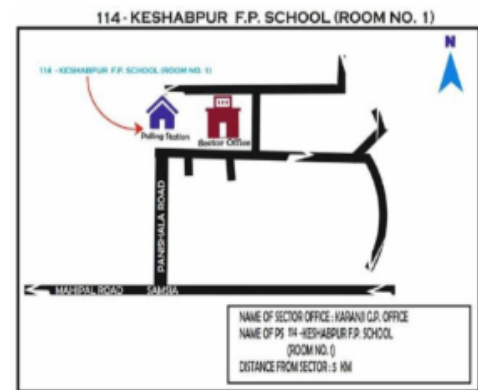

নির্বাচক নিবন্ধন আধিকারিকের স্বাক্ষর

Nazri Naksha

Google Map View

Polling Station Building Front View

Polling Station Front View

Cad View

Key MAP View

1 নাম : শঙ্কর চক্রবর্তী পিতার নাম: গণেশ চক্রবর্তী বাড়ির নং : n0026 বয়স : 31 লিঙ্গ : পুরুষ ফটো উপলব্ধ	RDT1412733	2 নাম : গণেশ চক্রবর্তী পিতার নাম: দীনবন্ধু চক্রবর্তী বাড়ির নং : n0026 বয়স : 50 লিঙ্গ : পুরুষ ফটো উপলব্ধ	BWL1508159	3 নাম : পূর্ণিমা চক্রবর্তী স্বামীর নাম: গণেশ চক্রবর্তী বাড়ির নং : n0026 বয়স : 47 লিঙ্গ : মহিলা ফটো উপলব্ধ	BWL1508142
4 নাম : সেলু তাঁতি পিতার নাম: তুলেশ তাঁতি বাড়ির নং : n0177 বয়স : 41 লিঙ্গ : পুরুষ ফটো উপলব্ধ	BWL2616647	5 নাম : চপলা তাঁতি স্বামীর নাম: বিজয় তাঁতি বাড়ির নং : n0184 বয়স : 60 লিঙ্গ : মহিলা ফটো উপলব্ধ	RDT2000701	6 নাম : কুলদেব তাঁতি পিতার নাম: তুলেশ চন্দ্র বসাক বাড়ির নং : n0177 বয়স : 41 লিঙ্গ : পুরুষ ফটো উপলব্ধ	BWL2616373
7 নাম : সাধনা তাঁতি স্বামীর নাম: কুলদেব তাঁতি বাড়ির নং : n0177 বয়স : 41 লিঙ্গ : মহিলা ফটো উপলব্ধ	RDT1049162	8 নাম : প্রভাত তাঁতি পিতার নাম: বিজয় তাঁতি বাড়ির নং : n0184 বয়স : 28 লিঙ্গ : পুরুষ ফটো উপলব্ধ	RDT1670116	9 নাম : বিজয় তাঁতি পিতার নাম: মান্য তাঁতি বাড়ির নং : n0184 বয়স : 63 লিঙ্গ : পুরুষ ফটো উপলব্ধ	WB/06/033/318223
10 নাম : শিবু তাঁতি পিতার নাম: তুলেশ তাঁতি বাড়ির নং : n0177 বয়স : 32 লিঙ্গ : পুরুষ ফটো উপলব্ধ	RDT1206671	11 নাম : টুলি সরকার স্বামীর নাম: সেলু তাঁতি বাড়ির নং : n0177 বয়স : 36 লিঙ্গ : মহিলা ফটো উপলব্ধ	RDT1412600	12 নাম : যামিনিবালা তাঁতি স্বামীর নাম: তুলেশ বসাক বাড়ির নং : n0177 বয়স : 55 লিঙ্গ : মহিলা ফটো উপলব্ধ	RDT2301893
Q 13 নাম : হরি মোহন তাঁতি পিতার নাম: কালিপদ বসাক বাড়ির নং : বয়স : 55 লিঙ্গ : পুরুষ DELETED	RDT2285054	14 নাম : সেবি বালা বসাক স্বামীর নাম: হরিমোহন বসাক বাড়ির নং : n0180 বয়স : 36 লিঙ্গ : মহিলা ফটো উপলব্ধ	RDT1135326	15 নাম : শ্যাম তাঁতি পিতার নাম: হরিমোহন তাঁতি বাড়ির নং : এন0180 বয়স : 25 লিঙ্গ : পুরুষ ফটো উপলব্ধ	RDT1899996
16 নাম : রত্না দত্ত স্বামীর নাম: অমল চন্দ্র দাস বাড়ির নং : n0238 বয়স : 41 লিঙ্গ : মহিলা ফটো উপলব্ধ	BWL2351682	17 নাম : উজ্জল দাস পিতার নাম: মহেন্দ্র নাথ দাস বাড়ির নং : n0089 বয়স : 35 লিঙ্গ : পুরুষ ফটো উপলব্ধ	RDT1511856	18 নাম : বেবি দাস স্বামীর নাম: গুরুপদ দাস বাড়ির নং : n0104 বয়স : 43 লিঙ্গ : মহিলা ফটো উপলব্ধ	BWL2522662
19 নাম : দীপা দাস স্বামীর নাম: ভুবনচন্দ্র দাস বাড়ির নং : n0100 বয়স : 38 লিঙ্গ : মহিলা ফটো উপলব্ধ	BWL2616571	20 নাম : ফুলফুলি রানী দাস স্বামীর নাম: চন্দন দাস বাড়ির নং : n0037 বয়স : 38 লিঙ্গ : মহিলা ফটো উপলব্ধ	RDT1135441	21 নাম : চন্দন দাস পিতার নাম: গোপাল দাস বাড়ির নং : n0037 বয়স : 40 লিঙ্গ : পুরুষ ফটো উপলব্ধ	RDT1135433
22 নাম : শ্যামলী দাস স্বামীর নাম: মদন মোহন দাস বাড়ির নং : n0037 বয়স : 46 লিঙ্গ : মহিলা ফটো উপলব্ধ	BWL2522696	23 নাম : প্রভুদচন্দ্র দাস পিতার নাম: রমেশ দাস বাড়ির নং : n0102 বয়স : 56 লিঙ্গ : পুরুষ ফটো উপলব্ধ	WB/06/033/318098	24 নাম : ছবিরাণি দাস স্বামীর নাম: জিতেন্দ্র নাথ দাস বাড়ির নং : n0101 বয়স : 68 লিঙ্গ : মহিলা ফটো উপলব্ধ	WB/06/033/318452
25 নাম : রঞ্জন কুমার দাস মায়ের নাম: দুর্গাখিনী বালা দাস বাড়ির নং : n0037 বয়স : 37 লিঙ্গ : পুরুষ ফটো উপলব্ধ	BWL2683357	26 নাম : ভেট্টু সরকার পিতার নাম: নরফুল সরকার বাড়ির নং : n0096 বয়স : 29 লিঙ্গ : পুরুষ ফটো উপলব্ধ	RDT1621713	27 নাম : সোমি দাস পিতার নাম: নির্মল চন্দ্র দাস বাড়ির নং : n0319 বয়স : 27 লিঙ্গ : মহিলা ফটো উপলব্ধ	RDT1795459
28 নাম : রবি দাস পিতার নাম: মহেন্দ্র নাথ দাস বাড়ির নং : n0089 বয়স : 30 লিঙ্গ : পুরুষ ফটো উপলব্ধ	RDT1511864	29 নাম : যতিন দাস পিতার নাম: রেবতি দাস বাড়ির নং : n0099 বয়স : 28 লিঙ্গ : পুরুষ ফটো উপলব্ধ	RDT1621747	30 নাম : রিতা দাস স্বামীর নাম: কালিপদ দাস বাড়ির নং : n0107 বয়স : 43 লিঙ্গ : মহিলা ফটো উপলব্ধ Deleted After Adjudication by Judicial Officers	RDT1713908