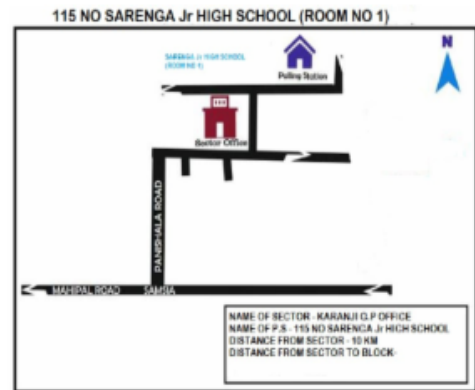

Key MAP View