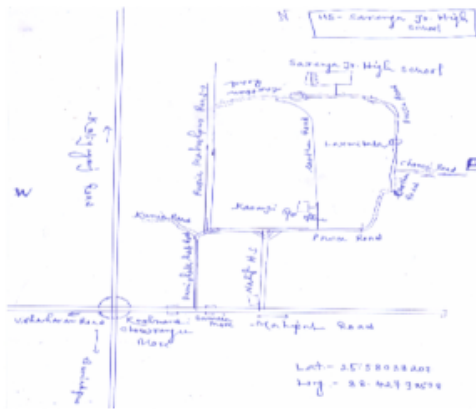

Nazri Naksha