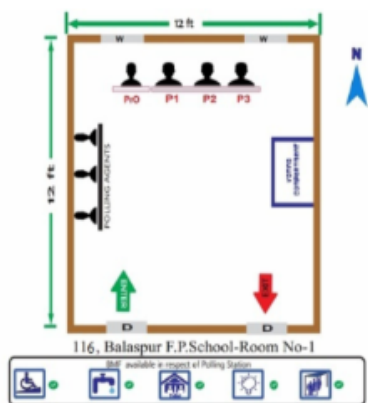

নির্বাচক তালিকা 2026 S25 পশ্চিমবঙ্গ

বিধানসভা নির্বাচনক্ষেত্রের নং, নাম ও সংরক্ষণের স্থিতি : 37 - কুশমন্ডি (তপশীলি জাতি)		অংশ নং : 120			
বিধানসভা নির্বাচনক্ষেত্রটি যে লোকসভা নির্বাচনক্ষেত্রের / ক্ষেত্রসমূহের অন্তর্ভুক্ত তার নং, নাম ও সংরক্ষণ স্থিতি : 6 - বালুরঘাট (সাধারণ)					
1. সংশোধনের পূর্ণ বিবরণ					
সংশোধনের বৎসর :	2026	নির্বাচক তালিকার পরিচিতি :			
ভিত্তি তারিখ :	01-01-2026	বিশেষ নিবিড় সংশোধন ২০২৬ এর চূড়ান্ত ভোটার তালিকার সহিত 06-04-2026 তারিখ অবধি সংশোধিত নির্বাচক তালিকা			
সংশোধনের প্রকৃতি :	ধারাবাহিক সংশোধন 2026				
প্রকাশনার তারিখ :	06-04-2026				
2. অংশ ও নির্বাচনী এলাকার পূর্ণ বিবরণ :					
অংশের ভাগ নং ও নাম :					
1-বালাসপুর		প্রধান শহর/গ্রাম	: বালাসপুর		
2-বেতাহার লক্ষ্মীতলা		ওয়ার্ড	:		
3-খেয়াপাড়া		থানা	: কুশমন্ডি		
		গ্রাম পঞ্চায়েত	: করঞ্জী		
		ব্লক	: কুশমন্ডি		
		মহকুমা	: গঙ্গারামপুর		
		জেলা	: দক্ষিণ দিনাজপুর		
		পিন	: 733132		
3. ভোট গ্রহন কেন্দ্রের পূর্ণ বিবরণ :					
ভোট গ্রহন কেন্দ্রের নং, নাম :		ভোট গ্রহন কেন্দ্রের শ্রেণী :		গ্রামীণ	
120 - বালাসপুর এফ.পি.স্কুল		এই অংশে সহায়ক ভোটগ্রহন কেন্দ্রের সংখ্যা :		0	
ভোট গ্রহন কেন্দ্রের ঠিকানা :					
বালাসপুর এফ.পি.স্কুল, - কক্ষ নং-1, বালাসপুর					
4. নির্বাচকের সংখ্যা :					
প্রথম ক্রমিক নং	শেষ ক্রমিক নং	মোট সংখ্যা			
		পুরুষ	মহিলা	তৃতীয় লিঙ্গ	মোট
1	970	482	471	0	953

নির্বাচক নিবন্ধন আধিকারিকের স্বাক্ষর

Nazri Naksha

Google Map View

Polling Station Building Front View

Polling Station Front View

Cad View

Key MAP View

বিধানসভা নির্বাচনকেন্দ্রের নং, নাম : 37-কুশমণ্ডি
ভাগ নং, নাম : 1-বালাসপুর