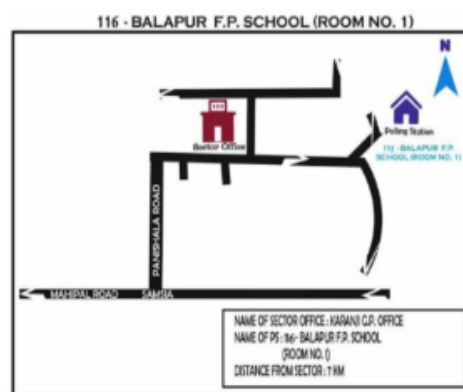

নির্বাচক তালিকা 2026 S25 পশ্চিমবঙ্গ

বিধানসভা নির্বাচনক্ষেত্রের নং, নাম ও সংরক্ষণের স্থিতি : 37 - কুশমন্ডি (তপশীলি জাতি)		অংশ নং : 120			
বিধানসভা নির্বাচনক্ষেত্রটি যে লোকসভা নির্বাচনক্ষেত্রের / ক্ষেত্রসমূহের অন্তর্ভুক্ত তার নং, নাম ও সংরক্ষণ স্থিতি : 6 - বালুরঘাট (সাধারণ)					
1. সংশোধনের পূর্ণ বিবরণ					
সংশোধনের বৎসর :	2026	নির্বাচক তালিকার পরিচিতি :			
ভিত্তি তারিখ :	01-01-2026	বিশেষ নিবিড় সংশোধন ২০২৬ এর চূড়ান্ত ভোটার তালিকার সহিত 06-04-2026 তারিখ অবধি সংশোধিত নির্বাচক তালিকা			
সংশোধনের প্রকৃতি :	ধারাবাহিক সংশোধন 2026				
প্রকাশনার তারিখ :	06-04-2026				
2. অংশ ও নির্বাচনী এলাকার পূর্ণ বিবরণ :					
অংশের ভাগ নং ও নাম :					
1-বালাসপুর		প্রধান শহর/গ্রাম	: বালাসপুর		
2-বেতাহার লক্ষ্মীতলা		ওয়ার্ড	:		
3-খেয়াপাড়া		থানা	: কুশমন্ডি		
		গ্রাম পঞ্চায়েত	: করঞ্জী		
		ব্লক	: কুশমন্ডি		
		মহকুমা	: গঙ্গারামপুর		
		জেলা	: দক্ষিণ দিনাজপুর		
		পিন	: 733132		
3. ভোট গ্রহন কেন্দ্রের পূর্ণ বিবরণ :					
ভোট গ্রহন কেন্দ্রের নং, নাম :		ভোট গ্রহন কেন্দ্রের শ্রেণী :		গ্রামীণ	
120 - বালাসপুর এফ.পি.স্কুল		এই অংশে সহায়ক ভোটগ্রহন কেন্দ্রের সংখ্যা :		0	
ভোট গ্রহন কেন্দ্রের ঠিকানা :					
বালাসপুর এফ.পি.স্কুল, - কক্ষ নং-1, বালাসপুর					
4. নির্বাচকের সংখ্যা :					
প্রথম ক্রমিক নং	শেষ ক্রমিক নং	মোট সংখ্যা			
		পুরুষ	মহিলা	তৃতীয় লিঙ্গ	মোট
1	970	482	471	0	953

নির্বাচক নিবন্ধন আধিকারিকের স্বাক্ষর

Nazri Naksha

Google Map View

Polling Station Building Front View

Polling Station Front View

Cad View

Key MAP View

বিধানসভা নির্বাচনকেন্দ্রের নং, নাম : 37-কুশমণ্ডি
ভাগ নং, নাম : 1-বালাসপুর