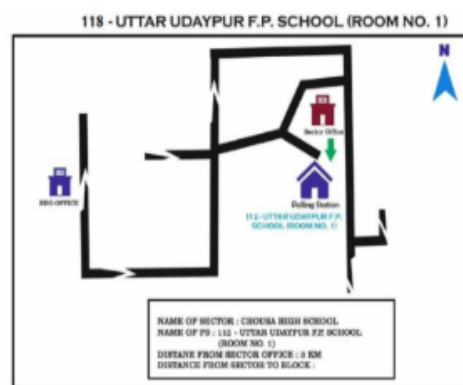

Cad View

Key MAP View