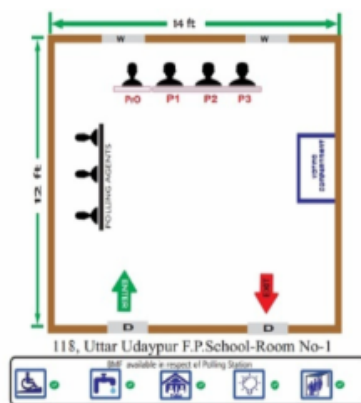

নির্বাচক নিবন্ধন আধিকারিকের স্বাক্ষর

Nazri Naksha

Google Map View

Polling Station Building Front View

Polling Station Front View

Cad View

Key MAP View

| | | | | | |
|--|--------------------------------|---|--------------------------------|--|--------------------------------|
| 1 নাম : মানিকচন্দ্র সরকার পিতার নাম: দীনেশ চন্দ্র সরকার বাড়ির নং : না বয়স : 78 লিঙ্গ : পুরুষ | RDT2163095 ফটো উপলব্ধ | 2 নাম : নাসিরুল হক মায়ের নাম: মহিবর রহমান বাড়ির নং : এন0121 বয়স : 26 লিঙ্গ : পুরুষ | RDT1949635 ফটো উপলব্ধ | 3 নাম : এসরাফিল আলম পিতার নাম: ছুটন মহম্মাদ বাড়ির নং : এন0139 বয়স : 25 লিঙ্গ : পুরুষ | RDT1949585 ফটো উপলব্ধ |
| 4 নাম : রাহেনা খাতুন স্বামীর নাম: জয়নুল ইসলাম বাড়ির নং : এন0029 বয়স : 31 লিঙ্গ : মহিলা | RDT1795582 ফটো উপলব্ধ | 5 নাম : গোলাম মোস্তাফা মায়ের নাম: গোলোজা খাতুন বাড়ির নং : n0030 বয়স : 31 লিঙ্গ : পুরুষ | RDT1413830 ফটো উপলব্ধ | 6 নাম : আজাহারুল হক মায়ের নাম: নারগিস বেগম বাড়ির নং : এন0121 বয়স : 24 লিঙ্গ : পুরুষ | RDT2231272 ফটো উপলব্ধ |
| 7 নাম : সাবানা ইয়াছমিন স্বামীর নাম: ইয়াকুব আলী বাড়ির নং : n0116 বয়স : 24 লিঙ্গ : মহিলা | RDT2192045 ফটো উপলব্ধ | 8 নাম : বিপুল সরকার পিতার নাম: নলিনী কান্ত সরকার বাড়ির নং : এন0002 বয়স : 25 লিঙ্গ : পুরুষ | RDT2232122 ফটো উপলব্ধ | 9 নাম : সুকুমার সরকার পিতার নাম: সুপলা বালা সরকার বাড়ির নং : n0011 বয়স : 25 লিঙ্গ : পুরুষ | RDT2192318 ফটো উপলব্ধ |
| 10 নাম : জাহাঙ্গির আলম পিতার নাম: আব্দুল জলিল বাড়ির নং : 0078 বয়স : 31 লিঙ্গ : পুরুষ | RDT1512714 ফটো উপলব্ধ | 11 নাম : কোহিনুর বেগম স্বামীর নাম: কাশেম আলী বাড়ির নং : এন0011 বয়স : 71 লিঙ্গ : মহিলা | RDT2376804 ফটো উপলব্ধ | 12 নাম : আব্দুল জলিল পিতার নাম: মহাম্মাদ আলী বাড়ির নং : 0078 বয়স : 53 লিঙ্গ : পুরুষ | RDT2163335 ফটো উপলব্ধ |
| 13 নাম : নূর আমিন পিতার নাম: শুকু মহঃ বাড়ির নং : n0118 বয়স : 33 লিঙ্গ : পুরুষ | RDT2162436 ফটো উপলব্ধ | 14 নাম : কমল সরকার পিতার নাম: দুন্দু সরকার বাড়ির নং : n0065 বয়স : 30 লিঙ্গ : পুরুষ | RDT1512805 ফটো উপলব্ধ | 15 নাম : রাজিনা খাতুন স্বামীর নাম: নূর আমিন বাড়ির নং : n0118 বয়স : 41 লিঙ্গ : মহিলা | RDT0971663 ফটো উপলব্ধ |
| 16 নাম : ইয়াকুব আলী মায়ের নাম: ইসমোতারা খাতুন বাড়ির নং : n0116 বয়স : 30 লিঙ্গ : পুরুষ | RDT1413855 ফটো উপলব্ধ | 17 নাম : ইসমতারা বেগম স্বামীর নাম: সাহিদুর রহমান বাড়ির নং : n0083 বয়স : 46 লিঙ্গ : মহিলা | BWL2524957 ফটো উপলব্ধ | 18 নাম : রহমান সাহিদুর পিতার নাম: ছলেমান মিঞা বাড়ির নং : n0083 বয়স : 49 লিঙ্গ : পুরুষ | WB/06/033/357152 ফটো উপলব্ধ |
| 19 নাম : ছামিদার রহমান পিতার নাম: ছলেমান মিঞা বাড়ির নং : n0083 বয়স : 51 লিঙ্গ : পুরুষ | WB/06/033/357434 ফটো উপলব্ধ | 20 নাম : নূরজাহান বেওয়া স্বামীর নাম: শুকু মহাম্মাদ বাড়ির নং : n0118 বয়স : 86 লিঙ্গ : মহিলা | RDT2427342 ফটো উপলব্ধ | 21 নাম : দিনো বালা সরকার স্বামীর নাম: সুজিৎ সরকার বাড়ির নং : n0005 বয়স : 35 লিঙ্গ : মহিলা | RDT1413954 ফটো উপলব্ধ |
| 22 নাম : মরজিনা বেগম স্বামীর নাম: কাচ মহম্মাদ বাড়ির নং : n0118 বয়স : 33 লিঙ্গ : মহিলা | RDT1050434 ফটো উপলব্ধ | 23 নাম : বুলবুলি সরকার স্বামীর নাম: শৈলেন সরকার বাড়ির নং : n0005 বয়স : 43 লিঙ্গ : মহিলা | BWL2370245 ফটো উপলব্ধ | 24 নাম : ময়ালি সরকার স্বামীর নাম: কাণ্ডয়া সরকার বাড়ির নং : n0005 বয়স : 31 লিঙ্গ : মহিলা | RDT1512912 ফটো উপলব্ধ |
| 25 নাম : কাণ্ডয়া সরকার পিতার নাম: পোহাতু সরকার বাড়ির নং : n0005 বয়স : 41 লিঙ্গ : পুরুষ | BWL2524999 ফটো উপলব্ধ | 26 নাম : কাচ মহম্মাদ পিতার নাম: চান মহম্মাদ বাড়ির নং : n0139 বয়স : 48 লিঙ্গ : পুরুষ | WB/06/033/357720 ফটো উপলব্ধ | 27 নাম : তাহের বানু স্বামীর নাম: ছুটন মহম্মাদ বাড়ির নং : n0139 বয়স : 49 লিঙ্গ : মহিলা | RDT1981919 ফটো উপলব্ধ |
| 28 নাম : শক্ত সরকার পিতার নাম: কানুরাম সরকার বাড়ির নং : n0003 বয়স : 37 লিঙ্গ : পুরুষ | RDT0516567 ফটো উপলব্ধ | 29 নাম : তৈয়বা খাতুন স্বামীর নাম: জহুর আলী বাড়ির নং : n0114 বয়স : 71 লিঙ্গ : মহিলা | WB/06/033/357117 ফটো উপলব্ধ | 30 নাম : যতন চন্দ্র সরকার পিতার নাম: কানুরাম সরকার বাড়ির নং : n0003 বয়স : 50 লিঙ্গ : পুরুষ | BWL1471382 ফটো উপলব্ধ |