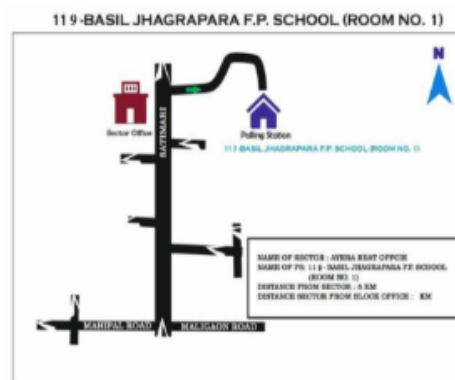

Key MAP View