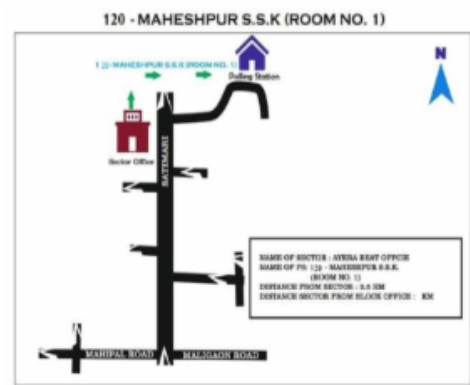

Key MAP View