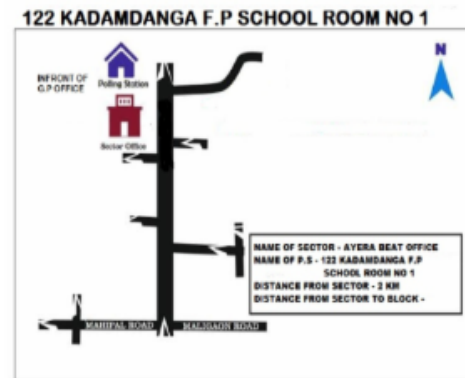

নির্বাচক নিবন্ধন আধিকারিকের স্বাক্ষর

Nazri Naksha

Google Map View

Polling Station Building Front View

Polling Station Front View

Cad View

Key MAP View

বিধানসভা নির্বাচনকেন্দ্রের নং, নাম : 37-কুশমণ্ডি
ভাগ নং, নাম : 1-পুতহরি