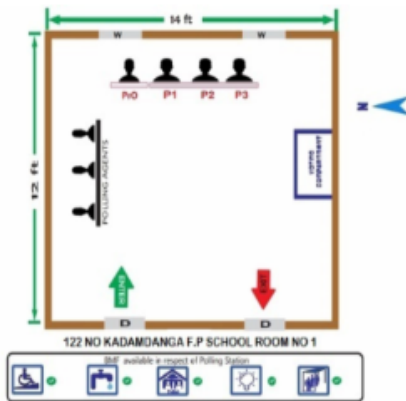

নির্বাচক নিবন্ধন আধিকারিকের স্বাক্ষর

Nazri Naksha

Google Map View

Polling Station Building Front View

Polling Station Front View

Cad View

Key MAP View

বিধানসভা নির্বাচনকেন্দ্রের নং, নাম : 37-কুশমণ্ডি
ভাগ নং, নাম : 1-পুতহরি