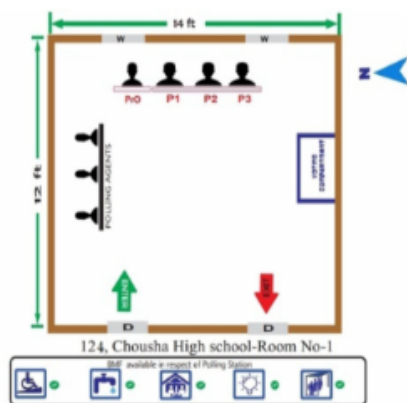

নির্বাচক নিবন্ধন আধিকারিকের স্বাক্ষর

Nazri Naksha

Google Map View

Polling Station Building Front View

Polling Station Front View

Cad View

Key MAP View

1	WB/06/033/363913	RDT2326403	2	RDT2326403	3	RDT1898477
নাম : আবুল কালাম আজাদ পিতার নাম : সাহাজদ আলী বাড়ির নং : n0127 বয়স : 63 লিঙ্গ : পুরুষ	ফটো উপলব্ধ	নাম : মকবুল হোসেন পিতার নাম : সাহাজদ আলী বাড়ির নং : n0129 বয়স : 57 লিঙ্গ : পুরুষ	ফটো উপলব্ধ	নাম : সাহিদ আলম পিতার নাম : মকসেদুল আলী বাড়ির নং : n0127 বয়স : 63 লিঙ্গ : পুরুষ	ফটো উপলব্ধ	ফটো উপলব্ধ
4	RDT2289809	RDT2355899	5	RDT2355899	6	RDT2289833
নাম : মোস্তারিনা পারভিন স্বামীর নাম : সাদেকুল মিঞা বাড়ির নং : এন0132 বয়স : 24 লিঙ্গ : মহিলা	ফটো উপলব্ধ	নাম : মুক্তারুল হুসেন পিতার নাম : মকবুল হুসেন বাড়ির নং : 129 বয়স : 21 লিঙ্গ : পুরুষ	ফটো উপলব্ধ	নাম : সাবানা ইয়াসমিন স্বামীর নাম : রফিকুল মিঞা বাড়ির নং : এন0132 বয়স : 23 লিঙ্গ : মহিলা	ফটো উপলব্ধ	ফটো উপলব্ধ
7	RDT2178630	RDT2177889	8	RDT2177889	9	RDT1898543
নাম : মৌসুমি খাতুন পিতার নাম : মকবুল হোসেন বাড়ির নং : n0129 বয়স : 25 লিঙ্গ : মহিলা	ফটো উপলব্ধ	নাম : কবেলা রান্না পিতার নাম : মকসেদুল আলী বাড়ির নং : n0127 বয়স : 63 লিঙ্গ : পুরুষ	ফটো উপলব্ধ	নাম : জিন্নাতুন মামলুকা পিতার নাম : আবুল কালাম আজাদ বাড়ির নং : এন0127 বয়স : 27 লিঙ্গ : মহিলা	ফটো উপলব্ধ	ফটো উপলব্ধ
10	RDT1714559	RDT1416254	11	RDT1416254	12	BWL2372191
নাম : অমর দেবর্শমা পিতার নাম : শচীন দেবর্শমা বাড়ির নং : n0221 বয়স : 28 লিঙ্গ : পুরুষ	ফটো উপলব্ধ	নাম : সাদেকুল মিঞা পিতার নাম : আব্দুল বাছেদ মিঞা বাড়ির নং : n0132 বয়স : 33 লিঙ্গ : পুরুষ	ফটো উপলব্ধ	নাম : সচিন পিতার নাম : চেন্দাই দেবর্শমা বাড়ির নং : n0221 বয়স : 58 লিঙ্গ : পুরুষ	ফটো উপলব্ধ	ফটো উপলব্ধ
13	RDT1305382	RDT2511897	14	RDT2511897	15	RDT1305531
নাম : ধেনো বালা সরকার স্বামীর নাম : সাইতু সরকার বাড়ির নং : n0144 বয়স : 37 লিঙ্গ : মহিলা	ফটো উপলব্ধ	নাম : মকসেদুল আলী পিতার নাম : ইদ্রিশ আলী বাড়ির নং : n0124 বয়স : 61 লিঙ্গ : পুরুষ	ফটো উপলব্ধ	নাম : রোশন পারভেজ পিতার নাম : আবুল কালাম আজাদ বাড়ির নং : n0127 বয়স : 33 লিঙ্গ : পুরুষ	ফটো উপলব্ধ	ফটো উপলব্ধ
16	RDT2093409	RDT2179059	17	RDT2179059	18	RDT1416130
নাম : রাজিনা খাতুন স্বামীর নাম : আবুল কালাম আজাদ বাড়ির নং : n0127 বয়স : 58 লিঙ্গ : মহিলা	ফটো উপলব্ধ	নাম : ময়ূরী পারভীন স্বামীর নাম : সাহিদ আলম বাড়ির নং : n0124 বয়স : 24 লিঙ্গ : মহিলা	ফটো উপলব্ধ	নাম : রফিকুল মিঞা পিতার নাম : আব্দুল বাছেদ মিঞা বাড়ির নং : n0132 বয়স : 30 লিঙ্গ : পুরুষ	ফটো উপলব্ধ	ফটো উপলব্ধ
19	RDT1052448	WB/06/033/363068	20	WB/06/033/363068	21	RDT2394856
নাম : লুতফর রহমান পিতার নাম : আব্দুল বাছেদ মিঞা বাড়ির নং : n0132 বয়স : 35 লিঙ্গ : পুরুষ	ফটো উপলব্ধ	নাম : তসলিমা খাতুন স্বামীর নাম : আব্দুল বাছেদ মিঞা বাড়ির নং : n0132 বয়স : 71 লিঙ্গ : মহিলা	ফটো উপলব্ধ	নাম : প্রমথ দেবর্শমা পিতার নাম : চেন্দাই দেবর্শমা বাড়ির নং : n0221 বয়স : 52 লিঙ্গ : পুরুষ	ফটো উপলব্ধ	ফটো উপলব্ধ
22	BWL2686137	BWL2371870	23	BWL2371870	24	RDT2209690
নাম : মাইমুনা খাতুন স্বামীর নাম : মকবুল হোসেন বাড়ির নং : n0129 বয়স : 52 লিঙ্গ : মহিলা	ফটো উপলব্ধ	নাম : সাইতু সরকার মায়ের নাম : শেমন্ত সরকার বাড়ির নং : n0144 বয়স : 50 লিঙ্গ : পুরুষ	ফটো উপলব্ধ	নাম : জয়দেব দেবর্শমা পিতার নাম : প্রমথ দেবর্শমা বাড়ির নং : এন0221 বয়স : 23 লিঙ্গ : পুরুষ	ফটো উপলব্ধ	ফটো উপলব্ধ
25	BWL2372209	BWL2372217	26	BWL2372217	27	WB/06/033/363429
নাম : স্বরী রানী দেবর্শমা স্বামীর নাম : প্রমথ দেবর্শমা বাড়ির নং : n0221 বয়স : 40 লিঙ্গ : মহিলা	ফটো উপলব্ধ	নাম : আনন্দী দেবর্শমা স্বামীর নাম : সচিন দেবর্শমা বাড়ির নং : n0221 বয়স : 40 লিঙ্গ : মহিলা	ফটো উপলব্ধ	নাম : ফুলেনুর বেগম স্বামীর নাম : মকসেদুল আলী বাড়ির নং : n0124 বয়স : 56 লিঙ্গ : মহিলা	ফটো উপলব্ধ	ফটো উপলব্ধ
28	BWL2371888	WB/06/033/363126	29	WB/06/033/363126	30	BWL2371912
নাম : আয়েসা বেগম স্বামীর নাম : কুদ্দুস আলী বাড়ির নং : n0253 বয়স : 42 লিঙ্গ : মহিলা	ফটো উপলব্ধ	নাম : সেমোবালা বেওয়া স্বামীর নাম : উপেন শীল বাড়ির নং : n0144 বয়স : 76 লিঙ্গ : মহিলা	ফটো উপলব্ধ	নাম : সহফা বেওয়া স্বামীর নাম : সাহাজদ আলী বাড়ির নং : n0129 বয়স : 87 লিঙ্গ : মহিলা	ফটো উপলব্ধ	ফটো উপলব্ধ