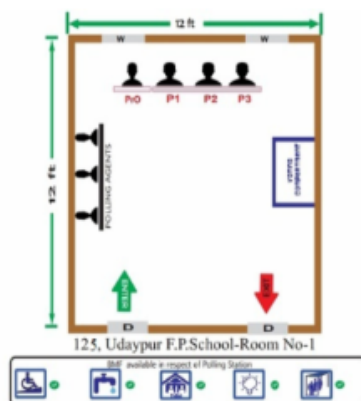

নির্বাচক নিবন্ধন আধিকারিকের স্বাক্ষর

Nazri Naksha

Google Map View

Polling Station Building Front View

Polling Station Front View

Cad View

Key MAP View

1 নাম : সুরাইয়া খাতুন স্বামীর নাম: সমিউদ্দিন মিয়া বাড়ির নং : n0021 বয়স : 37 লিঙ্গ : মহিলা	BWL2685907 ফটো উপলব্ধ	2 নাম : সাহিদ আলম পিতার নাম: আব্দুল মিঞা বাড়ির নং : এন0018 বয়স : 23 লিঙ্গ : পুরুষ	RDT2220051 ফটো উপলব্ধ	3 নাম : সামিদুর আলী পিতার নাম: সফিউদ্দিন আহাম্মাদ বাড়ির নং : n0028 বয়স : 56 লিঙ্গ : পুরুষ	BWL2370971 ফটো উপলব্ধ
4 নাম : মহাশয় আলম পিতার নাম: আব্দুল মোহাম্মদ বাড়ির নং : n0022 বয়স : 32 লিঙ্গ : পুরুষ	RDT1416627 ফটো উপলব্ধ	5 নাম : আলী তৈমুর পিতার নাম: জরিফদ্দিন আহাম্মাদ বাড়ির নং : n0006 বয়স : 64 লিঙ্গ : পুরুষ	RDT2200012 ফটো উপলব্ধ	6 নাম : হুসেন আলী পিতার নাম: মসউদ মিঞা বাড়ির নং : n0029 বয়স : 61 লিঙ্গ : পুরুষ	RDT2099687 ফটো উপলব্ধ
7 নাম : কষ্টী পাল স্বামীর নাম: তরনী কুমার পাল বাড়ির নং : এন0027 বয়স : 41 লিঙ্গ : মহিলা	RDT1912104 ফটো উপলব্ধ	8 নাম : হাচেনা খাতুন স্বামীর নাম: মোমিনুল মিয়া বাড়ির নং : n0016 বয়স : 52 লিঙ্গ : মহিলা	RDT2003101 ফটো উপলব্ধ	9 নাম : নুরুল ইসলাম পিতার নাম: হারেজ আলী বাড়ির নং : n0014 বয়স : 48 লিঙ্গ : পুরুষ	RDT2095628 ফটো উপলব্ধ
10 নাম : দিগ্বী সরকার স্বামীর নাম: বচন সরকার বাড়ির নং : n0005 বয়স : 28 লিঙ্গ : মহিলা	RDT1677806 ফটো উপলব্ধ	11 নাম : মিঞা আনহার পিতার নাম: সরকার জরিফদ্দিন বাড়ির নং : n0017 বয়স : 55 লিঙ্গ : পুরুষ	RDT2200079 ফটো উপলব্ধ	12 নাম : বেগম বিলকিছ স্বামীর নাম: মহাম্মদ আব্দুসইদ বাড়ির নং : n0029 বয়স : 69 লিঙ্গ : মহিলা	RDT2199800 ফটো উপলব্ধ
13 নাম : এসলাম আলী পিতার নাম: সফিউদ্দিন আহাম্মাদ বাড়ির নং : n0028 বয়স : 68 লিঙ্গ : পুরুষ	RDT1982586 ফটো উপলব্ধ	14 নাম : পিঙ্কি পারভীন স্বামীর নাম: সামসুল ইসলাম বাড়ির নং : n0029 বয়স : 29 লিঙ্গ : মহিলা	RDT1673508 ফটো উপলব্ধ	15 নাম : হাসেন আলী পিতার নাম: মসউদ আলী বাড়ির নং : n0029 বয়স : 71 লিঙ্গ : পুরুষ	RDT2196798 ফটো উপলব্ধ
16 নাম : ওয়ারেসা খাতুন স্বামীর নাম: রুস্তম আলী বাড়ির নং : এন0006 বয়স : 30 লিঙ্গ : মহিলা	RDT1507326 ফটো উপলব্ধ	17 নাম : তাহেরুল ইসলাম পিতার নাম: মৃত জরিফদ্দিন সরকার বাড়ির নং : n0017 বয়স : 43 লিঙ্গ : পুরুষ	RDT1305762 ফটো উপলব্ধ	18 নাম : রাহুল রাণা পিতার নাম: আমিনুল মিয়া বাড়ির নং : এন0019 বয়স : 23 লিঙ্গ : পুরুষ	RDT2357507 ফটো উপলব্ধ
19 নাম : জাহাঙ্গীর আলম পিতার নাম: নতিবুর রহমান বাড়ির নং : n0004 বয়স : 34 লিঙ্গ : পুরুষ	RDT1209295 ফটো উপলব্ধ	20 নাম : সাদ্দাম আলী পিতার নাম: হাসেন আলী বাড়ির নং : n0029 বয়স : 31 লিঙ্গ : পুরুষ	RDT1416544 ফটো উপলব্ধ	21 নাম : সুলেখা বেগম স্বামীর নাম: মাইনুল ইসলাম বাড়ির নং : এন0008 বয়স : 29 লিঙ্গ : মহিলা	RDT2223576 ফটো উপলব্ধ
22 নাম : খাদেমুল ইসলাম পিতার নাম: আবুল কালাম আজাদ বাড়ির নং : এন0014 বয়স : 22 লিঙ্গ : পুরুষ	RDT2357523 ফটো উপলব্ধ	23 নাম : রাহেল মাসুদ পিতার নাম: হাসেন আলী বাড়ির নং : এন0029 বয়স : 26 লিঙ্গ : পুরুষ	RDT2207934 ফটো উপলব্ধ	24 নাম : আব্দুল মিঞা পিতার নাম: সরিফদ্দিন আহাম্মাদ বাড়ির নং : উদয়পুর বয়স : 59 লিঙ্গ : পুরুষ	RDT2200186 ফটো উপলব্ধ
25 নাম : শাহিন আলম পিতার নাম: রেহালুদ্দিন মিঞা বাড়ির নং : এন0003 বয়স : 24 লিঙ্গ : পুরুষ	RDT2207900 ফটো উপলব্ধ	26 নাম : আব্দুল হাওর পিতার নাম: রেহালুদ্দিন বাড়ির নং : n0003 বয়স : 44 লিঙ্গ : পুরুষ	BWL2370955 ফটো উপলব্ধ	27 নাম : শবনম মোস্তারিনা স্বামীর নাম: এমদাত আলী বাড়ির নং : n0022 বয়স : 25 লিঙ্গ : মহিলা	RDT2179885 ফটো উপলব্ধ
28 নাম : তাইরুন নেছা স্বামীর নাম: সামিদার রহমান বাড়ির নং : এন0008 বয়স : 27 লিঙ্গ : মহিলা	NLW2178507 ফটো উপলব্ধ	29 নাম : মর্জিনা খাতুন স্বামীর নাম: আশরাফ আলী বাড়ির নং : n0027 বয়স : 49 লিঙ্গ : মহিলা	RDT2002830 ফটো উপলব্ধ	30 নাম : মজাম্মেল হুসেন পিতার নাম: মহিদুর রহমান বাড়ির নং : 42 বয়স : 32 লিঙ্গ : পুরুষ	RDT1416643 ফটো উপলব্ধ