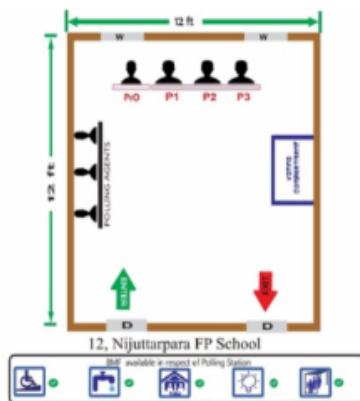

নির্বাচক নিবন্ধন আধিকারিকের স্বাক্ষর

Nazri Naksha

Google Map View

Polling Station Building Front View

Polling Station Front View

Cad View

Key MAP View

1 নাম : পিংকী কোল পিতার নাম: পুতুল কোল বাড়ির নং : n0153 বয়স : 29 লিঙ্গ : মহিলা	RDT1629575	ফটো উপলব্ধ	2 নাম : আগনি কর্মকার(কোল) স্বামীর নাম: পুতুল কোল বাড়ির নং : n0153 বয়স : 42 লিঙ্গ : মহিলা	BWL2228450	ফটো উপলব্ধ	3 নাম : পুতুল কোল পিতার নাম: আশারু কোল বাড়ির নং : n0153 বয়স : 48 লিঙ্গ : পুরুষ	RDT1257302	ফটো উপলব্ধ
4 নাম : অনিল কোল পিতার নাম: ভাদুয়া কোল বাড়ির নং : n0153 বয়স : 29 লিঙ্গ : পুরুষ	RDT1704964	ফটো উপলব্ধ	5 নাম : আকালী কর্মকার স্বামীর নাম: কালু কর্মকার বাড়ির নং : n0153 বয়স : 66 লিঙ্গ : মহিলা	WB/06/033/285047	ফটো উপলব্ধ	6 নাম : অমল কোল পিতার নাম: পুতুল কোল বাড়ির নং : এন0153 বয়স : 22 লিঙ্গ : পুরুষ	RDT2276970	ফটো উপলব্ধ
7 নাম : সারদা কর্মকার(কোলকামার) স্বামীর নাম: ডুনু কর্মকার বাড়ির নং : n0152 বয়স : 41 লিঙ্গ : মহিলা	RDT1368760	ফটো উপলব্ধ	Q 8 নাম : ফাগিনী কর্মকার পিতার নাম: সুপচানু কর্মকার বাড়ির নং : বয়স : 36 লিঙ্গ : মহিলা	BWL2680296	ফটো উপলব্ধ	9 নাম : দিলীপ সিং পিতার নাম: নেমধারী সিং বাড়ির নং : n0193 বয়স : 42 লিঙ্গ : পুরুষ	BWL2081750	ফটো উপলব্ধ
10 নাম : উজ্জল চৌধুরী পিতার নাম: বিভূতিভূষণ চৌধুরী বাড়ির নং : n0167 বয়স : 53 লিঙ্গ : পুরুষ	WB/06/033/468041	ফটো উপলব্ধ	11 নাম : পম্পা চৌধুরী স্বামীর নাম: উজ্জল চৌধুরী বাড়ির নং : n0167 বয়স : 42 লিঙ্গ : মহিলা	BWL2573442	ফটো উপলব্ধ	12 নাম : বিভূতিভূষণ চৌধুরী পিতার নাম: প্রফুল্ল চন্দ্র চৌধুরী বাড়ির নং : n0167 বয়স : 75 লিঙ্গ : পুরুষ	BWL2422756	ফটো উপলব্ধ
13 নাম : পায়েল চৌধুরী পিতার নাম: উজ্জল চৌধুরী বাড়ির নং : এন0167 বয়স : 21 লিঙ্গ : মহিলা	RDT2376358	ফটো উপলব্ধ	14 নাম : চন্দনা চৌধুরী স্বামীর নাম: বিভূতিভূষণ চৌধুরী বাড়ির নং : n0167 বয়স : 68 লিঙ্গ : মহিলা	WB/06/033/468831	ফটো উপলব্ধ	Q 15 নাম : জয়ন্তী দেবশর্মা স্বামীর নাম: দেবল চন্দ্র সরকার বাড়ির নং : n0071 বয়স : 32 লিঙ্গ : মহিলা	RDT1785252	ফটো উপলব্ধ
16 নাম : চম্পলা সরকার স্বামীর নাম: সুভাষ সরকার বাড়ির নং : n0080 বয়স : 38 লিঙ্গ : মহিলা	RDT0996967	ফটো উপলব্ধ	Q 17 নাম : রাজীব দেবশর্মা পিতার নাম: কার্তিক দেবশর্মা বাড়ির নং : বয়স : 30 লিঙ্গ : পুরুষ	RDT1479823	ফটো উপলব্ধ	Q 18 নাম : সকাল দেবশর্মা পিতার নাম: কার্তিক দেবশর্মা বাড়ির নং : বয়স : 36 লিঙ্গ : পুরুষ	RDT1479831	ফটো উপলব্ধ
Q 19 নাম : কিসনা দেবশর্মা স্বামীর নাম: দেবু সপ্তকর বাড়ির নং : বয়স : 35 লিঙ্গ : মহিলা	RDT1369081	ফটো উপলব্ধ	20 নাম : সুভাষ চন্দ্র সরকার পিতার নাম: নিশিকান্ত সরকার বাড়ির নং : n0080 বয়স : 36 লিঙ্গ : পুরুষ	RDT0957738	ফটো উপলব্ধ	21 নাম : সিমা রানী দেবশর্মা স্বামীর নাম: বিদ্যানাথ সরকার বাড়ির নং : n0059 বয়স : 39 লিঙ্গ : মহিলা	RDT1785286	ফটো উপলব্ধ
22 নাম : মিন্টু দেবশর্মা পিতার নাম: সত্যেন দেবশর্মা বাড়ির নং : এন0159 বয়স : 22 লিঙ্গ : পুরুষ	RDT2277028	ফটো উপলব্ধ	23 নাম : প্রতিমা দেবশর্মা স্বামীর নাম: খেটরাম সরকার বাড়ির নং : N0074 বয়স : 30 লিঙ্গ : মহিলা	NLW1610823	ফটো উপলব্ধ	Q 24 নাম : মিলন দেবশর্মা পিতার নাম: সত্যেন দেবশর্মা বাড়ির নং : এন0159 বয়স : 24 লিঙ্গ : পুরুষ	RDT2277002	ফটো উপলব্ধ
25 নাম : কার্তিক দেবশর্মা পিতার নাম: বরু দেবশর্মা বাড়ির নং : n0080 বয়স : 59 লিঙ্গ : পুরুষ	WB/06/033/285463	ফটো উপলব্ধ	26 নাম : অতেন দেবশর্মা পিতার নাম: বাডু দেবশর্মা বাড়ির নং : n0080 বয়স : 43 লিঙ্গ : পুরুষ	BWL2680304	ফটো উপলব্ধ	27 নাম : কাইচালী দেবশর্মা স্বামীর নাম: সত্যেন দেবশর্মা বাড়ির নং : n0159 বয়স : 41 লিঙ্গ : মহিলা	BWL2611820	ফটো উপলব্ধ
28 নাম : সত্যেন দেবশর্মা পিতার নাম: বাডু দেবশর্মা বাড়ির নং : n0159 বয়স : 45 লিঙ্গ : পুরুষ	BWL2339968	ফটো উপলব্ধ	Q 29 নাম : সুনিতি সরকার স্বামীর নাম: অতেন দেব শর্মা বাড়ির নং : বয়স : 45 লিঙ্গ : মহিলা	BWL2518942	ফটো উপলব্ধ	30 নাম : শ্রীমতি দেবশর্মা স্বামীর নাম: কার্তিক দেবশর্মা বাড়ির নং : n0080 বয়স : 44 লিঙ্গ : মহিলা	WB/06/033/285345	ফটো উপলব্ধ