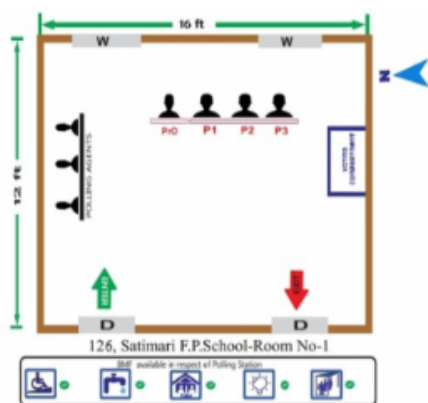

নির্বাচক নিবন্ধন আধিকারিকের স্বাক্ষর

Nazri Naksha

Google Map View

Polling Station Building Front View

Polling Station Front View

Cad View

Key MAP View

বিধানসভা নির্বাচনকেন্দ্রের নং, নাম : 37-কুশমণ্ডি  
ভাগ নং, নাম : 1-চণ্ডীপুর (পূর্ব)