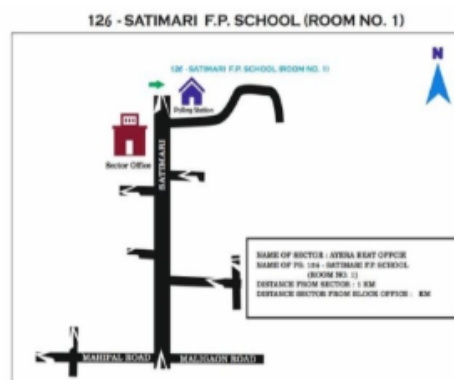

নির্বাচক নিবন্ধন আধিকারিকের স্বাক্ষর

Nazri Naksha

Google Map View

Polling Station Building Front View

Polling Station Front View

Cad View

Key MAP View

বিধানসভা নির্বাচনকেন্দ্রের নং, নাম : 37-কুশমণ্ডি  
ভাগ নং, নাম : 1-চণ্ডীপুর (পূর্ব)