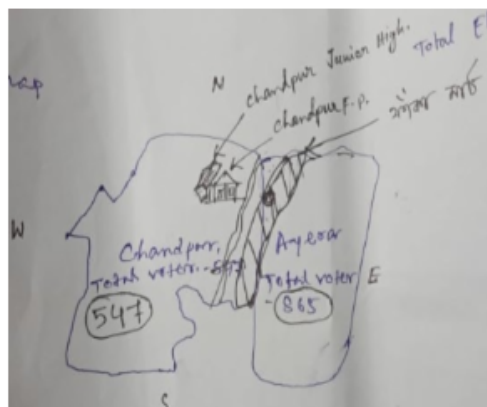

Nazri Naksha