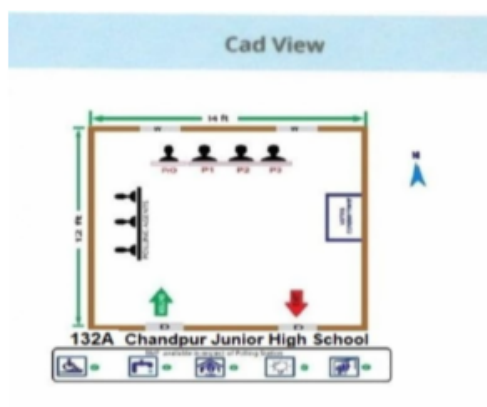

নির্বাচক নিবন্ধন আধিকারিকের স্বাক্ষর

Nazri Naksha

Google Map View

Polling Station Building Front View

Polling Station Front View

Cad View

Key MAP View

1	RDT2370245	নাম : সাবনাজ খাতুন স্বামীর নাম: মেহেদি হাসান বাড়ির নং : এন0113 বয়স : 21 লিঙ্গ : মহিলা	ফটো উপলব্ধ	2	RDT2069300	নাম : আলী আসগর পিতার নাম: ছাত্তার আব্দুল বাড়ির নং : n0041 বয়স : 61 লিঙ্গ : পুরুষ	ফটো উপলব্ধ	3	RDT1055284	নাম : মিজানুর রহমান পিতার নাম: মুনিরুজ্জামান হক বাড়ির নং : n0064 বয়স : 34 লিঙ্গ : পুরুষ	ফটো উপলব্ধ
4	RDT1417922	নাম : দিল্লী বর্মন সরকার স্বামীর নাম: অঞ্চল সরকার বাড়ির নং : n0089 বয়স : 32 লিঙ্গ : মহিলা	ফটো উপলব্ধ	5	RDT2005825	নাম : আকবর আলী পিতার নাম: আব্দুল করিম বাড়ির নং : n0115 বয়স : 50 লিঙ্গ : পুরুষ	ফটো উপলব্ধ	6	RDT2133890	নাম : জবেদুর রহমান পিতার নাম: আহিদুর রহমান বাড়ির নং : n0133 বয়স : 51 লিঙ্গ : পুরুষ	ফটো উপলব্ধ
7	WB/06/033/378504	নাম : আনারুল হক পিতার নাম: আফতাবউদ্দিন আহম্মদ বাড়ির নং : n0001 বয়স : 57 লিঙ্গ : পুরুষ	ফটো উপলব্ধ	8	BWL1378025	নাম : কুমারী খাতুন স্বামীর নাম: আব্দুর রউফ বাড়ির নং : n0011 বয়স : 31 লিঙ্গ : মহিলা	ফটো উপলব্ধ	9	RDT0972679	নাম : মোসাম্মত খাতুন স্বামীর নাম: মোস্তাফিজ হুসেন বাড়ির নং : n0095 বয়স : 33 লিঙ্গ : মহিলা	ফটো উপলব্ধ
10	RDT2184711	নাম : ফারিজুল রহমান পিতার নাম: মফিজুর রহমান বাড়ির নং : N0002 বয়স : 24 লিঙ্গ : পুরুষ	ফটো উপলব্ধ	11	WB/06/033/378191	নাম : মানছুরা খাতুন স্বামীর নাম: আনারুল হক বাড়ির নং : n0001 বয়স : 53 লিঙ্গ : মহিলা	ফটো উপলব্ধ	12	RDT2185304	নাম : মাহিনুর বেগম স্বামীর নাম: মিজানুর রহমান বাড়ির নং : n0064 বয়স : 34 লিঙ্গ : মহিলা	ফটো উপলব্ধ
13	RDT2133528	নাম : রসিদা খাতুন স্বামীর নাম: লতিফুর রহমান বাড়ির নং : n0089 বয়স : 56 লিঙ্গ : মহিলা	ফটো উপলব্ধ	14	RDT1307339	নাম : মহিরুল ইসলাম পিতার নাম: আহিদুর রহমান বাড়ির নং : n0014 বয়স : 32 লিঙ্গ : পুরুষ	ফটো উপলব্ধ	15	RDT2355311	নাম : ফিরোজ হাসান পিতার নাম: আবদুল জলিল বাড়ির নং : এন0026 বয়স : 26 লিঙ্গ : পুরুষ	ফটো উপলব্ধ
16	RDT1307149	নাম : আব্দুল সাহিদ জামান পিতার নাম: আসগার আলী বাড়ির নং : n0041 বয়স : 36 লিঙ্গ : পুরুষ	ফটো উপলব্ধ	17	RDT2133643	নাম : রকেয়া বেগম স্বামীর নাম: রফিউদ্দিন আহম্মদ বাড়ির নং : n0114 বয়স : 70 লিঙ্গ : মহিলা	ফটো উপলব্ধ	18	RDT2328979	নাম : গলেনুর বেগম স্বামীর নাম: লিয়াকত আলী বাড়ির নং : n0003 বয়স : 53 লিঙ্গ : মহিলা	ফটো উপলব্ধ
19	RDT1908441	নাম : মোসলেমা খাতুন স্বামীর নাম: ফারুক হুসেন বাড়ির নং : এন0092 বয়স : 29 লিঙ্গ : মহিলা	ফটো উপলব্ধ	20	RDT2231991	নাম : সাবনুর খাতুন স্বামীর নাম: সামায়েন হক বাড়ির নং : এন0066 বয়স : 23 লিঙ্গ : মহিলা	ফটো উপলব্ধ	21	RDT2005387	নাম : নূর মহাম্মদ পিতার নাম: সাহিদুর রহমান বাড়ির নং : n0095 বয়স : 50 লিঙ্গ : পুরুষ	ফটো উপলব্ধ
22	RDT1908284	নাম : মস্তারিনা পরভীন পিতার নাম: আব্দুল মালেক বাড়ির নং : এন0091 বয়স : 25 লিঙ্গ : মহিলা	ফটো উপলব্ধ	23	RDT2224020	নাম : আব্দুল সাহিদ পিতার নাম: হজরত আলী বাড়ির নং : এন0197 বয়স : 25 লিঙ্গ : পুরুষ	ফটো উপলব্ধ	24	INP2108132	নাম : নাজেরা খাতুন মায়ের নাম: মেনা বেওয়া বাড়ির নং : এন0113 বয়স : 27 লিঙ্গ : মহিলা	ফটো উপলব্ধ
25	RDT1908367	নাম : ফেরদৌসি বেগম স্বামীর নাম: নূরুল ইসলাম বাড়ির নং : এন0059 বয়স : 29 লিঙ্গ : মহিলা	ফটো উপলব্ধ	26	RDT2186401	নাম : আশরাফুল হক পিতার নাম: সারফন্দান বাড়ির নং : n0028 বয়স : 31 লিঙ্গ : পুরুষ	ফটো উপলব্ধ	27	RDT2369841	নাম : রানা বর্মন পিতার নাম: চিত্র বর্মন বাড়ির নং : এন0064 বয়স : 21 লিঙ্গ : পুরুষ	ফটো উপলব্ধ
28	WB/06/033/378300	নাম : নূরবান বেগম স্বামীর নাম: মজাহার বাড়ির নং : n0198 বয়স : 59 লিঙ্গ : মহিলা	ফটো উপলব্ধ	29	RDT0972695	নাম : মহাঃ রাজীব ইকবাল পিতার নাম: রহমান লতিফুর বাড়ির নং : এন0089 বয়স : 37 লিঙ্গ : পুরুষ	ফটো উপলব্ধ	30	RDT2341212	নাম : রাসেল আহমেদ পিতার নাম: মফিজুর রহমান বাড়ির নং : এন0002 বয়স : 22 লিঙ্গ : পুরুষ	ফটো উপলব্ধ