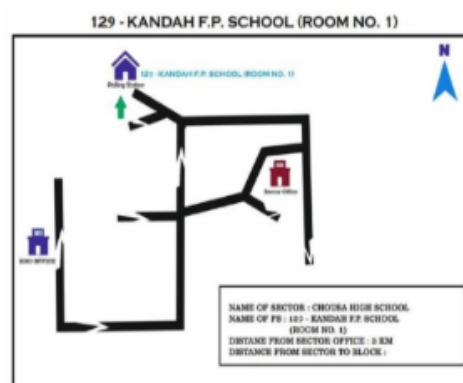

নির্বাচক নিবন্ধন আধিকারিকের স্বাক্ষর

Nazri Naksha

Google Map View

Polling Station Building Front View

Polling Station Front View

Cad View

Key MAP View

1 নাম : আক্তার বানু স্বামীর নাম: নূর ইসলাম বাড়ির নং : n0059 বয়স : 38 লিঙ্গ : মহিলা	RDT1210814 ফটো উপলব্ধ	2 নাম : সাহুদ হোসেন পিতার নাম: জামসেদ আলি বাড়ির নং : এন0112 বয়স : 22 লিঙ্গ : পুরুষ	RDT2317089 ফটো উপলব্ধ	3 নাম : মস্তাফিজুর রহমান পিতার নাম: আব্দুল আজিজ বাড়ির নং : এন0072 বয়স : 23 লিঙ্গ : পুরুষ	RDT2236396 ফটো উপলব্ধ
4 নাম : রিনা পারভীন পিতার নাম: আব্দুল বাকী বাড়ির নং : n0129 বয়স : 26 লিঙ্গ : মহিলা	RDT2185908 ফটো উপলব্ধ	5 নাম : আব্দুল ছাত্তার পিতার নাম: ভুতু বাড়ির নং : n0087 বয়স : 79 লিঙ্গ : পুরুষ	BWL2375657 ফটো উপলব্ধ	6 নাম : লাইজুয়ারা বেগম স্বামীর নাম: গোমসেদ রহমান বাড়ির নং : n0383 বয়স : 32 লিঙ্গ : মহিলা	RDT1291434 ফটো উপলব্ধ
7 নাম : দিলসাদানাহার কনা পিতার নাম: নজরুল ইসলাম বাড়ির নং : এন0054 বয়স : 24 লিঙ্গ : মহিলা	RDT2391019 ফটো উপলব্ধ	8 নাম : রুনা লায়লা স্বামীর নাম: আবদুল কাইয়ুম বাড়ির নং : এন0087 বয়স : 24 লিঙ্গ : মহিলা	RDT2286920 ফটো উপলব্ধ	9 নাম : তাজনূর খাতুন স্বামীর নাম: কাকুল মোস্তা বাড়ির নং : এন0057 বয়স : 35 লিঙ্গ : মহিলা	RDT2287001 ফটো উপলব্ধ
10 নাম : রাফিকা খাতুন স্বামীর নাম: রফিকুল আলম বাড়ির নং : n0063 বয়স : 35 লিঙ্গ : মহিলা	RDT1625565 ফটো উপলব্ধ	11 নাম : মহসিন আলম পিতার নাম: আজিজুল হক বাড়ির নং : এন0193 বয়স : 23 লিঙ্গ : পুরুষ	RDT2282507 ফটো উপলব্ধ	12 নাম : মতিবুর রহমান পিতার নাম: হাজী নসিরুদ্দিন আহঃ বাড়ির নং : n0084 বয়স : 55 লিঙ্গ : পুরুষ	RDT2136877 ফটো উপলব্ধ
13 নাম : নুরুল ইসলাম পিতার নাম: কমিরুদ্দিন আহাম্মাদ বাড়ির নং : n0121 বয়স : 56 লিঙ্গ : পুরুষ	RDT2136836 ফটো উপলব্ধ	14 নাম : রোসনুল্লাহ বেগম স্বামীর নাম: আকমল হোসেন বাড়ির নং : এন0139 বয়স : 23 লিঙ্গ : মহিলা	RDT2287126 ফটো উপলব্ধ	15 নাম : আকতারুল হোসেন পিতার নাম: মশিরুল ইসলাম বাড়ির নং : এন0128 বয়স : 30 লিঙ্গ : পুরুষ	RDT2317303 ফটো উপলব্ধ
16 নাম : আমিরুল হক পিতার নাম: মুনিরুদ্দিন আহাম্মাদ বাড়ির নং : n0089 বয়স : 30 লিঙ্গ : পুরুষ	RDT1516533 ফটো উপলব্ধ	17 নাম : রাসেল রানা পিতার নাম: সাইফুর রহমান বাড়ির নং : এন0073 বয়স : 22 লিঙ্গ : পুরুষ	RDT2361509 ফটো উপলব্ধ	18 নাম : মোনালিসা পতীন পিতার নাম: মসলেম আলী বাড়ির নং : এন0084 বয়স : 24 লিঙ্গ : মহিলা	RDT2236503 ফটো উপলব্ধ
19 নাম : আছলাম মোহাম্মদ পিতার নাম: ফরমান আলি বাড়ির নং : n0069 বয়স : 47 লিঙ্গ : পুরুষ	BWL2375772 ফটো উপলব্ধ	20 নাম : মাবত আকী পিতার নাম: মুনিরুদ্দিন আহাম্মাদ বাড়ির নং : n0089 বয়স : 30 লিঙ্গ : পুরুষ	RDT1516525 ফটো উপলব্ধ	21 নাম : মিজানুর হক পিতার নাম: আজিজুল হক বাড়ির নং : এন0193 বয়স : 25 লিঙ্গ : পুরুষ	RDT1915735 ফটো উপলব্ধ
22 নাম : আলম আলী পিতার নাম: আহাম্মাদ মুনিরুদ্দিন বাড়ির নং : n0059 বয়স : 35 লিঙ্গ : পুরুষ	RDT1245166 ফটো উপলব্ধ	23 নাম : চান মোহাম্মদ পিতার নাম: চেদ্দেদা মোহাম্মদ বাড়ির নং : n0205 বয়স : 55 লিঙ্গ : পুরুষ	RDT2137826 ফটো উপলব্ধ	24 নাম : আনীশ আলী পিতার নাম: সাহিদুর রহমান বাড়ির নং : এন0194 বয়স : 25 লিঙ্গ : পুরুষ	RDT2287209 ফটো উপলব্ধ
25 নাম : আব্দুল কাইয়ুম পিতার নাম: আব্দুল ছাত্তার বাড়ির নং : n0087 বয়স : 33 লিঙ্গ : পুরুষ	RDT1139385 ফটো উপলব্ধ	26 নাম : মোঃ দুলাল হোসেন পিতার নাম: মোহাম্মদ নাজির বাড়ির নং : n0194 বয়স : 29 লিঙ্গ : পুরুষ	RDT2185940 ফটো উপলব্ধ	27 নাম : ফাতাবুর রহমান পিতার নাম: মোকলেছুর রহমান বাড়ির নং : n0164 বয়স : 32 লিঙ্গ : পুরুষ	RDT1210707 ফটো উপলব্ধ
28 নাম : ইমরান হোসেন পিতার নাম: আব্দুল বাকী বাড়ির নং : এন0129 বয়স : 22 লিঙ্গ : পুরুষ	RDT2378685 ফটো উপলব্ধ	29 নাম : মনসুর খাতুন পিতার নাম: আজিমুদ্দিন আহমেদ বাড়ির নং : এন0225 বয়স : 24 লিঙ্গ : মহিলা	RDT2193639 ফটো উপলব্ধ	30 নাম : কারিমা খাতুন স্বামীর নাম: আব্দুল ছাত্তার বাড়ির নং : n0087 বয়স : 64 লিঙ্গ : মহিলা	RDT2138139 ফটো উপলব্ধ