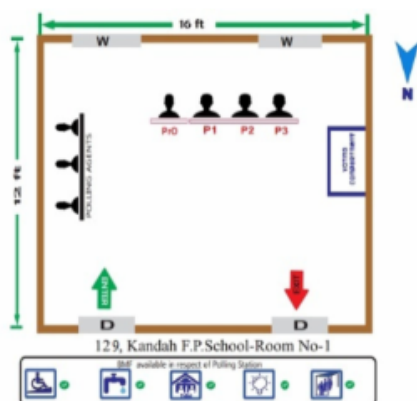

নির্বাচক নিবন্ধন আধিকারিকের স্বাক্ষর

Nazri Naksha

Google Map View

Polling Station Building Front View

Polling Station Front View

Cad View

Key MAP View

1 নাম : আক্তার বানু স্বামীর নাম: নূর ইসলাম বাড়ির নং : n0059 বয়স : 38 লিঙ্গ : মহিলা	RDT1210814 ফটো উপলব্ধ	2 নাম : সাহুদ হোসেন পিতার নাম: জামসেদ আলি বাড়ির নং : এন0112 বয়স : 22 লিঙ্গ : পুরুষ	RDT2317089 ফটো উপলব্ধ	3 নাম : মস্তাফিজুর রহমান পিতার নাম: আব্দুল আজিজ বাড়ির নং : এন0072 বয়স : 23 লিঙ্গ : পুরুষ	RDT2236396 ফটো উপলব্ধ
4 নাম : রিনা পারভীন পিতার নাম: আব্দুল বাকী বাড়ির নং : n0129 বয়স : 26 লিঙ্গ : মহিলা	RDT2185908 ফটো উপলব্ধ	5 নাম : আব্দুল ছাত্তার পিতার নাম: ভুতু বাড়ির নং : n0087 বয়স : 79 লিঙ্গ : পুরুষ	BWL2375657 ফটো উপলব্ধ	6 নাম : লাইজুয়ারা বেগম স্বামীর নাম: গোমসেদ রহমান বাড়ির নং : n0383 বয়স : 32 লিঙ্গ : মহিলা	RDT1291434 ফটো উপলব্ধ
7 নাম : দিলসাদানাহার কনা পিতার নাম: নজরুল ইসলাম বাড়ির নং : এন0054 বয়স : 24 লিঙ্গ : মহিলা	RDT2391019 ফটো উপলব্ধ	8 নাম : রুনা লায়লা স্বামীর নাম: আবদুল কাইয়ুম বাড়ির নং : এন0087 বয়স : 24 লিঙ্গ : মহিলা	RDT2286920 ফটো উপলব্ধ	9 নাম : তাজনূর খাতুন স্বামীর নাম: কাকুল মোস্তা বাড়ির নং : এন0057 বয়স : 35 লিঙ্গ : মহিলা	RDT2287001 ফটো উপলব্ধ
10 নাম : রাফিকা খাতুন স্বামীর নাম: রফিকুল আলম বাড়ির নং : n0063 বয়স : 35 লিঙ্গ : মহিলা	RDT1625565 ফটো উপলব্ধ	11 নাম : মহসিন আলম পিতার নাম: আজিজুল হক বাড়ির নং : এন0193 বয়স : 23 লিঙ্গ : পুরুষ	RDT2282507 ফটো উপলব্ধ	12 নাম : মতিবুর রহমান পিতার নাম: হাজী নসিরুদ্দিন আহঃ বাড়ির নং : n0084 বয়স : 55 লিঙ্গ : পুরুষ	RDT2136877 ফটো উপলব্ধ
13 নাম : নুরুল ইসলাম পিতার নাম: কমিরুদ্দিন আহাম্মাদ বাড়ির নং : n0121 বয়স : 56 লিঙ্গ : পুরুষ	RDT2136836 ফটো উপলব্ধ	14 নাম : রোসনুল্লাহ বেগম স্বামীর নাম: আকমল হোসেন বাড়ির নং : এন0139 বয়স : 23 লিঙ্গ : মহিলা	RDT2287126 ফটো উপলব্ধ	15 নাম : আকতারুল হোসেন পিতার নাম: মশিরুল ইসলাম বাড়ির নং : এন0128 বয়স : 30 লিঙ্গ : পুরুষ	RDT2317303 ফটো উপলব্ধ
16 নাম : আমিরুল হক পিতার নাম: মুনিরুদ্দিন আহাম্মাদ বাড়ির নং : n0089 বয়স : 30 লিঙ্গ : পুরুষ	RDT1516533 ফটো উপলব্ধ	17 নাম : রাসেল রানা পিতার নাম: সাইফুর রহমান বাড়ির নং : এন0073 বয়স : 22 লিঙ্গ : পুরুষ	RDT2361509 ফটো উপলব্ধ	18 নাম : মোনালিসা পতীন পিতার নাম: মসলেম আলী বাড়ির নং : এন0084 বয়স : 24 লিঙ্গ : মহিলা	RDT2236503 ফটো উপলব্ধ
19 নাম : আছলাম মোহাম্মদ পিতার নাম: ফরমান আলি বাড়ির নং : n0069 বয়স : 47 লিঙ্গ : পুরুষ	BWL2375772 ফটো উপলব্ধ	20 নাম : মাবত আকী পিতার নাম: মুনিরুদ্দিন আহাম্মাদ বাড়ির নং : n0089 বয়স : 30 লিঙ্গ : পুরুষ	RDT1516525 ফটো উপলব্ধ	21 নাম : মিজানুর হক পিতার নাম: আজিজুল হক বাড়ির নং : এন0193 বয়স : 25 লিঙ্গ : পুরুষ	RDT1915735 ফটো উপলব্ধ
22 নাম : আলম আলী পিতার নাম: আহাম্মাদ মুনিরুদ্দিন বাড়ির নং : n0059 বয়স : 35 লিঙ্গ : পুরুষ	RDT1245166 ফটো উপলব্ধ	23 নাম : চান মোহাম্মদ পিতার নাম: চেদ্দেদা মোহাম্মদ বাড়ির নং : n0205 বয়স : 55 লিঙ্গ : পুরুষ	RDT2137826 ফটো উপলব্ধ	24 নাম : আনীশ আলী পিতার নাম: সাহিদুর রহমান বাড়ির নং : এন0194 বয়স : 25 লিঙ্গ : পুরুষ	RDT2287209 ফটো উপলব্ধ
25 নাম : আব্দুল কাইয়ুম পিতার নাম: আব্দুল ছাত্তার বাড়ির নং : n0087 বয়স : 33 লিঙ্গ : পুরুষ	RDT1139385 ফটো উপলব্ধ	26 নাম : মোঃ দুলাল হোসেন পিতার নাম: মোহাম্মদ নাজির বাড়ির নং : n0194 বয়স : 29 লিঙ্গ : পুরুষ	RDT2185940 ফটো উপলব্ধ	27 নাম : ফাতাবুর রহমান পিতার নাম: মোকলেছুর রহমান বাড়ির নং : n0164 বয়স : 32 লিঙ্গ : পুরুষ	RDT1210707 ফটো উপলব্ধ
28 নাম : ইমরান হোসেন পিতার নাম: আব্দুল বাকী বাড়ির নং : এন0129 বয়স : 22 লিঙ্গ : পুরুষ	RDT2378685 ফটো উপলব্ধ	29 নাম : মনসুর খাতুন পিতার নাম: আজিমুদ্দিন আহমেদ বাড়ির নং : এন0225 বয়স : 24 লিঙ্গ : মহিলা	RDT2193639 ফটো উপলব্ধ	30 নাম : কারিমা খাতুন স্বামীর নাম: আব্দুল ছাত্তার বাড়ির নং : n0087 বয়স : 64 লিঙ্গ : মহিলা	RDT2138139 ফটো উপলব্ধ