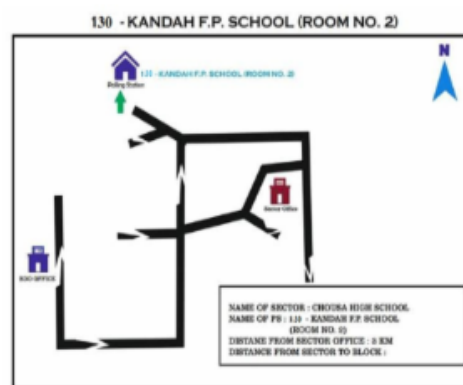

নির্বাচক নিবন্ধন আধিকারিকের স্বাক্ষর

Nazri Naksha

Google Map View

Polling Station Building Front View

Polling Station Front View

Cad View

Key MAP View

1 নাম : সোফে.রা খাতুন স্বামীর নাম: এরসাদ আলি বাড়ির নং : নং 004 বয়স : 37 লিঙ্গ : মহিলা	RDT2322121 ফটো উপলব্ধ	2 নাম : সাবানা মস্তারিন স্বামীর নাম: বেলাল হোসেন বাড়ির নং : n0009 বয়স : 25 লিঙ্গ : মহিলা	RDT2187292 ফটো উপলব্ধ	3 নাম : এজামল হক পিতার নাম: হামিদুল আলী বাড়ির নং : n0004 বয়স : 33 লিঙ্গ : পুরুষ	RDT1360387 ফটো উপলব্ধ
4 নাম : আতাবুর রহমান পিতার নাম: মহিদুর রহমান বাড়ির নং : n0009 বয়স : 42 লিঙ্গ : পুরুষ	BWL2568699 ফটো উপলব্ধ	5 নাম : ইদ্রিশ আলী পিতার নাম: মহিদুর রহমান বাড়ির নং : n0009 বয়স : 32 লিঙ্গ : পুরুষ	RDT1211044 ফটো উপলব্ধ	6 নাম : ইছাহাক আলী পিতার নাম: গফুর মহল্লা বাড়ির নং : n0057 বয়স : 71 লিঙ্গ : পুরুষ	WB/06/033/369711 ফটো উপলব্ধ
7 নাম : জ্যোৎস্না পারভীন স্বামীর নাম: এজামল হক বাড়ির নং : এন0004 বয়স : 24 লিঙ্গ : মহিলা	RDT2319671 ফটো উপলব্ধ	8 নাম : রাফসান জানি পিতার নাম: আজিজ রহমান বাড়ির নং : n0002 বয়স : 29 লিঙ্গ : পুরুষ	RDT1675453 ফটো উপলব্ধ	9 নাম : সাহানা জ বেগম স্বামীর নাম: মকসেদ আলি বাড়ির নং : 0027 বয়স : 48 লিঙ্গ : মহিলা	BWL1516913 ফটো উপলব্ধ
10 নাম : মুসাম্মত খাতুন স্বামীর নাম: ইউনুস আলী বাড়ির নং : এন0006 বয়স : 37 লিঙ্গ : মহিলা	RDT2232031 ফটো উপলব্ধ	11 নাম : আক্রম আলী পিতার নাম: মেহেরাপ আলী বাড়ির নং : 0011 বয়স : 36 লিঙ্গ : পুরুষ	RDT1139294 ফটো উপলব্ধ	12 নাম : সাবিনা খাতুন স্বামীর নাম: সাহানেওয়াজ আলী বাড়ির নং : n0091 বয়স : 33 লিঙ্গ : মহিলা	RDT1405109 ফটো উপলব্ধ
13 নাম : গোলাম আলী পিতার নাম: হোসেন আবুল বাড়ির নং : 0010 বয়স : 56 লিঙ্গ : পুরুষ	WB/06/033/369765 ফটো উপলব্ধ	14 নাম : বাবলি আকতার পিতার নাম: গোলাম আলী বাড়ির নং : এন0010 বয়স : 20 লিঙ্গ : মহিলা	RDT2405033 ফটো উপলব্ধ	15 নাম : ইসমোতারা খাতুন পিতার নাম: মইনুদ্দিন আহামেদ বাড়ির নং : এন0002 বয়স : 29 লিঙ্গ : মহিলা	RDT1495241 ফটো উপলব্ধ
16 নাম : নুরসাফা বেগম স্বামীর নাম: আব্দুল বাবু বাড়ির নং : 0028 বয়স : 38 লিঙ্গ : মহিলা	RDT1211028 ফটো উপলব্ধ	17 নাম : আবদুল মজিদ পিতার নাম: মফিজুদ্দিন আহঃ বাড়ির নং : n0001 বয়স : 51 লিঙ্গ : পুরুষ	BWL2376556 ফটো উপলব্ধ	18 নাম : আয়েসা খাতুন স্বামীর নাম: ইছাহাক আলী বাড়ির নং : n0057 বয়স : 61 লিঙ্গ : মহিলা	WB/06/033/369615 ফটো উপলব্ধ
19 নাম : আসরাফ আলী পিতার নাম: ইছাহাক আলী বাড়ির নং : বেহিড়া বয়স : 35 লিঙ্গ : পুরুষ	RDT1308212 ফটো উপলব্ধ	20 নাম : ছিদ্দিকা খাতুন স্বামীর নাম: হাচিমুদ্দিন আহামেদ বাড়ির নং : 0017 বয়স : 49 লিঙ্গ : মহিলা	RDT2141323 ফটো উপলব্ধ	21 নাম : রেহেনা খাতুন স্বামীর নাম: জসিমুদ্দিন আহামেদ বাড়ির নং : n0397 বয়স : 45 লিঙ্গ : মহিলা	BWL2113991 ফটো উপলব্ধ
22 নাম : মারুফা খাতুন স্বামীর নাম: ইছাহাক আলী বাড়ির নং : এন0007 বয়স : 43 লিঙ্গ : মহিলা	RDT2383420 ফটো উপলব্ধ	23 নাম : আব্দুল মাজেদ পিতার নাম: ভুতন মহাম্মাদ বাড়ির নং : n0128 বয়স : 70 লিঙ্গ : পুরুষ	RDT2141646 ফটো উপলব্ধ	24 নাম : রেজাউল করিম মায়ের নাম: সফিজুদ্দিন আহমেদ বাড়ির নং : N0006 বয়স : 28 লিঙ্গ : পুরুষ	RDT1954239 ফটো উপলব্ধ
25 নাম : ফৈ.জার রহমান পিতার নাম: আলাবুর রহমান বাড়ির নং : এন0007 বয়স : 24 লিঙ্গ : পুরুষ	RDT2319507 ফটো উপলব্ধ	26 নাম : সুরাইয়া খাতুন স্বামীর নাম: কাহিরুদ্দিন আহমেদ বাড়ির নং : n0003 বয়স : 58 লিঙ্গ : মহিলা	RDT2141059 ফটো উপলব্ধ	27 নাম : বেলাল হোসেন পিতার নাম: মহিদুর রহমান বাড়ির নং : n0009 বয়স : 33 লিঙ্গ : পুরুষ	RDT1056548 ফটো উপলব্ধ
28 নাম : তৈয়ব আলী পিতার নাম: হাফিজুর রহমান বাড়ির নং : এন0093 বয়স : 49 লিঙ্গ : পুরুষ	BWL2364198 ফটো উপলব্ধ	29 নাম : রাহুল হোসেন পিতার নাম: তৈয়ব আলী বাড়ির নং : 50 বয়স : 23 লিঙ্গ : পুরুষ	RDT2429165 ফটো উপলব্ধ	30 নাম : সলতানা পুরবীন স্বামীর নাম: আনিসুর রহমান বাড়ির নং : n0069 বয়স : 33 লিঙ্গ : মহিলা	BWL2686723 ফটো উপলব্ধ